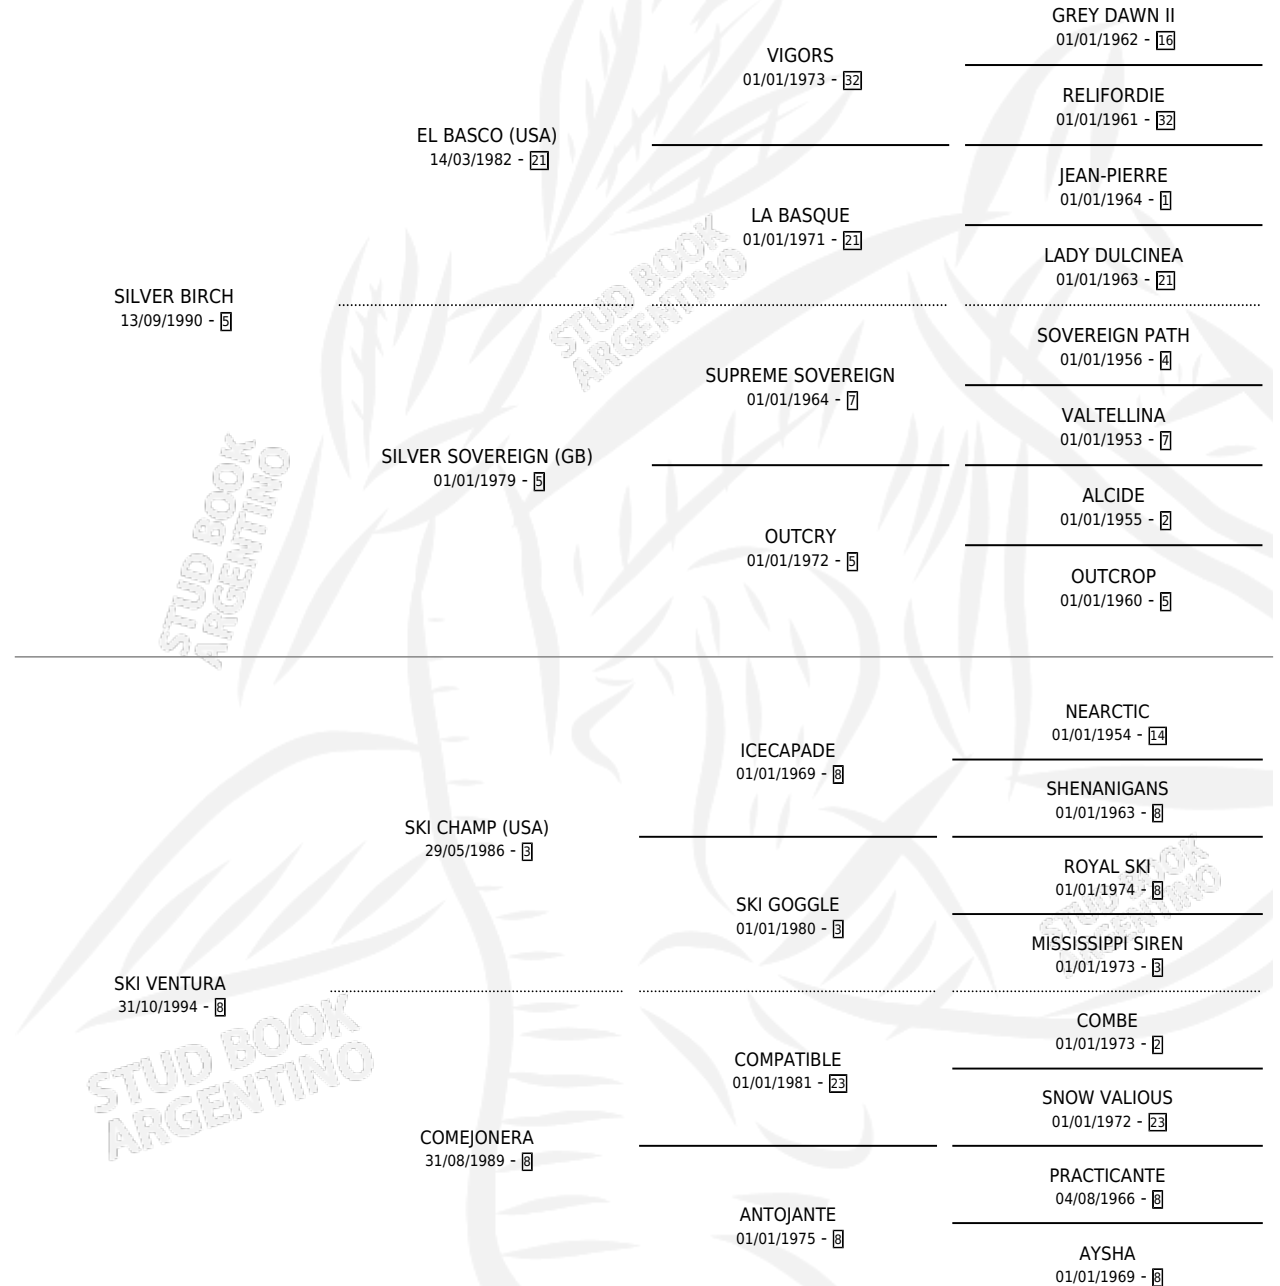

SILVER VENTURA

por SILVER BIRCH y SKI VENTURA por SKI CHAMP (USA)

Argentina · Hembra · Alazan · SP · 26/09/2000
Familia 8-g · Volumen 37

ESTADO

TIPIFICACIÓN SANGUÍNEA	X
TIPIFICACIÓN POR ADN	✓
PASAPORTE	✓
IDENTIFICACIÓN POR MICROCHIP	X
REPRODUCTOR	✓

Lugar de nacimiento: Fortin Rojas

Criador: Sin dato

~

HIJOS

	MACHOS	HEMBRAS
2 NACIERON	1	1
1 CORRIERON	1	0

SIN ACTUACIONES

PEDIGREE