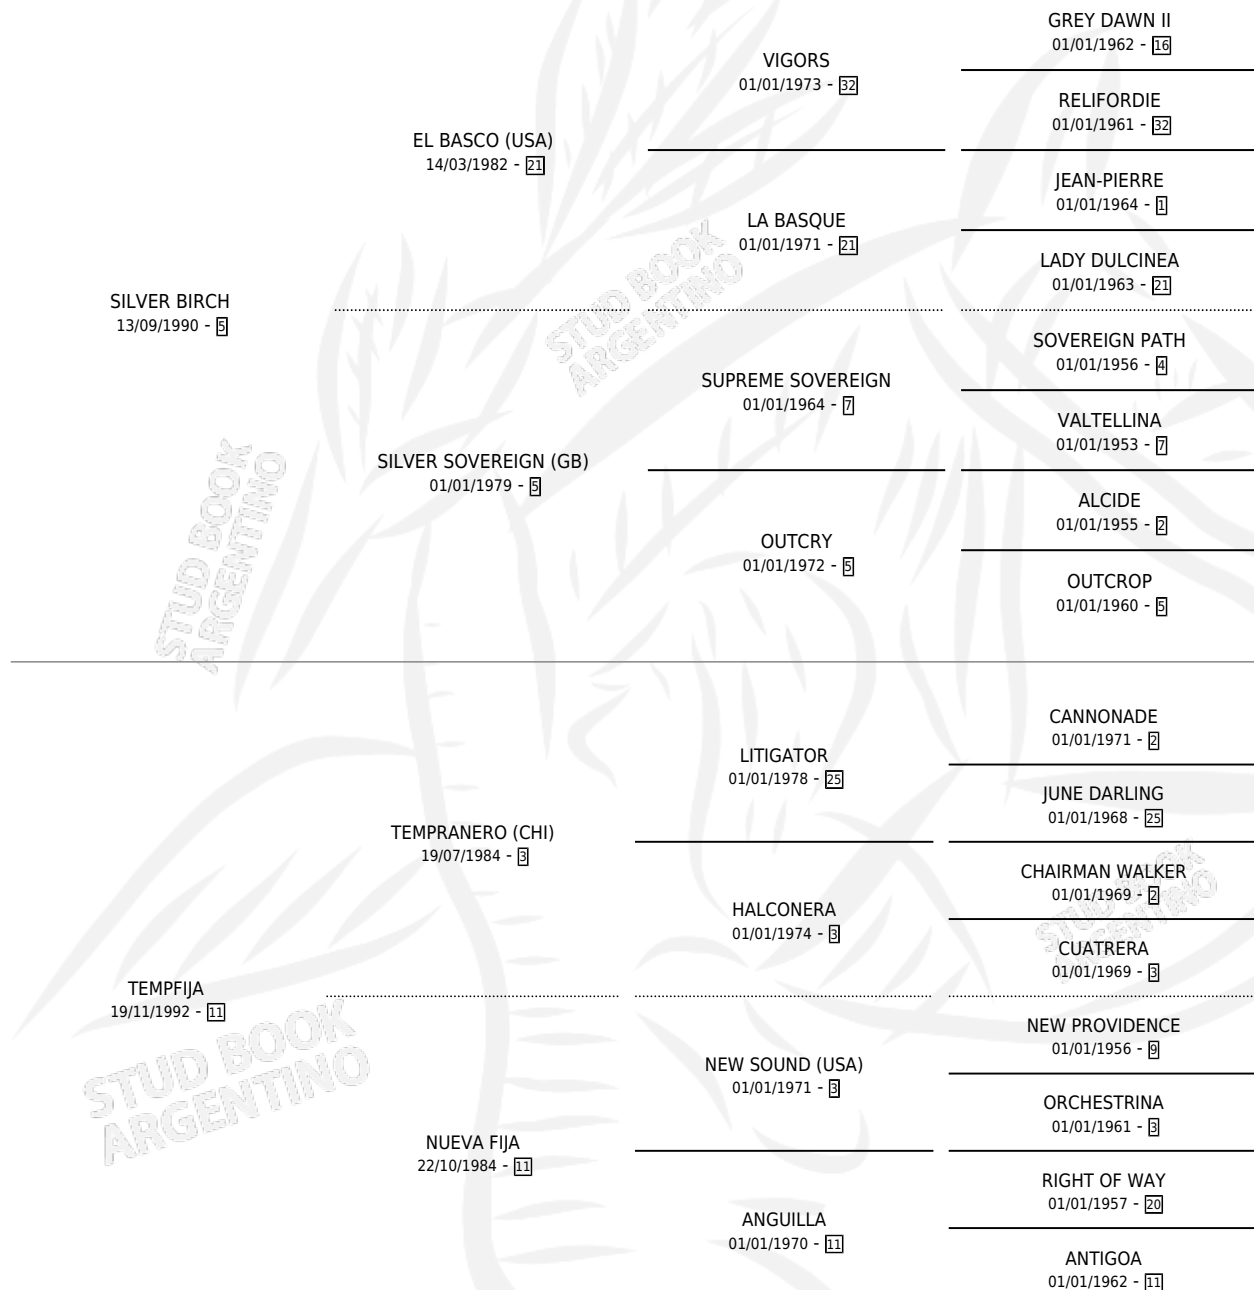

SILVIDORA

por SILVER BIRCH y TEMPFIJA por TEMPRANERO (CHI)

Argentina · Hembra · Tordillo · SP · 16/09/2000
Familia 11-d · Volumen 37

ESTADO

TIPIFICACIÓN SANGUÍNEA	✓
TIPIFICACIÓN POR ADN	✓
PASAPORTE	X
IDENTIFICACIÓN POR MICROCHIP	X
REPRODUCTOR	✓

Lugar de nacimiento: Fortin Rojas
Criador: Sin dato

~

HIJOS

	MACHOS	HEMBRAS
1 NACIERON	1	0
1 CORRIERON	1	0
1 GANARON	1	0
0 GANADORES CL	0 GANADORES GR	0 GANADORES G1

PEDIGREE