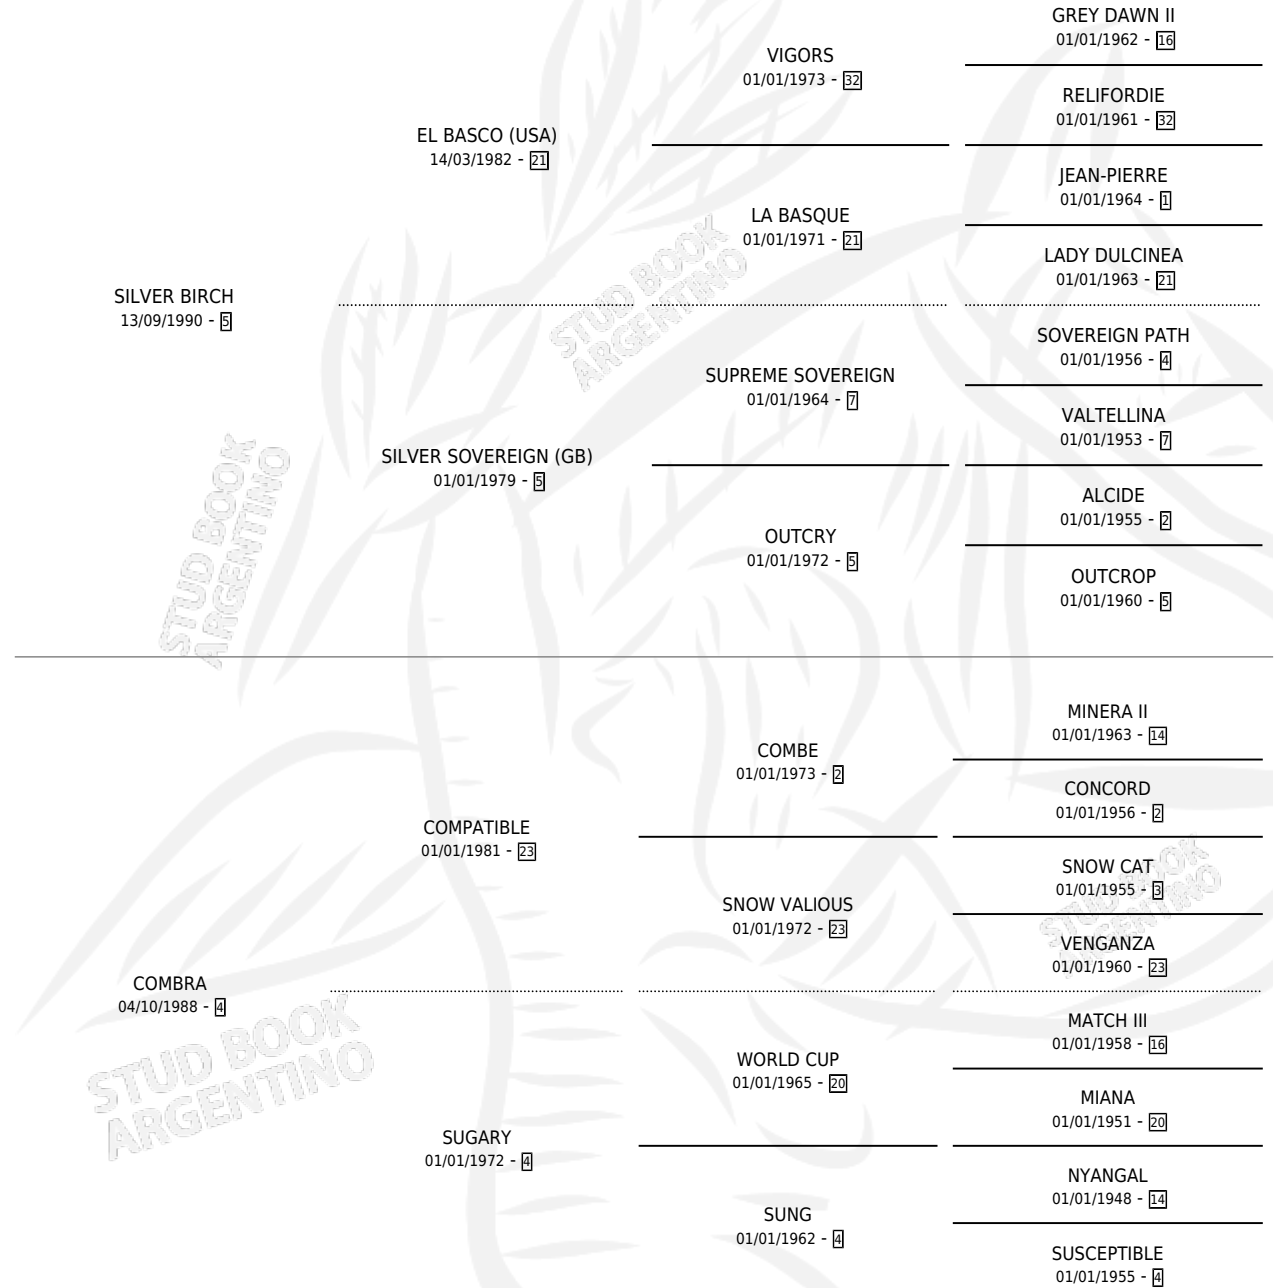

SILVESTRINA

por SILVER BIRCH y COMBRA por COMPATIBLE

Argentina · Hembra · Tordillo · SP · 24/10/2000
Familia 4-p · Volumen 37

ESTADO

TIPIFICACIÓN SANGUÍNEA	✓
TIPIFICACIÓN POR ADN	X
PASAPORTE	X
IDENTIFICACIÓN POR MICROCHIP	X
REPRODUCTOR	X

Lugar de nacimiento: Fortin Rojas

Criador: Sin dato

PEDIGREE

SILVESTRINA

Datos oficiales del Stud Book Argentino

Documento generado el 07/05/2026

studbook.org.ar