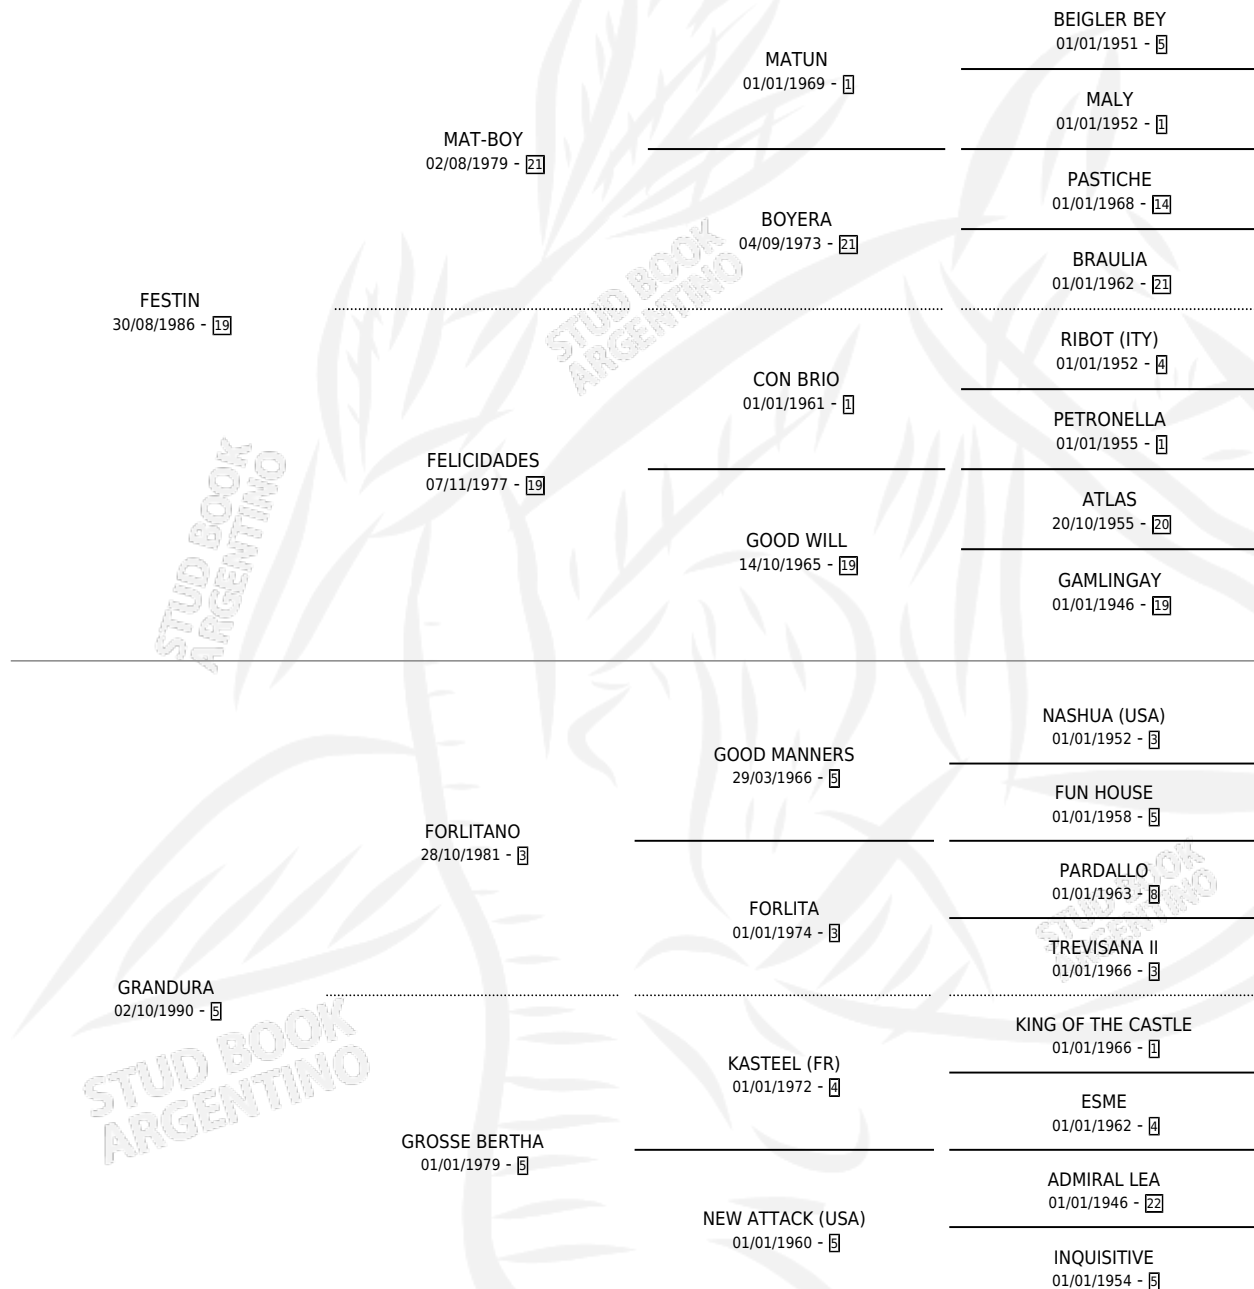

LIZA JANE

por **FESTIN** y **GRANDURA** por **FORLITANO**

Argentina · Hembra · Zaino Colorado · SP · 23/08/2000
Familia 5-j · Volumen 37

ESTADO

TIPIFICACIÓN SANGUÍNEA	✓
TIPIFICACIÓN POR ADN	✓
PASAPORTE	X
IDENTIFICACIÓN POR MICROCHIP	X
REPRODUCTOR	✓

Lugar de nacimiento: Don Teo

Criador: Sin dato

~

HIJOS

	MACHOS	HEMBRAS
5 NACIERON	1	4

SIN ACTUACIONES

PEDIGREE

CAMPAÑA

Solo carreras oficiales de Argentina

POR EDAD

EDAD	CC	1°	2°	3°	4°	5°	NP	CLC	CLG	CLCG1	CLGG1	IMPORTE	GANANCIA / CC
4 AÑOS	9	0	0	0	0	0	9	0	0	0	0	\$0	\$0
5 AÑOS	8	1	1	0	1	0	5	0	0	0	0	\$10,160	\$1,270
TOTALES	17	1	1	0	1	0	14	0	0	0	0	\$10,160	\$598
%		5.9%	5.9%	0.0%	5.9%	0.0%	82.4%	0.0%	0.0%	0.0%	0.0%		