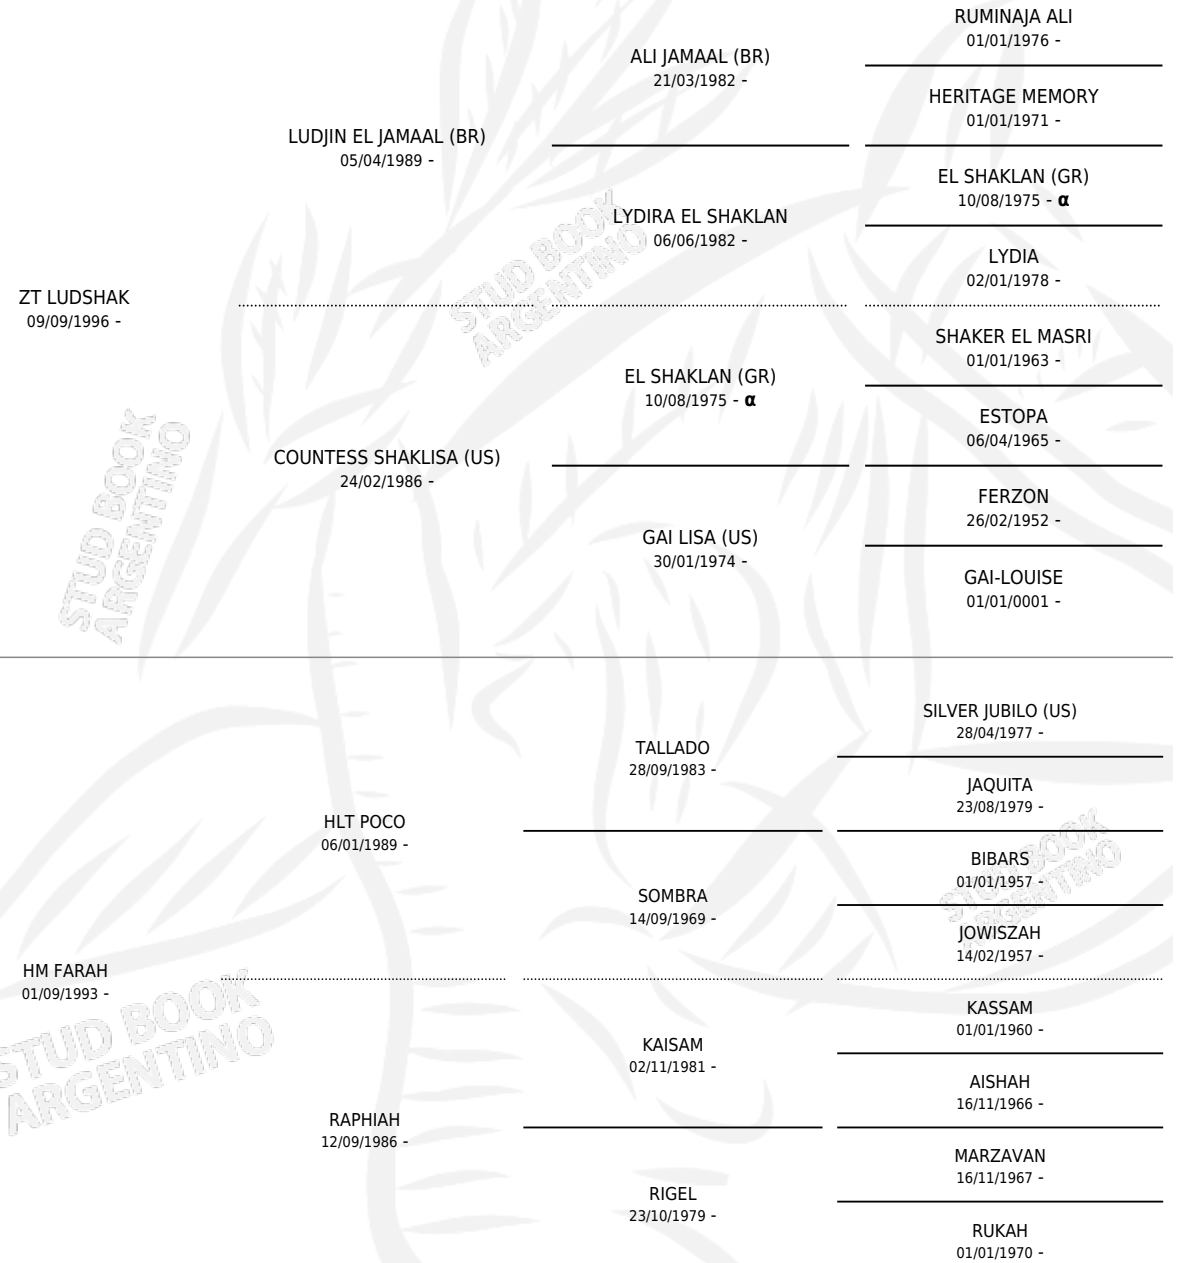

Lugar de nacimiento: El Harem

Criador: El Harem

~

HIJOS

	MACHOS	HEMBRAS
5 NACIERON	5	0
SIN ACTUACIONES		

INBREEDING : α

S

mientos 5 / Efectividad 62.50%