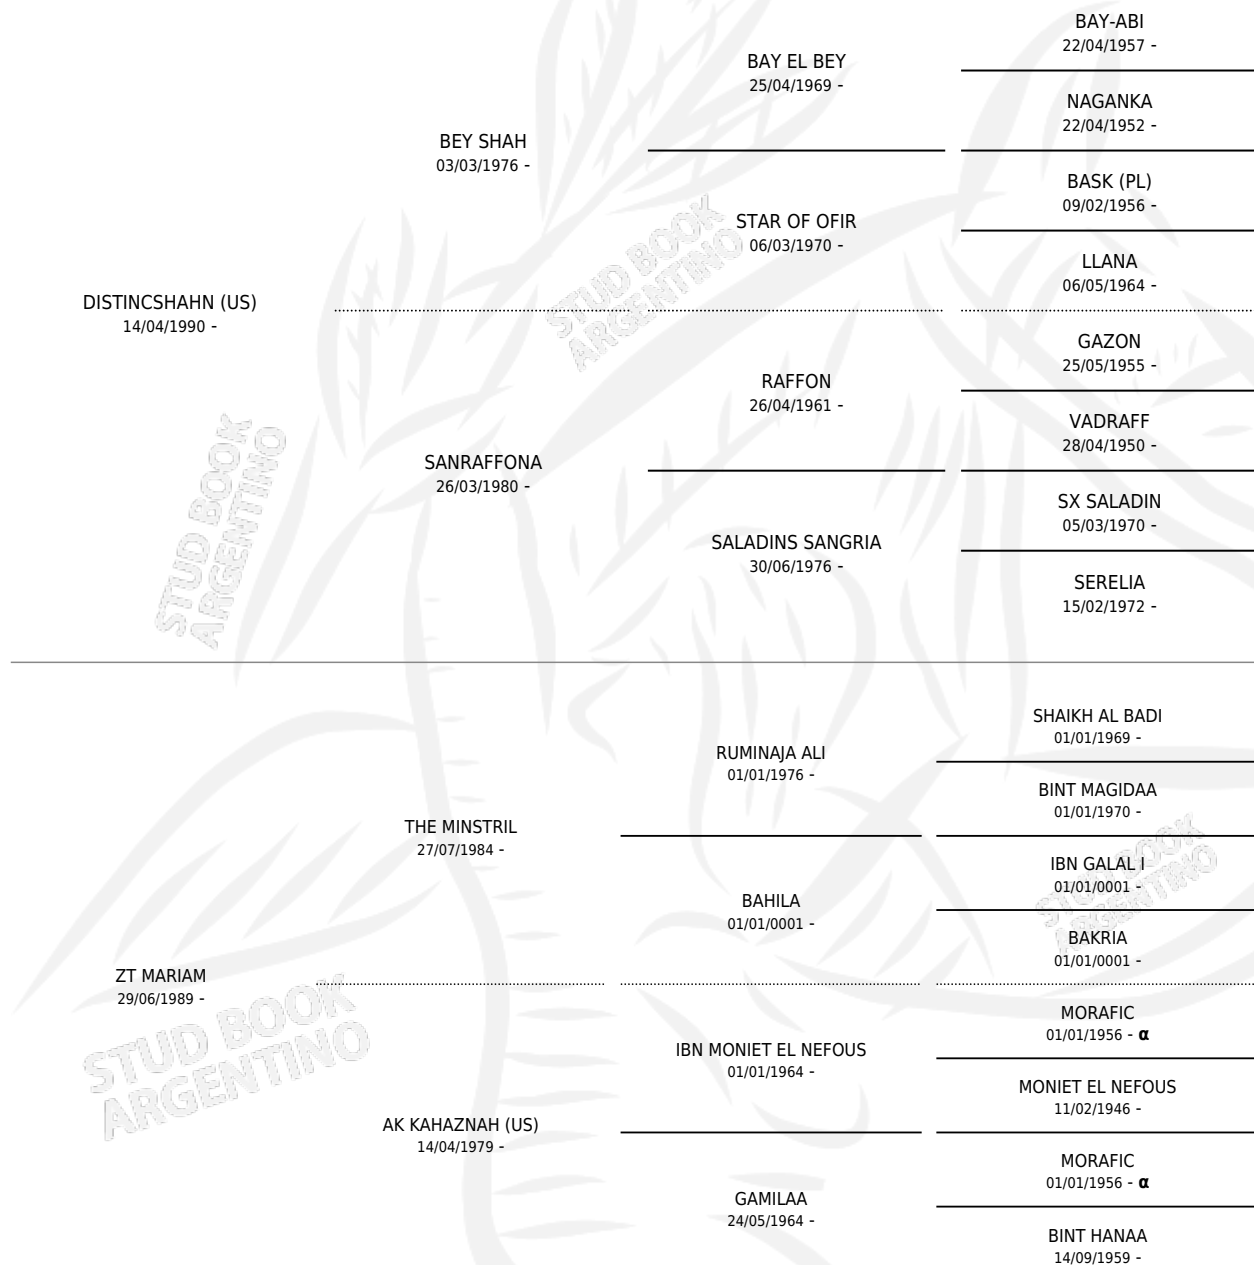

JR DISTINMAR

por **DISTINC SHAHN (US)** y **ZT MARIAM** por **THE MINSTRIL**

Argentina · Macho · Alazan Tostado · AP · 25/09/2000
Familia · Volumen 37

ESTADO

TIPIFICACIÓN SANGUÍNEA	✓
TIPIFICACIÓN POR ADN	X
PASAPORTE	X
IDENTIFICACIÓN POR MICROCHIP	X
REPRODUCTOR	X

Lugar de nacimiento: El Harem

Criador: El Harem

PEDIGREE

INBREEDING : α

JR DISTINMAR

Datos oficiales del Stud Book Argentino

Documento generado el 15/05/2026

studbook.org.ar