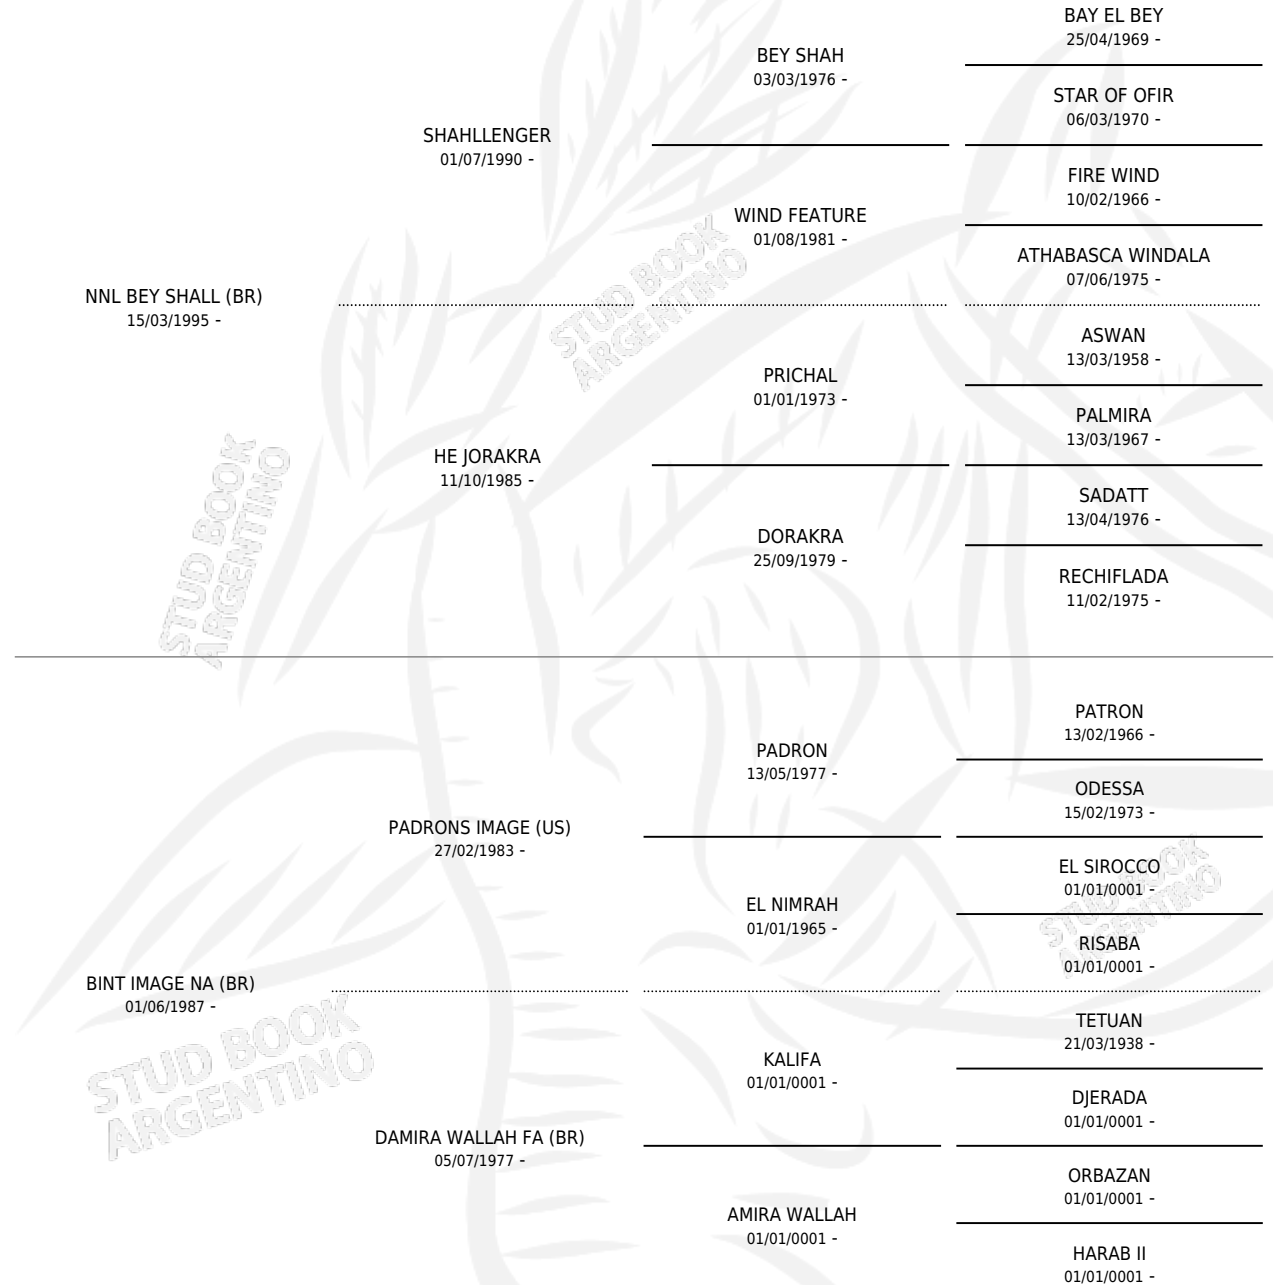

HC KIARA

por **NNL BEY SHALL (BR)** y **BINT IMAGE NA (BR)** por
PADRONS IMAGE (US)

Argentina · Hembra · Alazan · AP · 24/09/2000
Familia · Volumen 37

ESTADO

TIPIFICACIÓN SANGUÍNEA	X
TIPIFICACIÓN POR ADN	X
PASAPORTE	X
IDENTIFICACIÓN POR MICROCHIP	X
REPRODUCTOR	X

Lugar de nacimiento: El Cortijo De Las Palmas
Criador: El Cortijo De Las Palmas

PEDIGREE

HC KIARA

Datos oficiales del Stud Book Argentino

Documento generado el 09/05/2026

studbook.org.ar