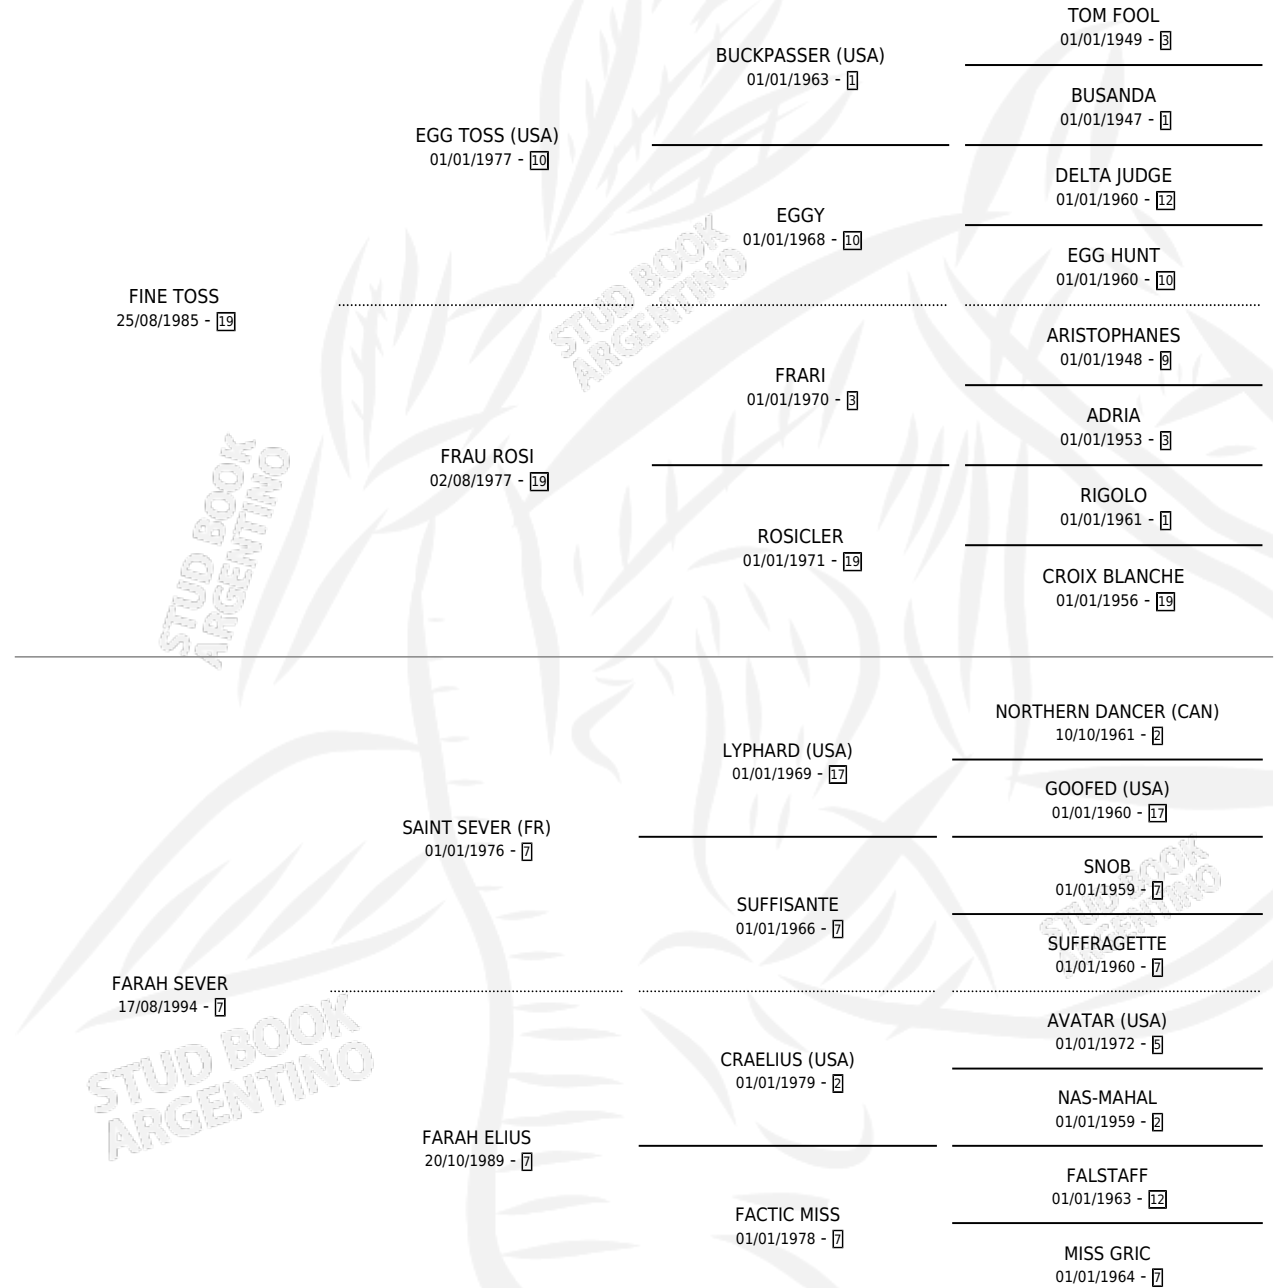

SOBERBIO TOSS

por FINE TOSS y FARAH SEVER por SAINT SEVER (FR)

Argentina · Macho · Zaino Doradillo · SP · 24/10/2000
Familia 7 · Volumen 37

ESTADO

TIPIFICACIÓN SANGUÍNEA	✓
TIPIFICACIÓN POR ADN	X
PASAPORTE	X
IDENTIFICACIÓN POR MICROCHIP	X
REPRODUCTOR	X

Lugar de nacimiento: Nimanor

Criador: Sin dato

PEDIGREE

SOBERBIO TOSS

Datos oficiales del Stud Book Argentino

Documento generado el 02/05/2026

studbook.org.ar