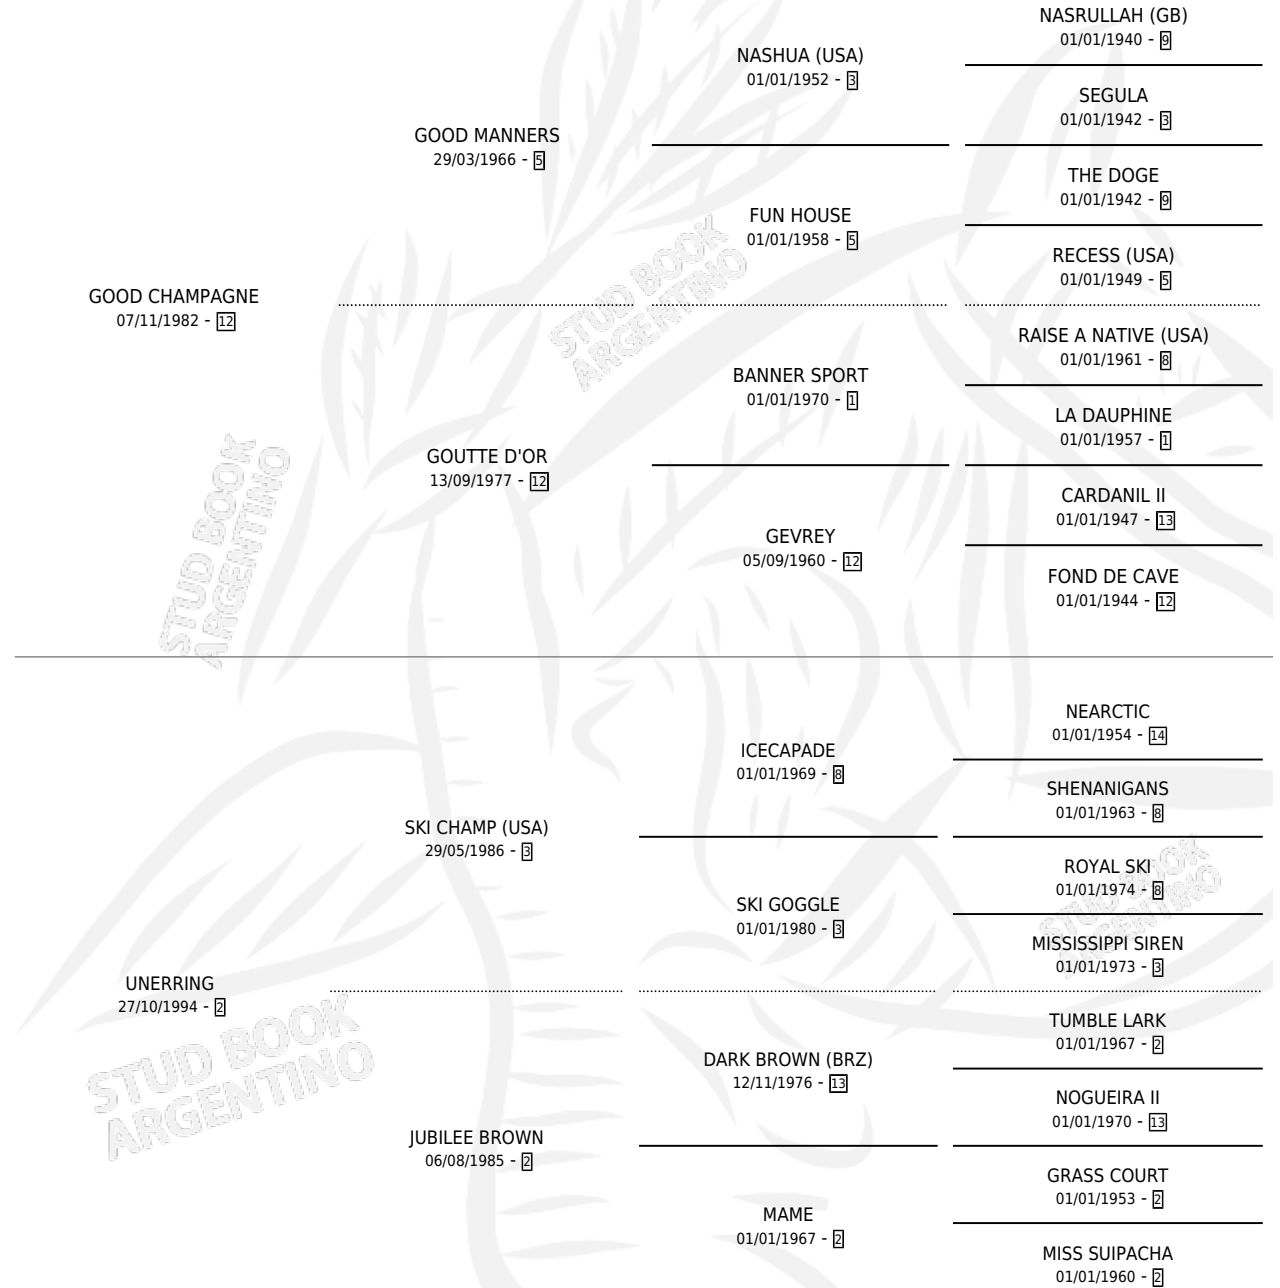

GOOD SOLITARIO

por GOOD CHAMPAGNE y UNERRING por SKI CHAMP
(USA)

Argentina · Macho · Zaino · SP · 14/09/2000
Familia 2-o · Volumen 37

ESTADO

TIPIFICACIÓN SANGUÍNEA	✓
TIPIFICACIÓN POR ADN	X
PASAPORTE	X
IDENTIFICACIÓN POR MICROCHIP	X
REPRODUCTOR	X

Lugar de nacimiento: Nimanor
Criador: Sin dato

PEDIGREE

GOOD SOLITARIO

Datos oficiales del Stud Book Argentino

Documento generado el 15/05/2026

studbook.org.ar