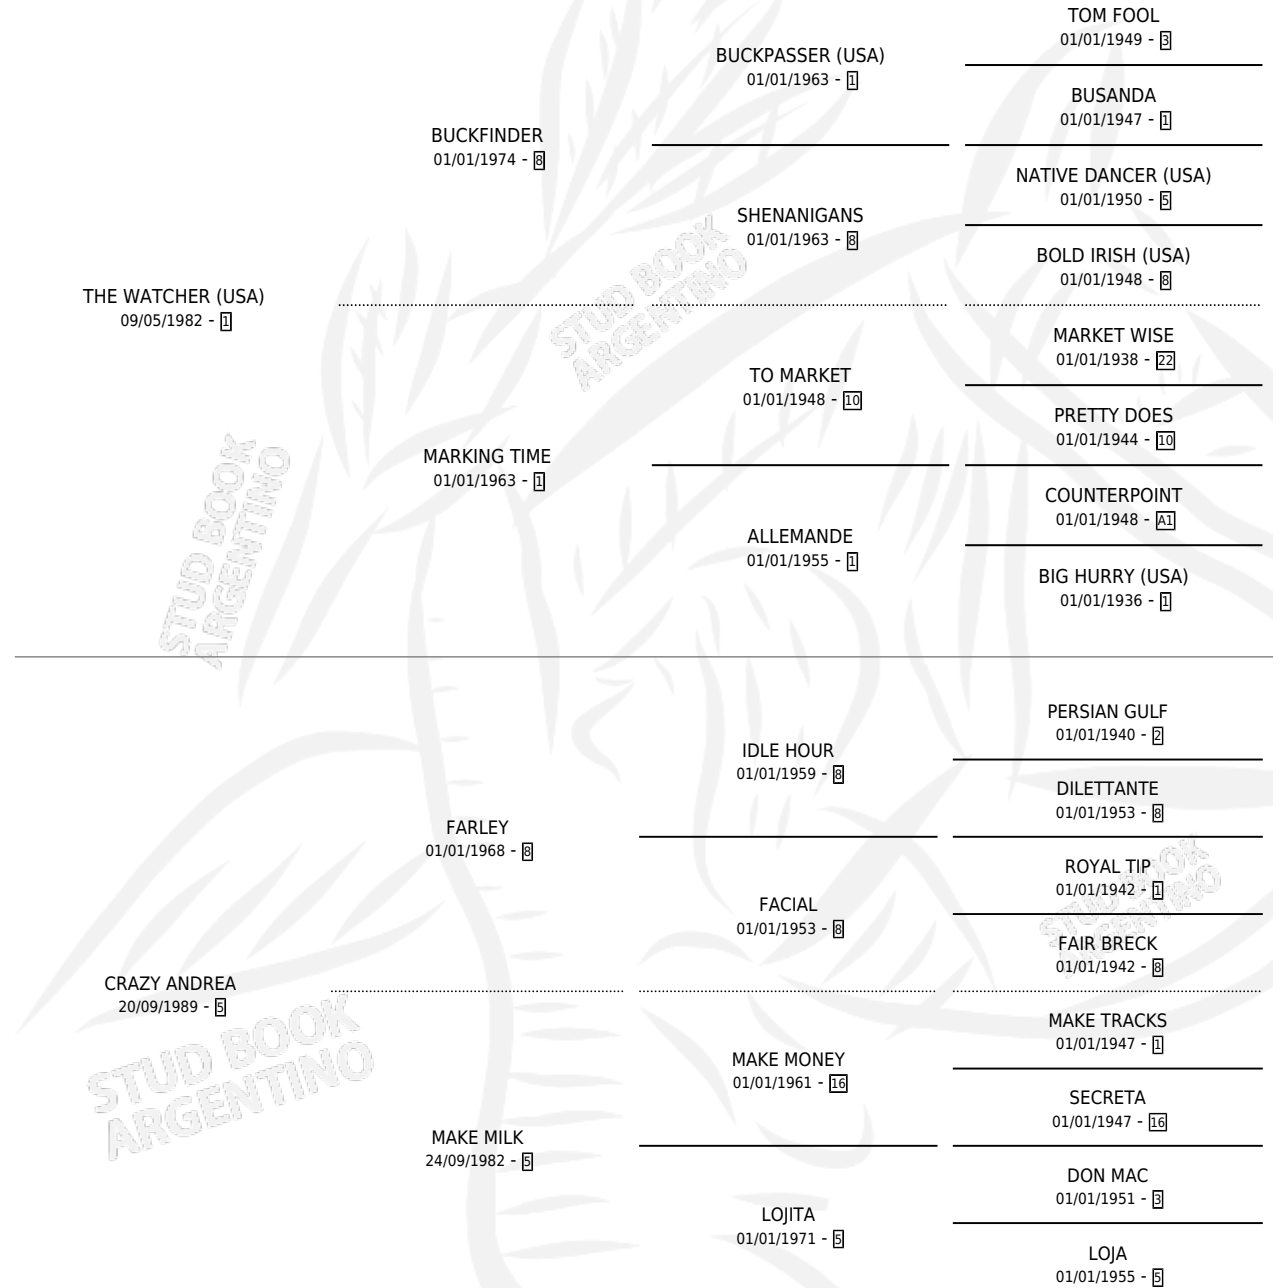

CRAZY RAULI

por THE WATCHER (USA) y CRAZY ANDREA por FARLEY

Argentina · Hembra · Zaino · SP · 26/09/2000
Familia 5 · Volumen 37

ESTADO

TIPIFICACIÓN SANGUÍNEA	✓
TIPIFICACIÓN POR ADN	X
PASAPORTE	X
IDENTIFICACIÓN POR MICROCHIP	X
REPRODUCTOR	X

Lugar de nacimiento: El Tala
Criador: Crespo Felix Eduardo

PEDIGREE

CAMPAÑA

Solo carreras oficiales de Argentina

POR EDAD

EDAD	CC	1°	2°	3°	4°	5°	NP	CLC	CLG	CLCG1	CLGG1	IMPORTE	GANANCIA / CC
3 AÑOS	4	0	0	0	0	0	4	0	0	0	0	\$0	\$0
TOTALES	4	0	0	0	0	0	4	0	0	0	0	\$0	\$0
%		0.0%	0.0%	0.0%	0.0%	0.0%	100%	0.0%	0.0%	0.0%	0.0%		