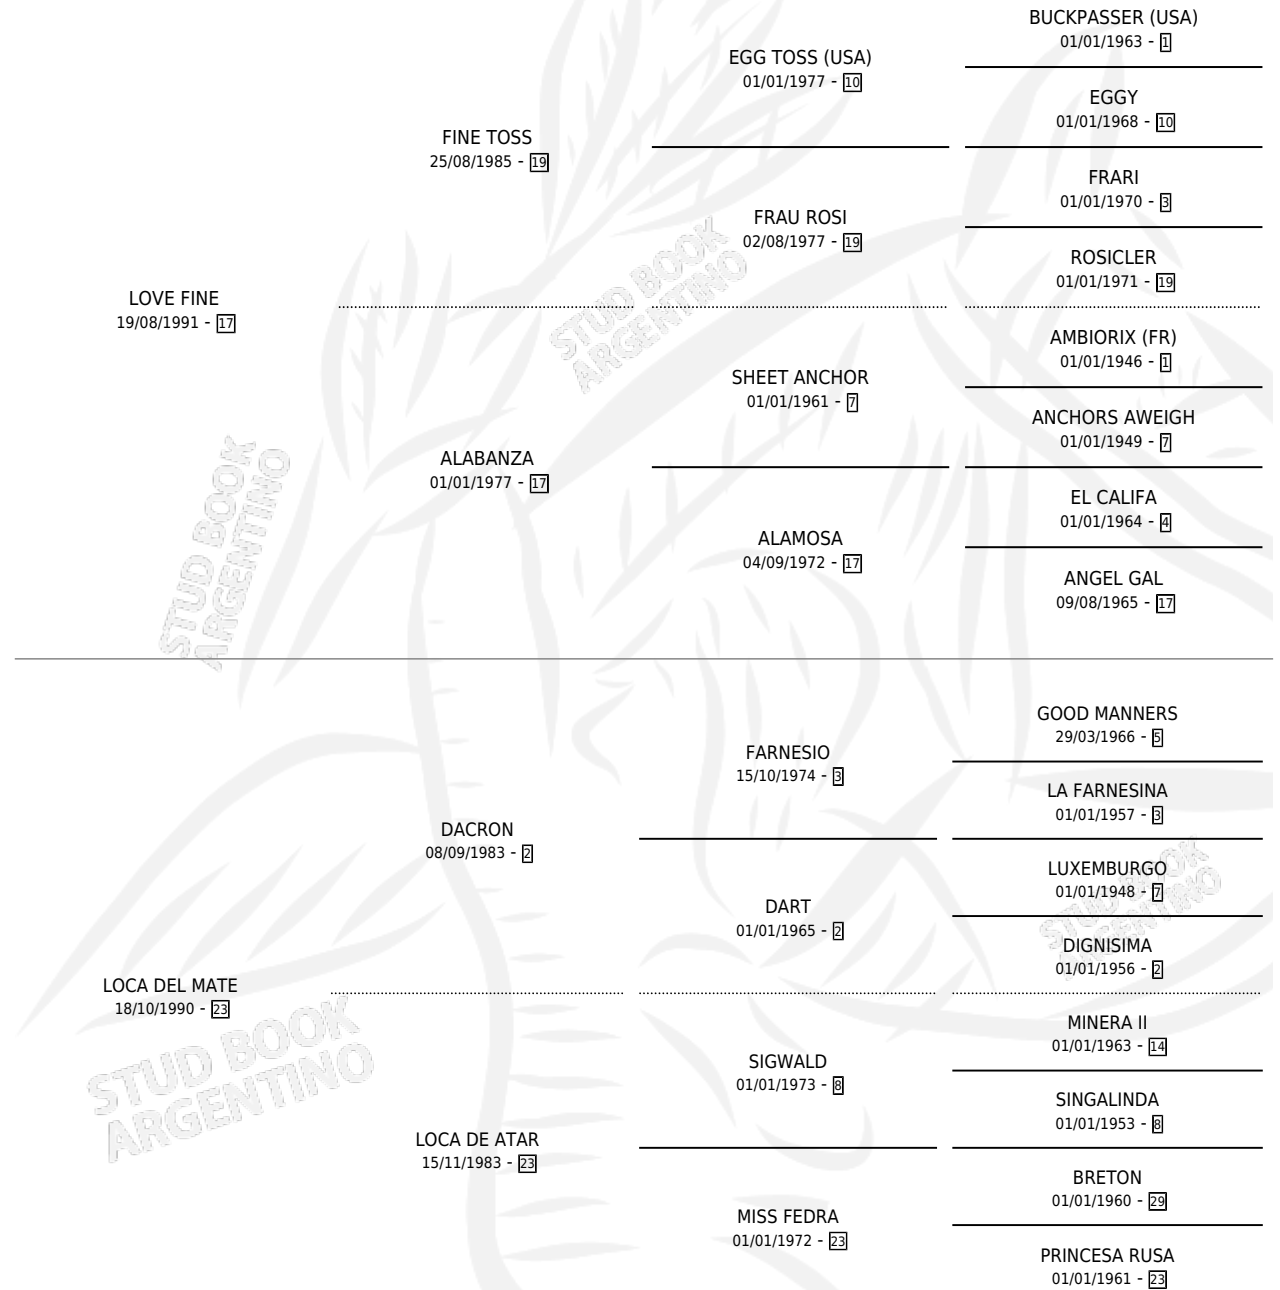

# MR. WILLY

por LOVE FINE y LOCA DEL MATE por DACRON

Argentina · Macho · Alazan · SP · 25/09/2000  
Familia 23 · Volumen 37

## ESTADO

TIPIFICACIÓN SANGUÍNEA	✓
TIPIFICACIÓN POR ADN	X
PASAPORTE	X
IDENTIFICACIÓN POR MICROCHIP	X
REPRODUCTOR	X

**Lugar de nacimiento:** Cabo Alarcon

**Criador:** Sin dato

## PEDIGREE