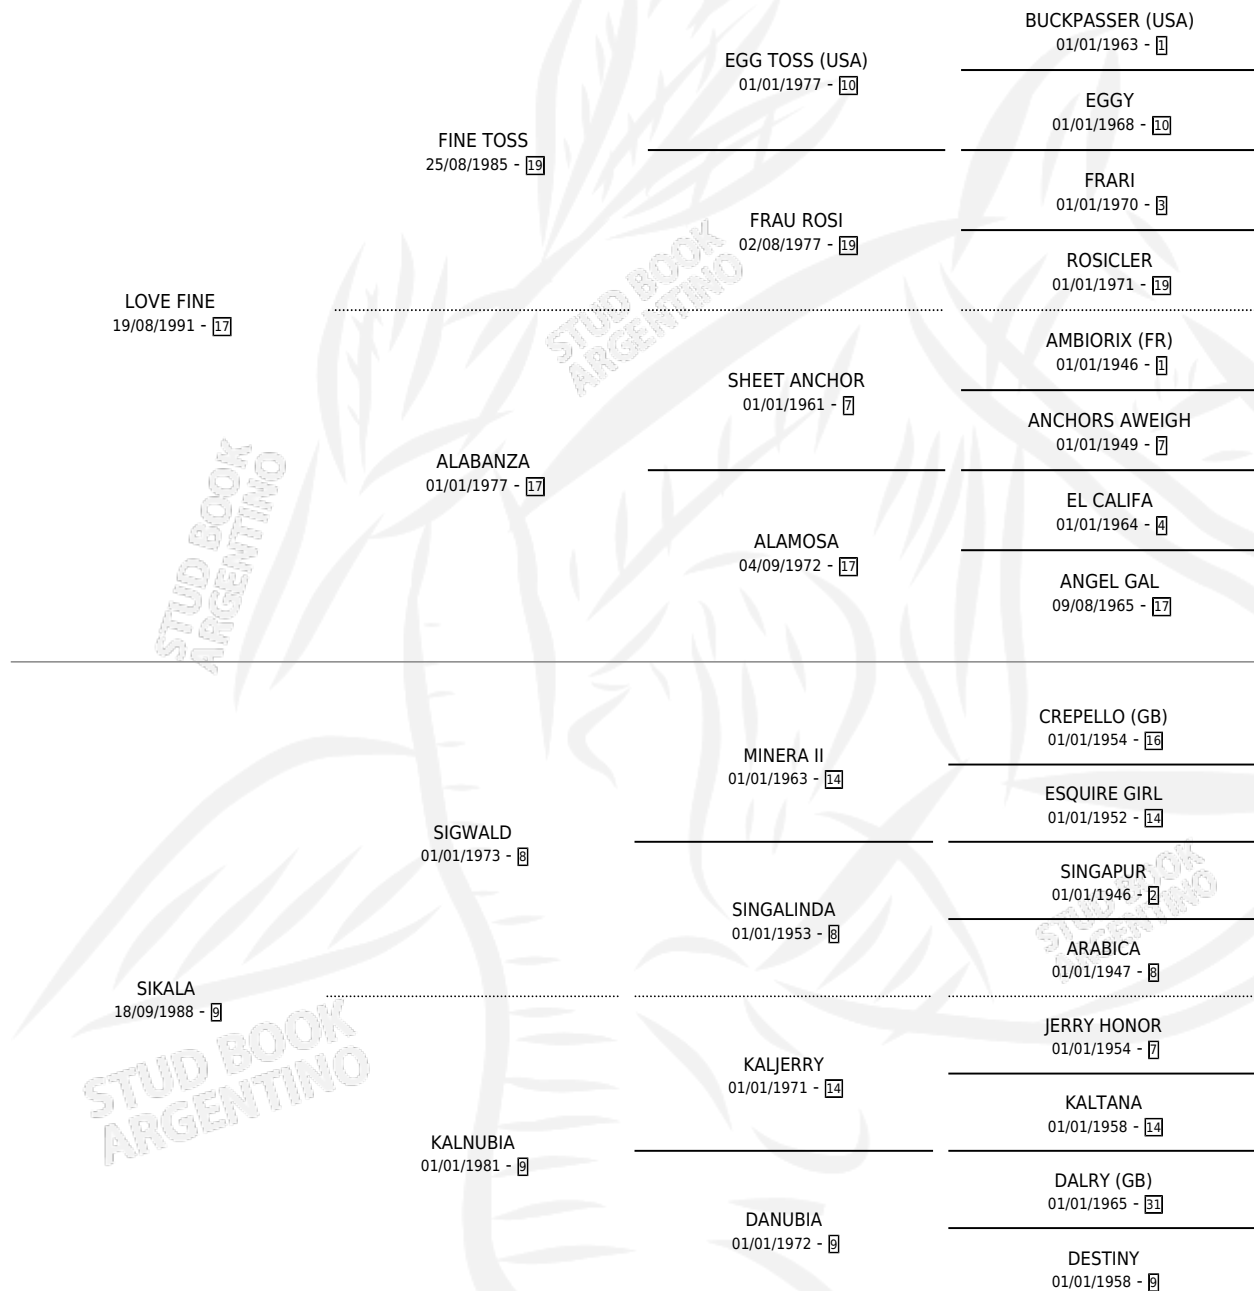

# LOVE SIK

por LOVE FINE y SIKALA por SIGWALD

Argentina · Hembra · Zaino · SP · 04/10/2000  
Familia 9-g · Volumen 37

## ESTADO

TIPIFICACIÓN SANGUÍNEA	✓
TIPIFICACIÓN POR ADN	X
PASAPORTE	X
IDENTIFICACIÓN POR MICROCHIP	X
REPRODUCTOR	✓

**Lugar de nacimiento:** Cabo Alarcon

**Criador:** Sin dato

## PEDIGREE

S

mientos **0** / Efectividad **0.00%**

<b>PADRILLO</b>	<b>PRODUCTO</b>	<b>CRIADOR</b>	<b>1ER SERVICIO</b>	<b>ÚLTIMO SERVICIO</b>
CARPAN	∅		21/08/2005	22/09/2005
BEAU BRIDGE	∅		02/10/2004	21/11/2004