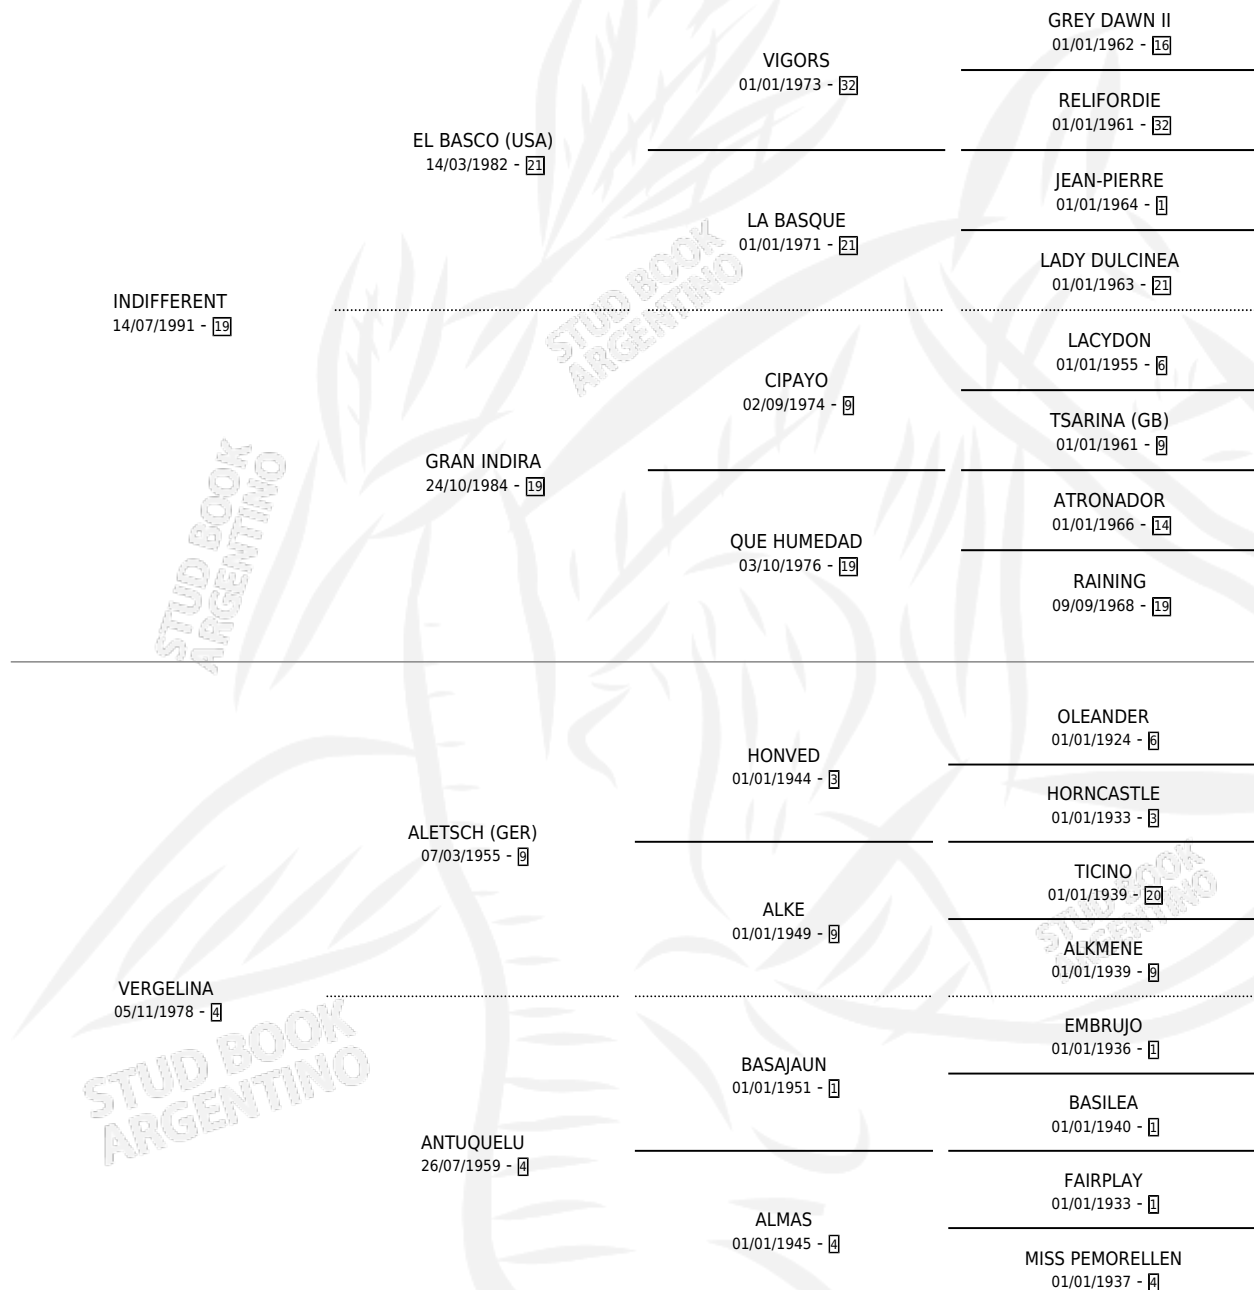

HARRO IN

por INDIFFERENT y VERGELINA por ALETSCH (GER)

Argentina · Macho · Zaino · SP · 28/09/2000
Familia 4-j · Volumen 37

ESTADO

TIPIFICACIÓN SANGUÍNEA	✓
TIPIFICACIÓN POR ADN	X
PASAPORTE	X
IDENTIFICACIÓN POR MICROCHIP	X
REPRODUCTOR	X

Lugar de nacimiento: Karolyi
Criador: Sin dato

PEDIGREE

CAMPAÑA

Solo carreras oficiales de Argentina

POR EDAD

EDAD	CC	1°	2°	3°	4°	5°	NP	CLC	CLG	CLCG1	CLGG1	IMPORTE	GANANCIA / CC
4 AÑOS	3	0	0	0	0	0	3	0	0	0	0	\$0	\$0
TOTALES	3	0	0	0	0	0	3	0	0	0	0	\$0	\$0
%		0.0%	0.0%	0.0%	0.0%	0.0%	100%	0.0%	0.0%	0.0%	0.0%		