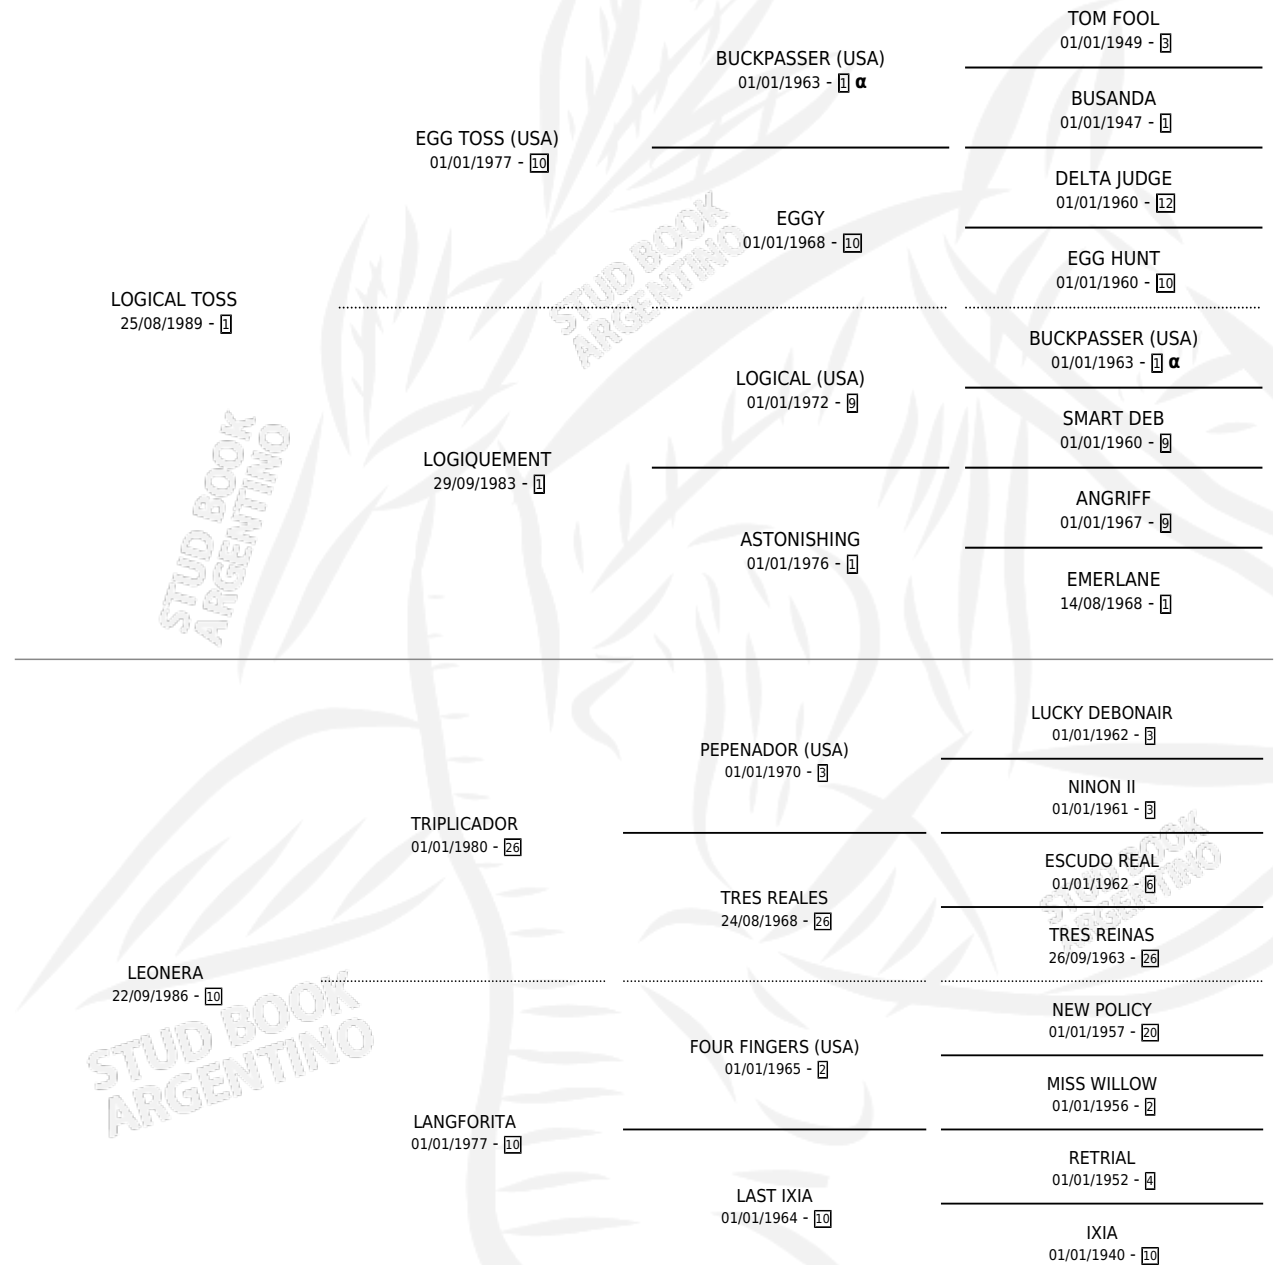

# GRAN LILY

por LOGICAL TOSS y LEONERA por TRIPLICADOR

Argentina · Hembra · Zaino · SP · 10/11/1999  
Familia 10-a · Volumen 37

## ESTADO

TIPIFICACIÓN SANGUÍNEA	✓
TIPIFICACIÓN POR ADN	X
PASAPORTE	X
IDENTIFICACIÓN POR MICROCHIP	X
REPRODUCTOR	X

**Lugar de nacimiento:** Campo particular

**Criador:** Sin dato

## PEDIGREE

INBREEDING : α