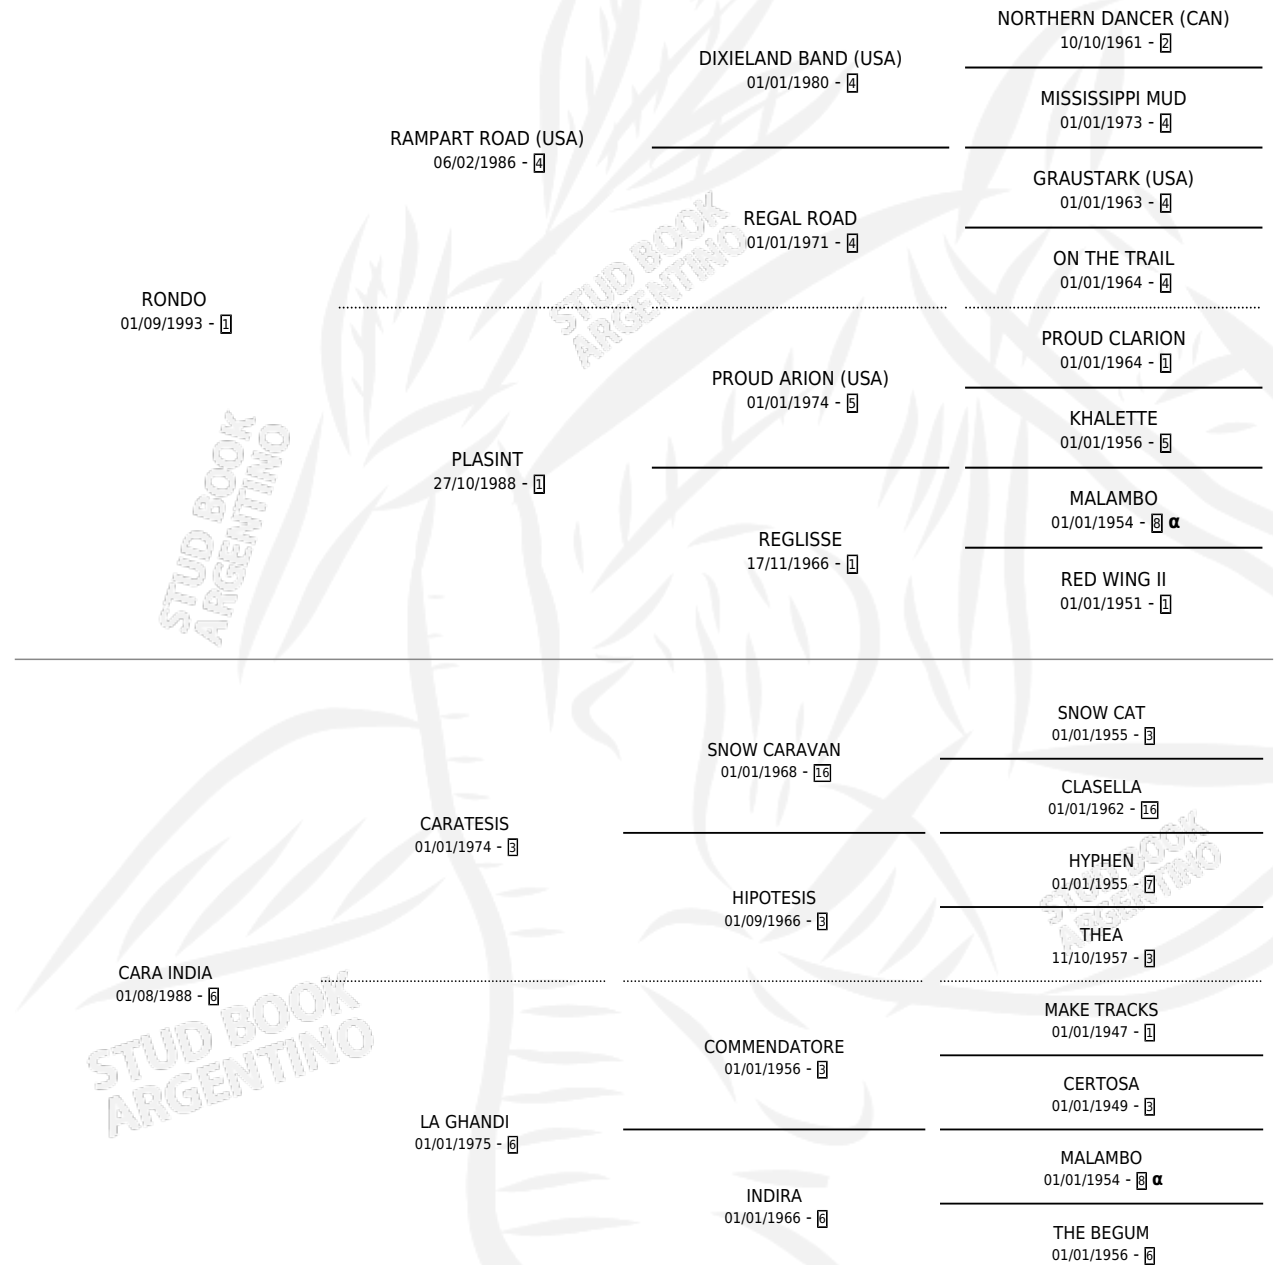

INDIA RONDA

por RONDO y CARA INDIA por CARATESIS

Argentina · Hembra · Alazan · SP · 28/10/2000
Familia 6-f · Volumen 37

ESTADO

TIPIFICACIÓN SANGUÍNEA	✓
TIPIFICACIÓN POR ADN	X
PASAPORTE	X
IDENTIFICACIÓN POR MICROCHIP	X
REPRODUCTOR	X

Lugar de nacimiento: Don Waldino

Criador: Don Narciso

PEDIGREE

INBREEDING : α

CAMPAÑA

Solo carreras oficiales de Argentina

POR EDAD

EDAD	CC	1°	2°	3°	4°	5°	NP	CLC	CLG	CLCG1	CLGG1	IMPORTE	GANANCIA / CC
3 AÑOS	2	0	0	0	0	0	2	0	0	0	0	\$0	\$0
4 AÑOS	3	0	0	0	1	0	2	0	0	0	0	\$390	\$130
TOTALES	5	0	0	0	1	0	4	0	0	0	0	\$390	\$78
%		0.0%	0.0%	0.0%	20.0%	0.0%	80.0%	0.0%	0.0%	0.0%	0.0%		

No placés en La Plata y Palermo en 5 carreras disputadas.

POR DISTANCIA

HIPODROMO	CC	1°	2°	3°	4°	5°	NP	CLC	CLG	CLCG1	CLGG1	IMPORTE
LA PLATA	1	0	0	0	1	0	0	0	0	0	0	\$390
1000 MTS	1	0	0	0	1	0	0	0	0	0	0	\$390
PALERMO	4	0	0	0	0	0	4	0	0	0	0	\$0
1000 MTS	4	0	0	0	0	0	4	0	0	0	0	\$0