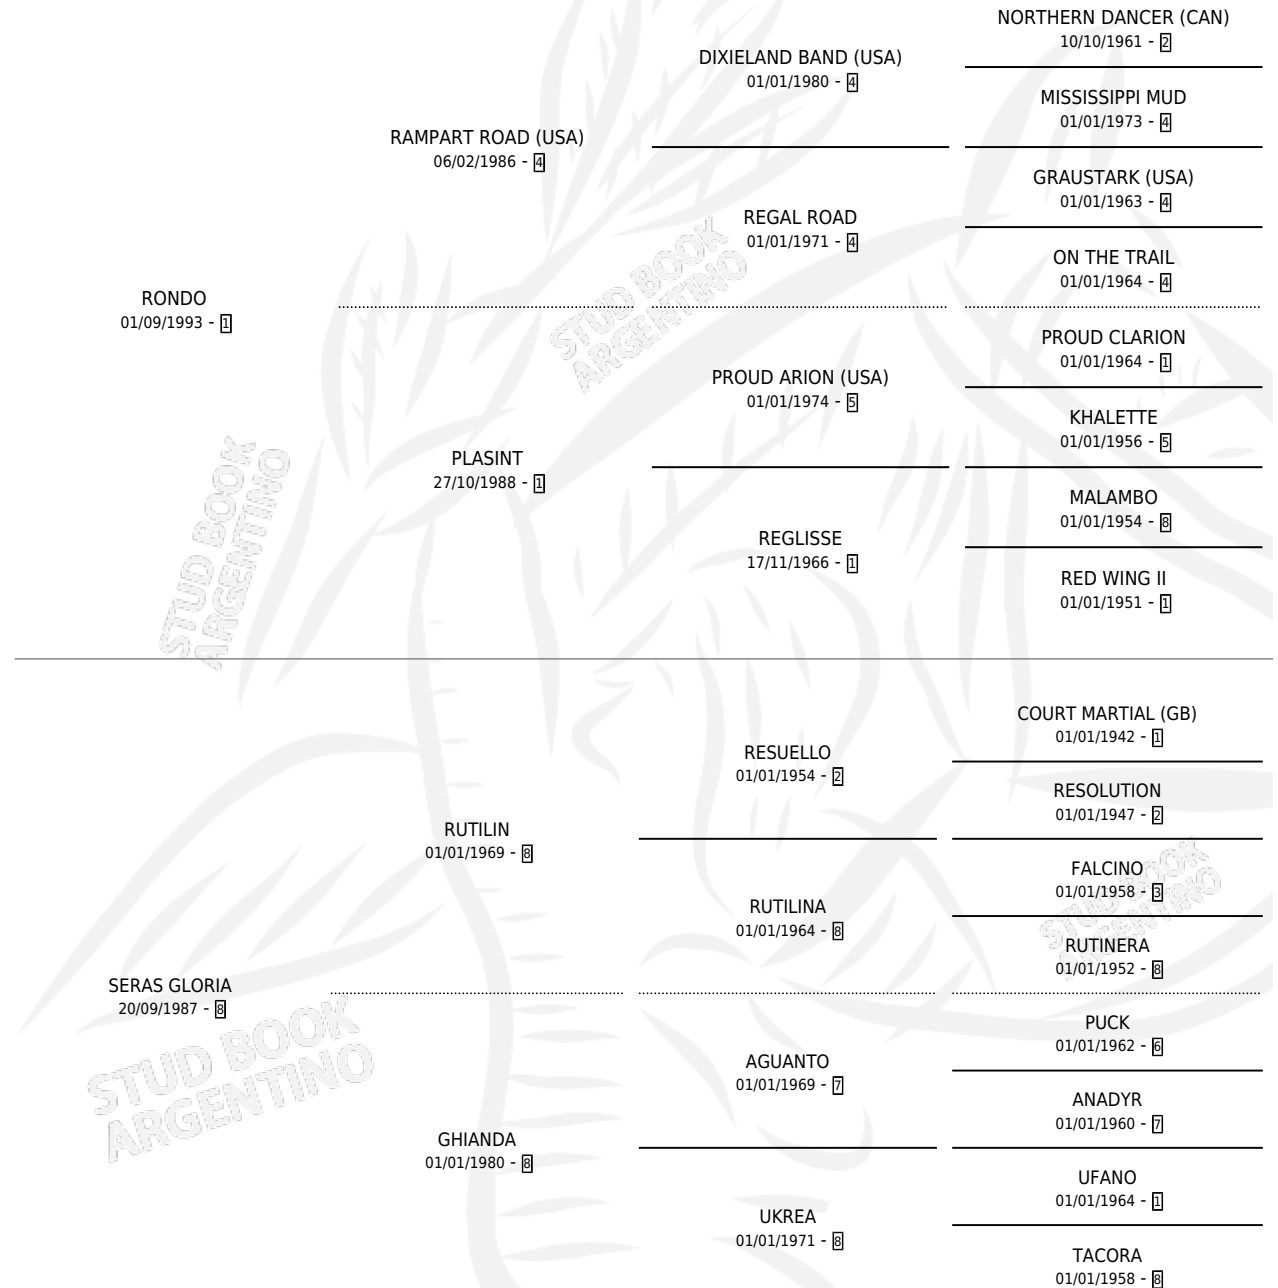

RONDEADA

por RONDO y SERAS GLORIA por RUTILIN

Argentina · Hembra · Alazan · SP · 22/10/2000
Familia 8-g · Volumen 37

ESTADO

TIPIFICACIÓN SANGUÍNEA	X
TIPIFICACIÓN POR ADN	X
PASAPORTE	X
IDENTIFICACIÓN POR MICROCHIP	X
REPRODUCTOR	X

Lugar de nacimiento: Don Narciso

Criador: Don Narciso

PEDIGREE

RONDEADA

Datos oficiales del Stud Book Argentino

Documento generado el 03/05/2026

studbook.org.ar