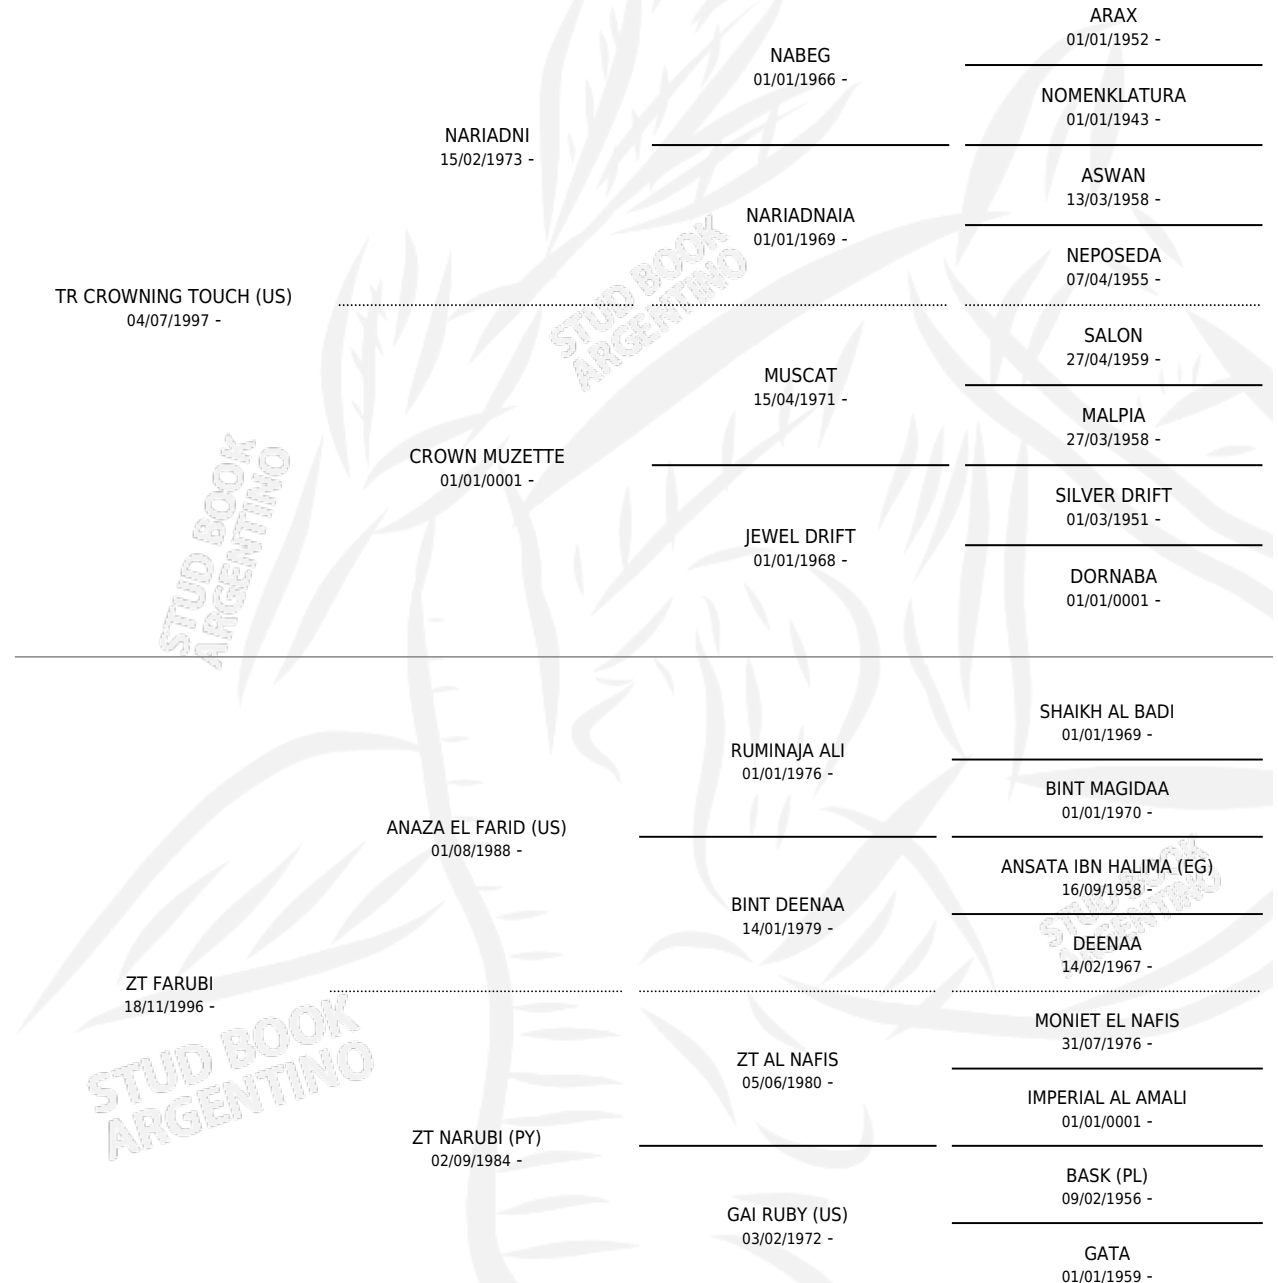

RP PROVO

por TR CROWNING TOUCH (US) y ZT FARUBI por ANAZA EL FARID (US)

Argentina · Macho · Tordillo · AP · 19/09/2000
Familia · Volumen 37

ESTADO

TIPIFICACIÓN SANGUÍNEA	✓
TIPIFICACIÓN POR ADN	X
PASAPORTE	X
IDENTIFICACIÓN POR MICROCHIP	X
REPRODUCTOR	X

Lugar de nacimiento: Cuatro Estrellas
Criador: Estancia Rio Parana Agsa

PEDIGREE

RP PROVO

Datos oficiales del Stud Book Argentino

Documento generado el 09/05/2026

studbook.org.ar