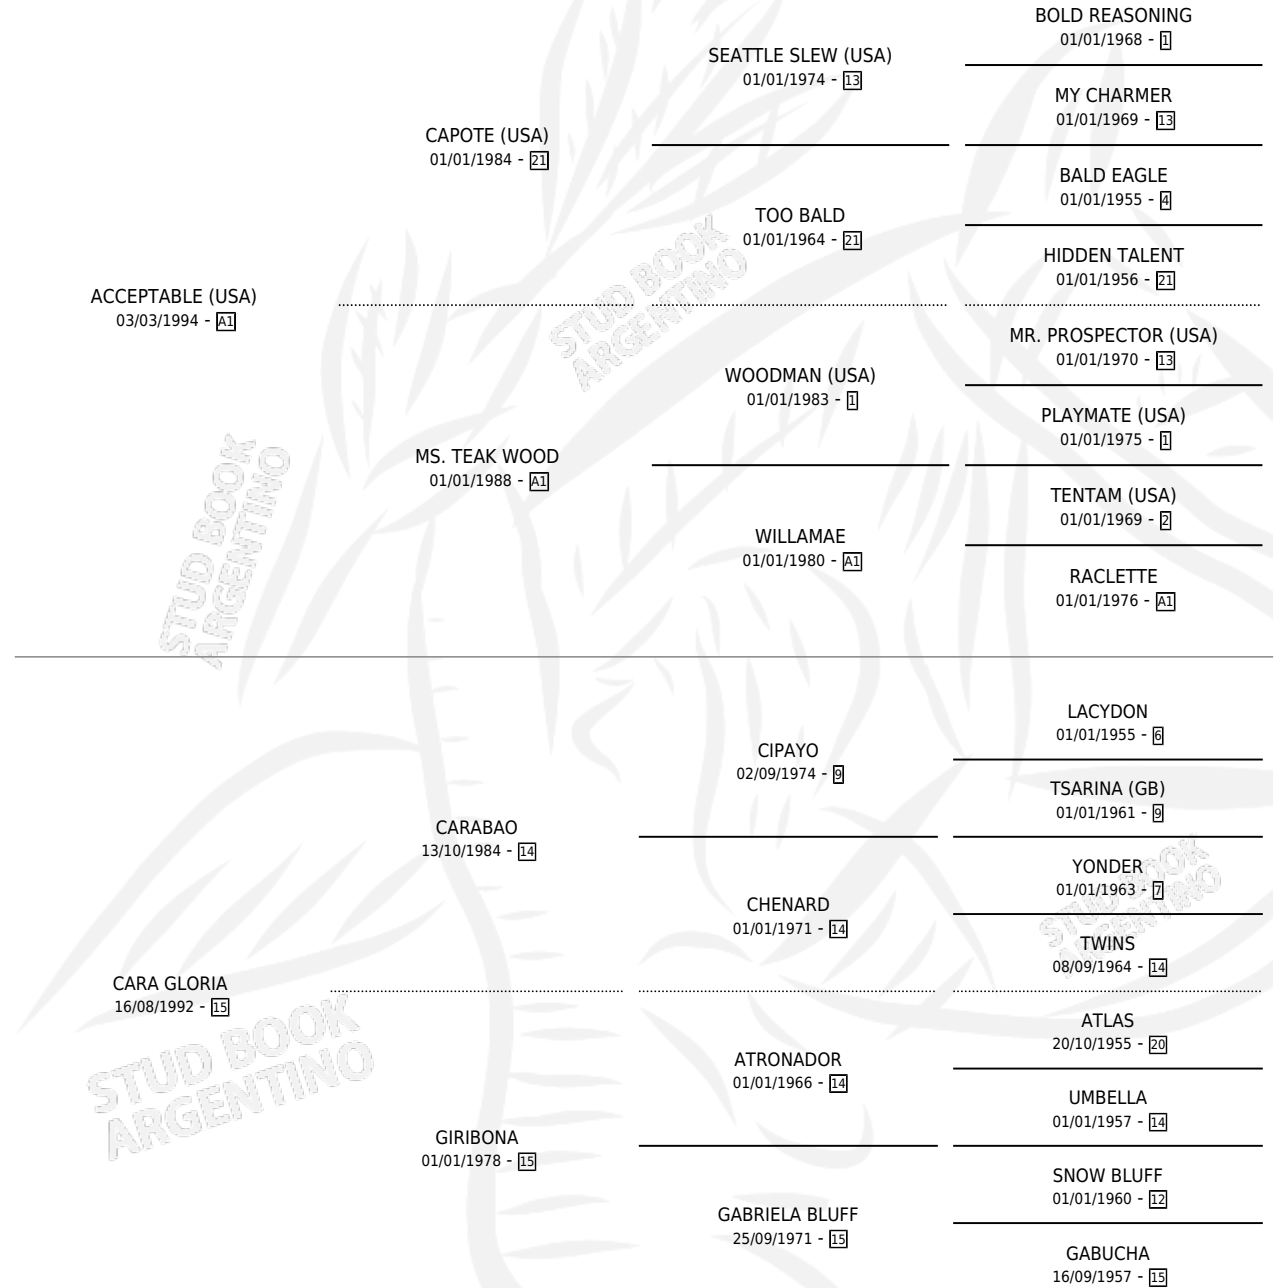

CARO VASCO

por ACCEPTABLE (USA) y CARA GLORIA por CARABAO

Argentina · Macho · Zaino · SP · 13/10/2000
Familia 15 · Volumen 37

ESTADO

TIPIFICACIÓN SANGUÍNEA	✓
TIPIFICACIÓN POR ADN	X
PASAPORTE	X
IDENTIFICACIÓN POR MICROCHIP	X
REPRODUCTOR	X

Lugar de nacimiento: Abolengo

Criador: Abolengo

PEDIGREE

CAMPAÑA

Solo carreras oficiales de Argentina

POR EDAD

EDAD	CC	1°	2°	3°	4°	5°	NP	CLC	CLG	CLCG1	CLGG1	IMPORTE	GANANCIA / CC
3 AÑOS	3	1	1	0	0	1	0	0	0	0	0	\$9,920	\$3,307
4 AÑOS	10	1	2	2	0	1	4	0	0	0	0	\$13,065	\$1,307
5 AÑOS	14	0	3	2	2	2	5	0	0	0	0	\$11,911	\$851
6 AÑOS	5	0	0	0	1	0	4	0	0	0	0	\$700	\$140
TOTALES	32	2	6	4	3	4	13	0	0	0	0	\$35,596	\$1,112
%		6.3%	18.8%	12.5%	9.4%	12.5%	40.6%	0.0%	0.0%	0.0%	0.0%		

Ganador de 2 carreras en La Plata - \$35,596, a los 3 y 4 años.

POR DISTANCIA

HIPODROMO	CC	1°	2°	3°	4°	5°	NP	CLC	CLG	CLCG1	CLGG1	IMPORTE
LA PLATA	15	2	2	1	0	3	7	0	0	0	0	\$20,126
1600 MTS	6	1	1	0	0	1	3	0	0	0	0	\$9,066
1400 MTS	4	1	0	0	0	1	2	0	0	0	0	\$8,276
2100 MTS	1	0	0	0	0	0	1	0	0	0	0	\$0
2000 MTS	1	0	0	0	0	0	1	0	0	0	0	\$0
1700 MTS	1	0	0	1	0	0	0	0	0	0	0	\$864
1200 MTS	2	0	1	0	0	1	0	0	0	0	0	\$1,920
PALERMO	15	0	4	3	3	1	4	0	0	0	0	\$15,470
1800 MTS	1	0	0	0	0	0	1	0	0	0	0	\$0
1400 MTS	6	0	1	0	3	0	2	0	0	0	0	\$4,800
1600 MTS	8	0	3	3	0	1	1	0	0	0	0	\$10,670
SAN ISIDRO	2	0	0	0	0	0	2	0	0	0	0	\$0
1600 MTS	2	0	0	0	0	0	2	0	0	0	0	\$0