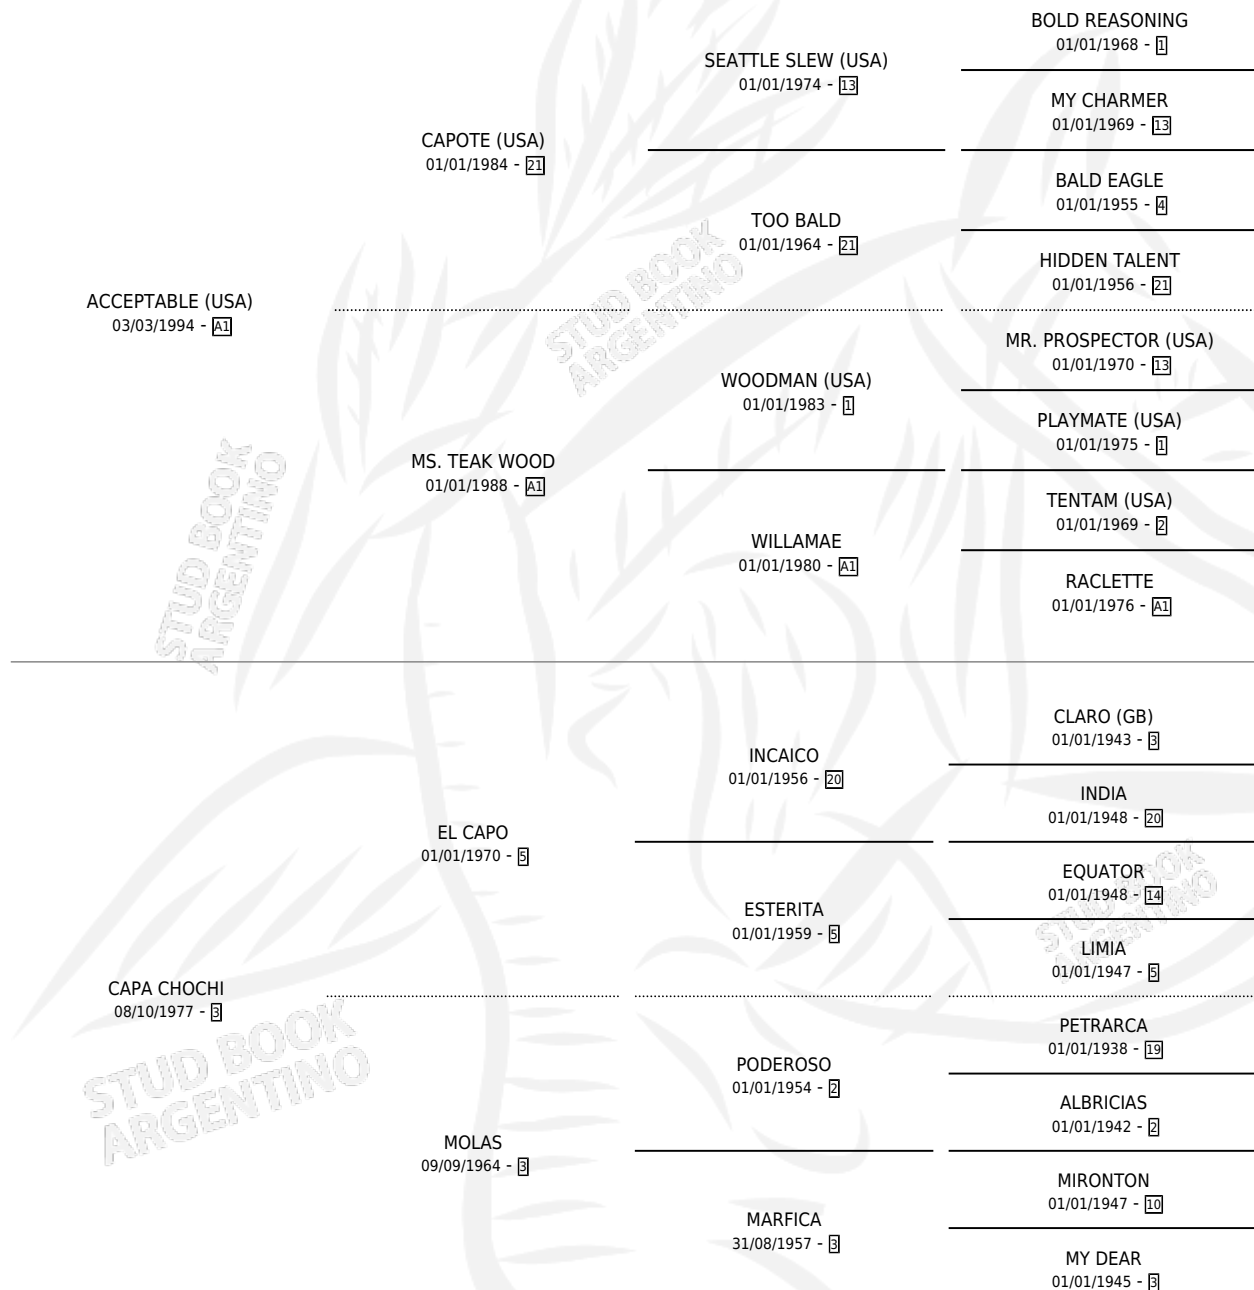

# CAPA MAXIMA

por **ACCEPTABLE (USA)** y **CAPA CHOCHI** por **EL CAPO**

Argentina · Hembra · Alazan · SP · 17/10/2000  
Familia 3-h · Volumen 37

## ESTADO

TIPIFICACIÓN SANGUÍNEA	✓
TIPIFICACIÓN POR ADN	✓
PASAPORTE	X
IDENTIFICACIÓN POR MICROCHIP	X
REPRODUCTOR	✓

**Lugar de nacimiento:** Abolengo

**Criador:** Abolengo

~

## HIJOS

	MACHOS	HEMBRAS
9 NACIERON	3	6
8 CORRIERON	3	5
6 GANARON	3	3
<b>1</b> GANADORES <b>CL</b>	<b>0</b> GANADORES <b>GR</b>	<b>0</b> GANADORES <b>G1</b>

## PEDIGREE

S

cimientos 9 / Efectividad 52.94%

PADRILLO	PRODUCTO	CRIADOR	1ER SERVICIO	ÚLTIMO SERVICIO
LONG ISLAND SOUND (USA)	∅		08/08/2020	01/11/2020
<b>CAPA MAXIMA</b>	∅		10/09/2019	14/10/2019
<b>Datos oficiales del Stud Book Argentino</b>	CAPA COSMICA (H A, 04/08/2019)	ABOLENGO	06/08/2018	23/08/2018
<b>Documentó generado el 02/05/2026</b>				
TREASURE BEACH (GB)	∅		14/09/2017	26/10/2017
studbook.org.ar	CAPITALIZADA (H A, 01/08/2017)	ABOLENGO	28/08/2016	28/08/2016
COSMIC TRIGGER	∅		16/10/2015	04/11/2015
SIDNEY'S CANDY (USA)	∅		10/09/2014	05/10/2014
TREASURE BEACH (GB)	∅		11/08/2013	16/09/2013
LIZARD ISLAND (USA)	CAPA LIZ (H A, 30/08/2014)	ABOLENGO	11/08/2013	16/09/2013
EMPEROR RICHARD	CAPO DI TUTTI (M ZD, 09/09/2012)	ABOLENGO	25/09/2011	25/09/2011
EQUAL STRIPES	CAPA LISTA (H A, 26/08/2011)	ABOLENGO	12/08/2010	24/09/2010
EQUAL STRIPES	∅		12/08/2009	15/09/2009
EQUAL STRIPES	CAPO UNICO (M A, 04/07/2009)	ABOLENGO	08/08/2008	08/08/2008
EQUAL STRIPES	CEPA MAXIMA (H AT, 04/07/2008)	ABOLENGO	10/08/2007	10/08/2007
EQUAL STRIPES	∅		01/11/2006	01/11/2006
EQUAL STRIPES	CAPTIVATED (M A, 15/08/2006)	ABOLENGO	18/08/2005	12/09/2005
SUNRAY SPIRIT (USA)	∅		16/08/2004	08/09/2004
HALO SUNSHINE (USA)	CAPA CHOCHA (H A, 10/07/2004)	ABOLENGO	16/08/2003	16/08/2003