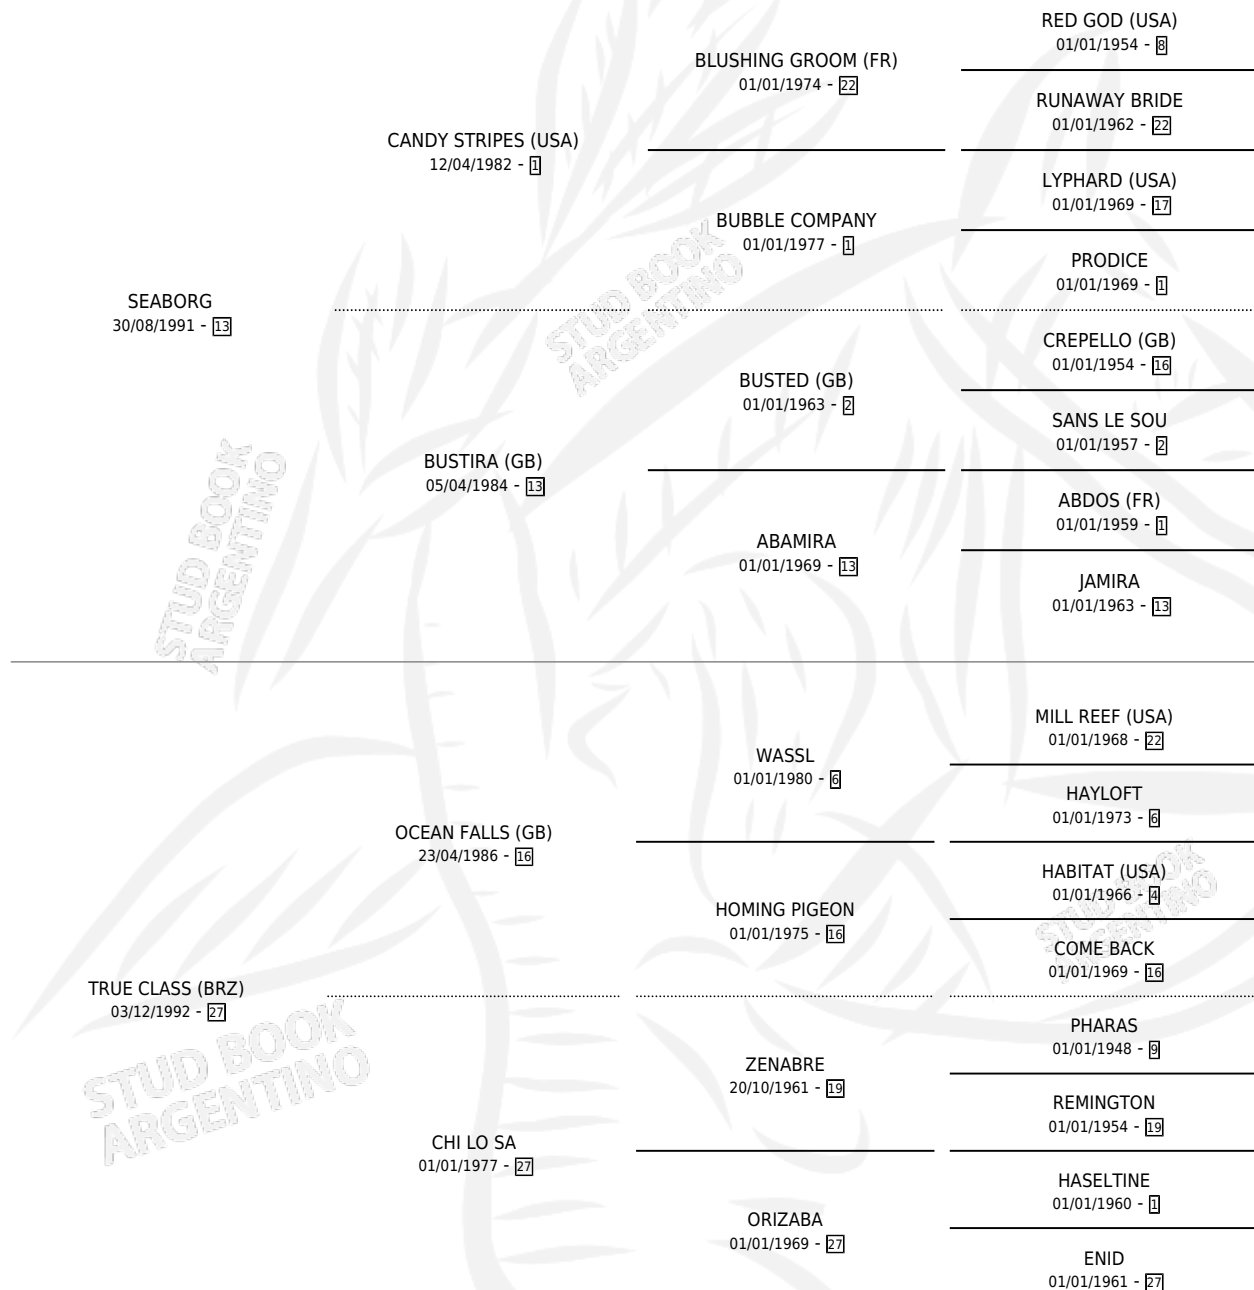

FALSA BAIANA

por SEABORG y TRUE CLASS (BRZ) por OCEAN FALLS (GB)

Argentina · Hembra · Zaino Doradillo · SP · 11/10/2000
Familia 27 · Volumen 37

ESTADO

TIPIFICACIÓN SANGUÍNEA	✓
TIPIFICACIÓN POR ADN	✓
PASAPORTE	X
IDENTIFICACIÓN POR MICROCHIP	X
REPRODUCTOR	✓

Lugar de nacimiento: El Alfalfar
Criador: Haras Rio Claro S. A.

~

HIJOS

	MACHOS	HEMBRAS
3 NACIERON	2	1
1 CORRIERON	1	0
1 GANARON	1	0
0 GANADORES CL	0 GANADORES GR	0 GANADORES G1

PEDIGREE