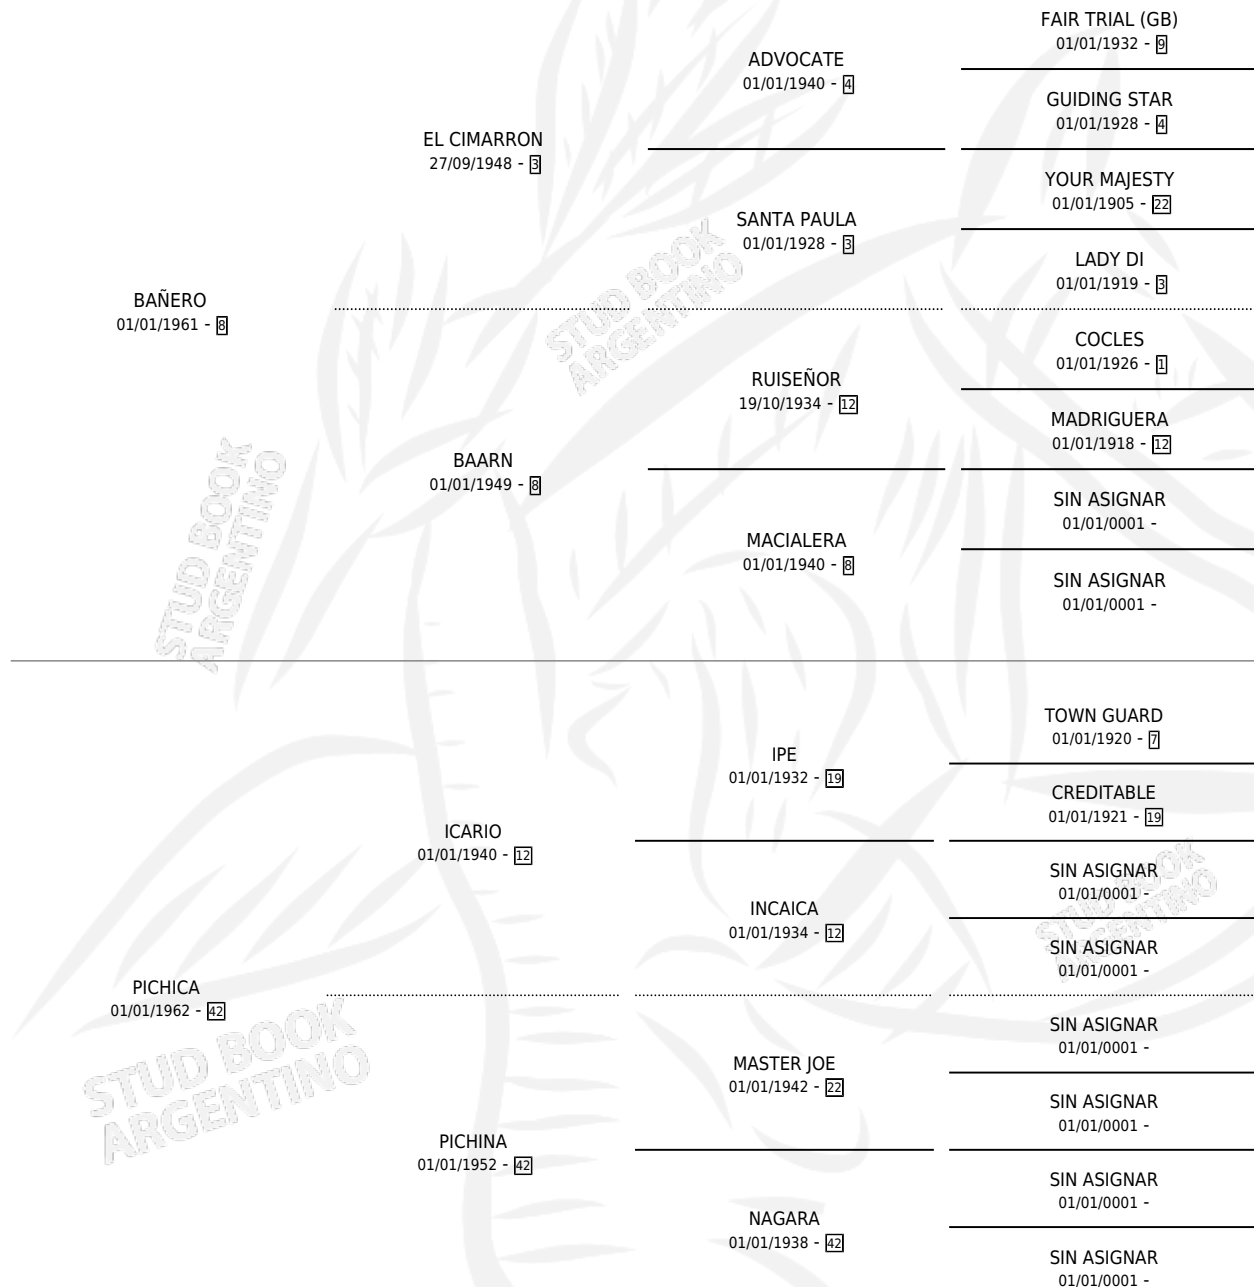

LA PICHICATA

por BAÑERO y PICHICA por ICARIO

Argentina · Hembra · Zaino · SP · 01/01/1973
Familia 42 · Volumen 28

ESTADO

TIPIFICACIÓN SANGUÍNEA	X
TIPIFICACIÓN POR ADN	X
PASAPORTE	X
IDENTIFICACIÓN POR MICROCHIP	X
REPRODUCTOR	✓

Lugar de nacimiento: Campo particular

Criador: Sin dato

PEDIGREE

S

mientos 0 / Efectividad 0.00%

PADRILLO	PRODUCTO	CRIADOR	1ER SERVICIO	ÚLTIMO SERVICIO
RANCHO POBRE	∅			
RANCHO POBRE	∅			

LA PICHICATA

Datos oficiales del Stud Book Argentino