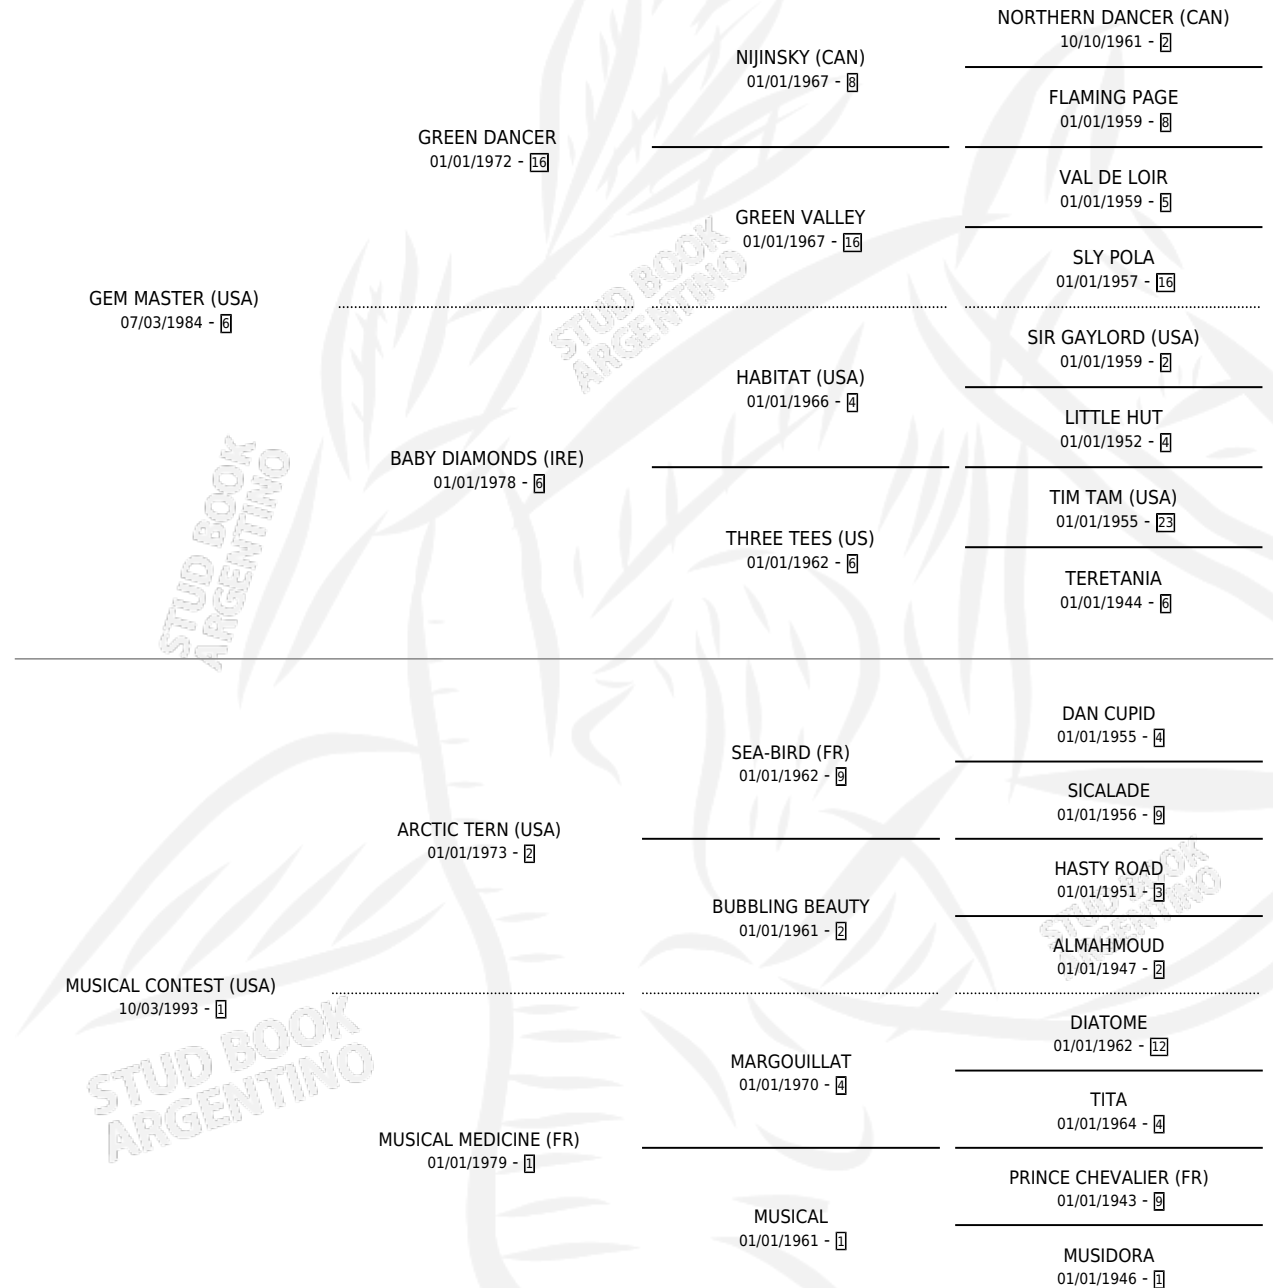

FROISSY

por **GEM MASTER (USA)** y **MUSICAL CONTEST (USA)** por **ARCTIC TERN (USA)**

Argentina · Hembra · Zaino · SP · 15/10/2000
Familia 1-m · Volumen 37

ESTADO

TIPIFICACIÓN SANGUÍNEA	✓
TIPIFICACIÓN POR ADN	X
PASAPORTE	X
IDENTIFICACIÓN POR MICROCHIP	X
REPRODUCTOR	X

Lugar de nacimiento: El Alfalfar
Criador: Haras Rio Claro S. A.

PEDIGREE

EXPORTACIÓN / IMPORTACIÓN

FECHA	MOVIMIENTO	PAÍS
26/11/2003	EXPORTADO	URUGUAY

~

CAMPAÑA

Solo carreras oficiales de Argentina

POR EDAD