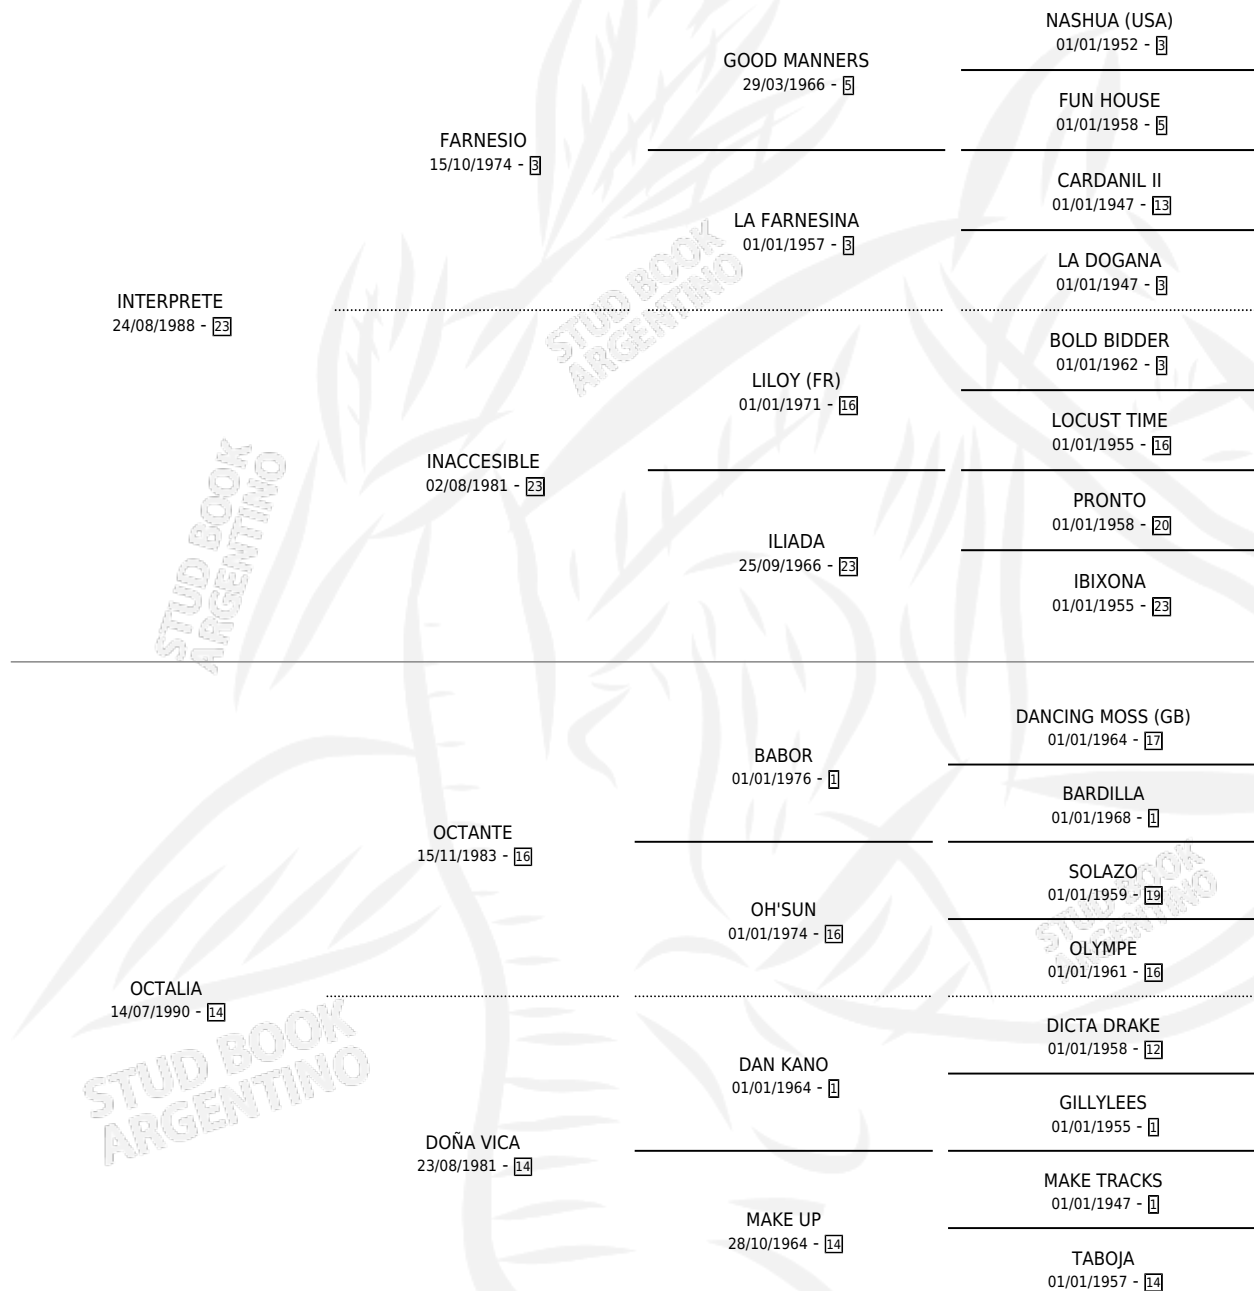

Lugar de nacimiento: El Paraiso

Criador: El Paraiso

~

HIJOS

	MACHOS	HEMBRAS
14 NACIERON	6	8
10 CORRIERON	5	5
8 GANARON	4	4

1	0	0
GANADORES CL	GANADORES GR	GANADORES G1

PEDIGREE

CAMPAÑA

Solo carreras oficiales de Argentina

POR EDAD

EDAD	CC	1°	2°	3°	4°	5°	NP	CLC	CLG	CLCG1	CLGG1	IMPORTE	GANANCIA / CC
3 AÑOS	10	3	1	1	1	0	4	2	0	0	0	\$34,021	\$3,402
TOTALES	10	3	1	1	1	0	4	2	0	0	0	\$34,021	\$3,402
%		30.0%	10.0%	10.0%	10.0%	0.0%	40.0%	20.0%	0.0%	0.0%	0.0%		

Ganadora de 3 carreras en San Isidro y Palermo - \$34,021, a los 3 años.

POR DISTANCIA

HIPODROMO	CC	1°	2°	3°	4°	5°	NP	CLC	CLG	CLCG1	CLGG1	IMPORTE
LA PLATA	1	0	0	0	0	0	1	1	0	0	0	\$0
1400 MTS	1	0	0	0	0	0	1	1	0	0	0	\$0
SAN ISIDRO	5	1	1	0	0	0	3	1	0	0	0	\$12,263
1400 MTS	5	1	1	0	0	0	3	1	0	0	0	\$12,263
PALERMO	4	2	0	1	1	0	0	0	0	0	0	\$21,758
1200 MTS	1	1	0	0	0	0	0	0	0	0	0	\$9,900
1400 MTS	3	1	0	1	1	0	0	0	0	0	0	\$11,858