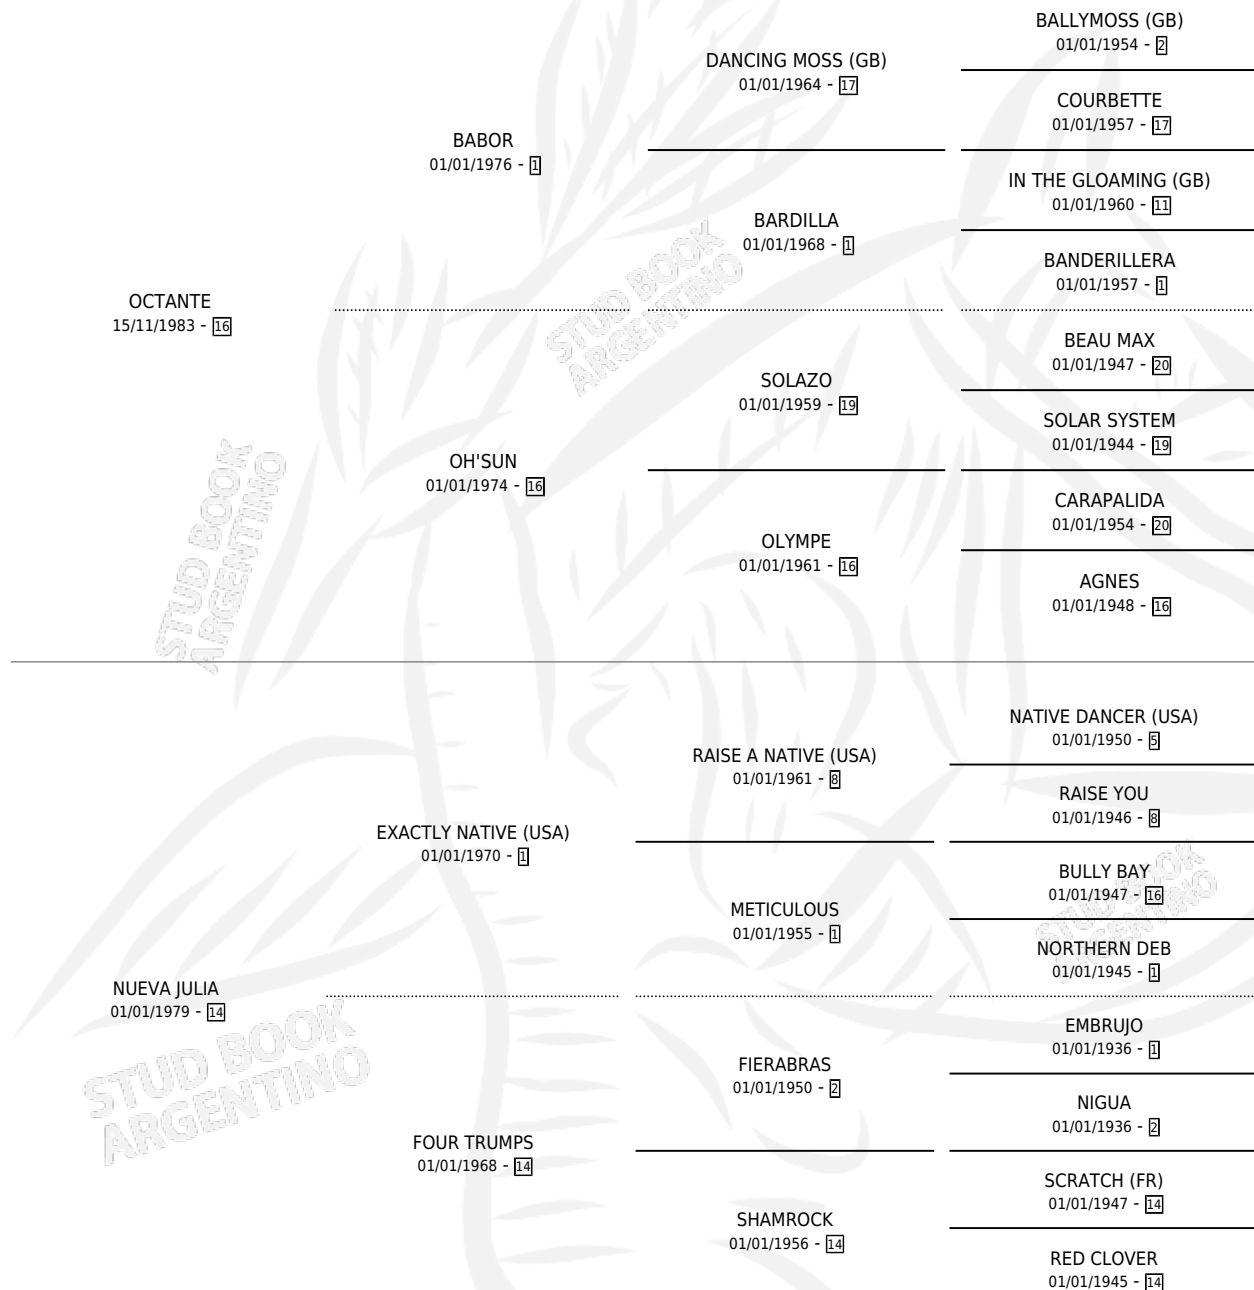

EL DISTANTE

por OCTANTE y NUEVA JULIA por EXACTLY NATIVE (USA)

Argentina · Macho · Zaino · SP · 08/10/2000
Familia 14-e · Volumen 37

ESTADO

TIPIFICACIÓN SANGUÍNEA	X
TIPIFICACIÓN POR ADN	X
PASAPORTE	X
IDENTIFICACIÓN POR MICROCHIP	X
REPRODUCTOR	X

Lugar de nacimiento: El Paraiso

Criador: El Paraiso

PEDIGREE

EL DISTANTE

Datos oficiales del Stud Book Argentino

Documento generado el 28/04/2026

studbook.org.ar