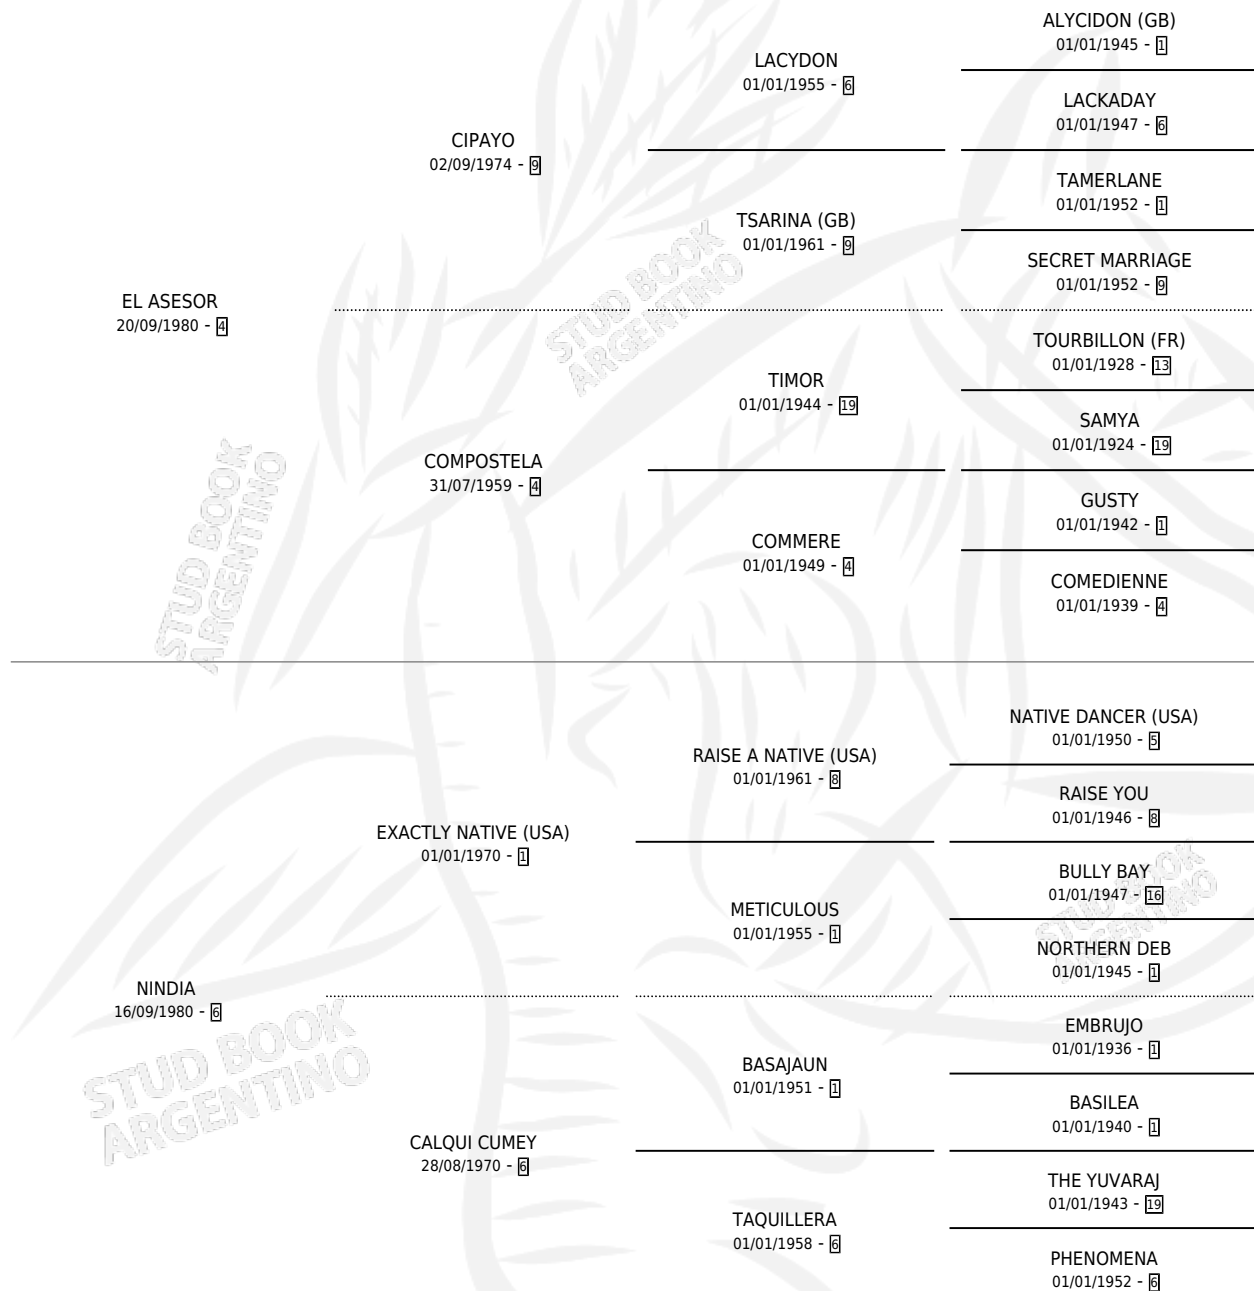

ANNE DE GUIGNE

por **EL ASESOR** y **NINDIA** por **EXACTLY NATIVE (USA)**

Argentina · Hembra · Zaino · SP · 08/10/2000
Familia 6-e · Volumen 37

ESTADO

TIPIFICACIÓN SANGUÍNEA	✓
TIPIFICACIÓN POR ADN	✓
PASAPORTE	X
IDENTIFICACIÓN POR MICROCHIP	X
REPRODUCTOR	✓

Lugar de nacimiento: El Paraiso

Criador: El Paraiso

~

HIJOS

	MACHOS	HEMBRAS
5 NACIERON	2	3
3 CORRIERON	1	2
1 GANARON	0	1
0 GANADORES CL	0 GANADORES GR	0 GANADORES G1

PEDIGREE

S

mientos 5 / Efectividad 62.50%

PADRILLO	PRODUCTO	CRIADOR	1ER SERVICIO	ÚLTIMO SERVICIO
PACIFIC EASTERN (USA)	PACIFIC AIR (M Z, 03/11/2010)	SIN DATO	09/11/2009	30/11/2009
WESTERN BORDERS (USA)	WESTERN NICE (H Z, 19/10/2009)	SIN DATO	31/10/2008	31/10/2008
SLEW GIN FIZZ (USA)	EL RESCATADO (M T, 17/08/2008)	SIN DATO	29/08/2007	29/08/2007
INTERPRETE	Ø		14/05/2007	14/05/2007
ROAM	Ø		15/08/2006	16/10/2006
ROAM	Ø		05/11/2005	05/11/2005
ROAM	ANNE ROAM (H A, 25/10/2005)	RAMOS OSVALDO GREGORIO	18/11/2004	18/11/2004
LLERS FITZ	ANNIE FITZ (H A, 09/11/2004)	RAMOS OSVALDO GREGORIO	24/10/2003	03/12/2003