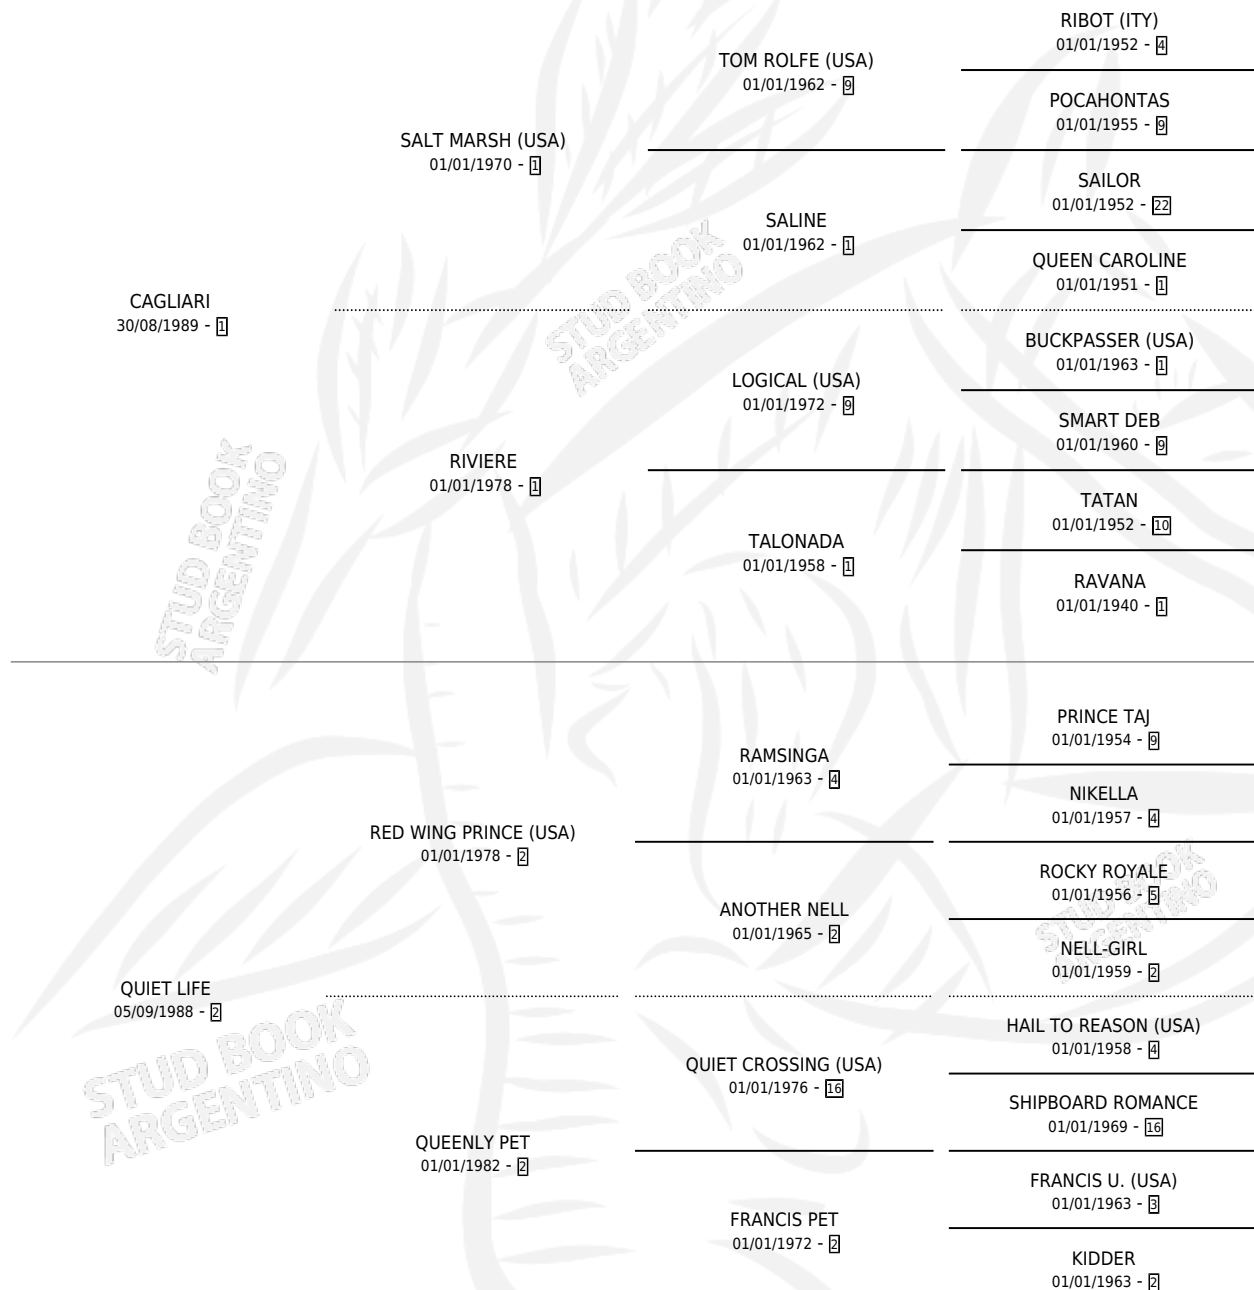

EXPLOSIVE LIFE

por CAGLIARI y QUIET LIFE por RED WING PRINCE (USA)

Argentina · Macho · Zaino · SP · 15/09/2000
Familia 2-d · Volumen 37

ESTADO

TIPIFICACIÓN SANGUÍNEA	✓
TIPIFICACIÓN POR ADN	X
PASAPORTE	X
IDENTIFICACIÓN POR MICROCHIP	X
REPRODUCTOR	X

Lugar de nacimiento: Campo particular

Criador: Sin dato

PEDIGREE