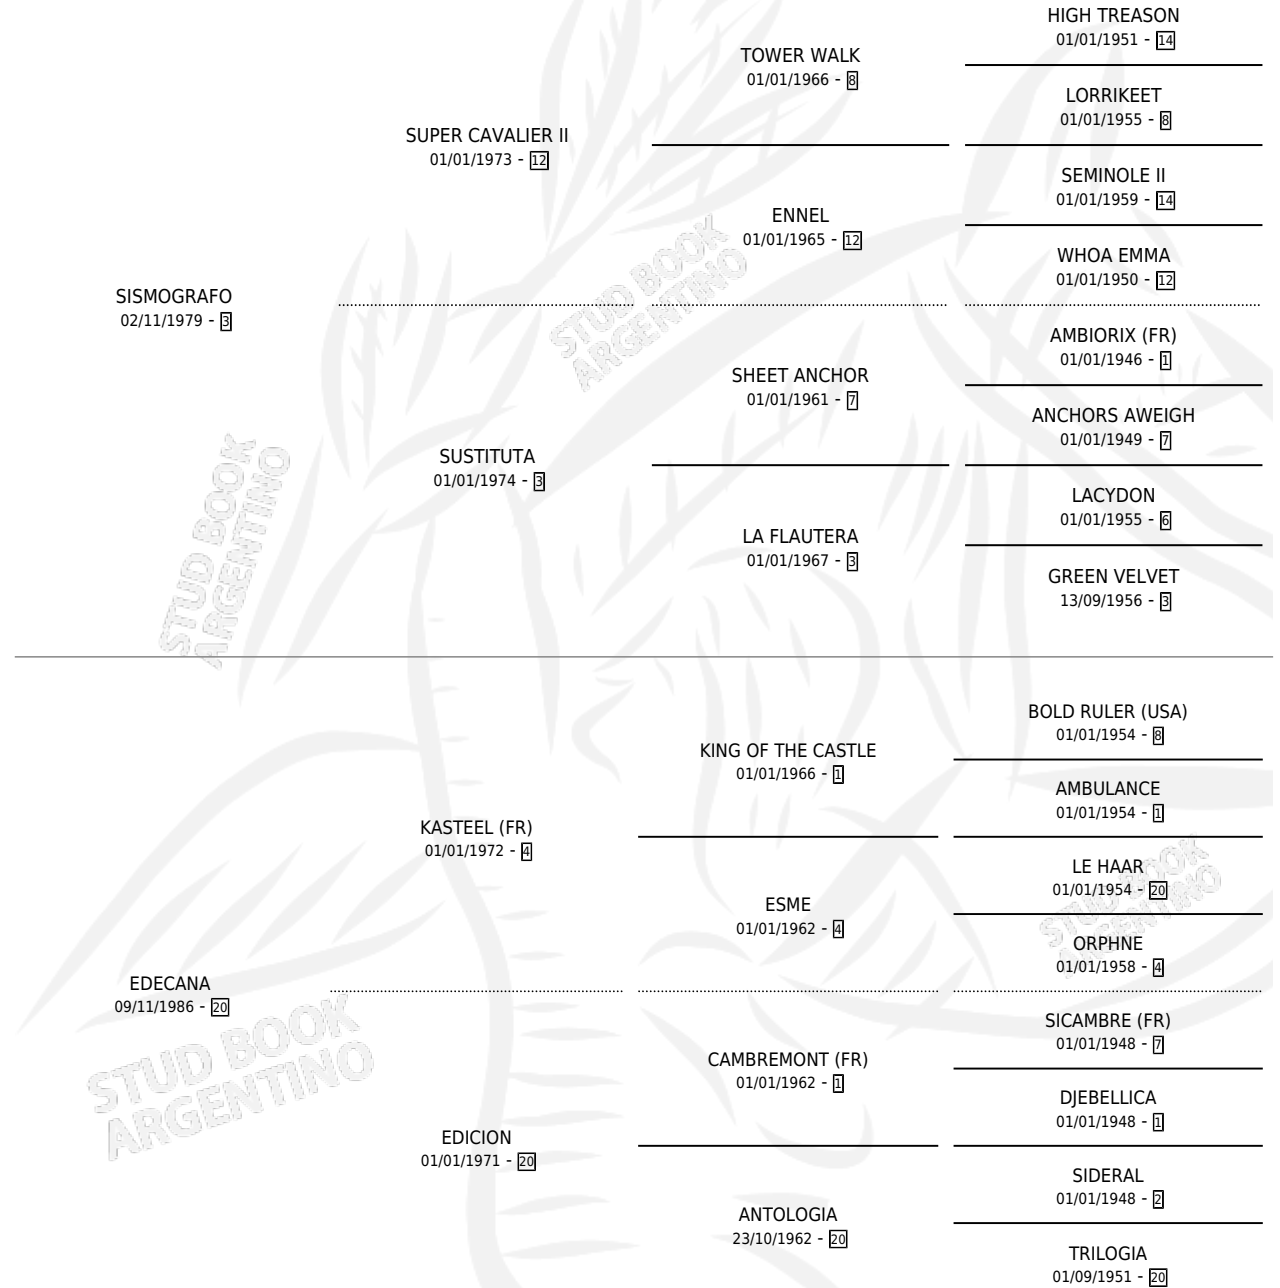

SIDECANA

por **SISMOGRAFO** y **EDECANA** por **KASTEEL (FR)**

Argentina · Hembra · Zaino Colorado · SP · 16/10/2000
Familia 20-d · Volumen 37

ESTADO

TIPIFICACIÓN SANGUÍNEA	✓
TIPIFICACIÓN POR ADN	✓
PASAPORTE	✓
IDENTIFICACIÓN POR MICROCHIP	X
REPRODUCTOR	✓

Lugar de nacimiento: Mac Gregor

Criador: Sin dato

~

HIJOS

	MACHOS	HEMBRAS
1 NACIERON	1	0
1 CORRIERON	1	0

SIN ACTUACIONES

PEDIGREE