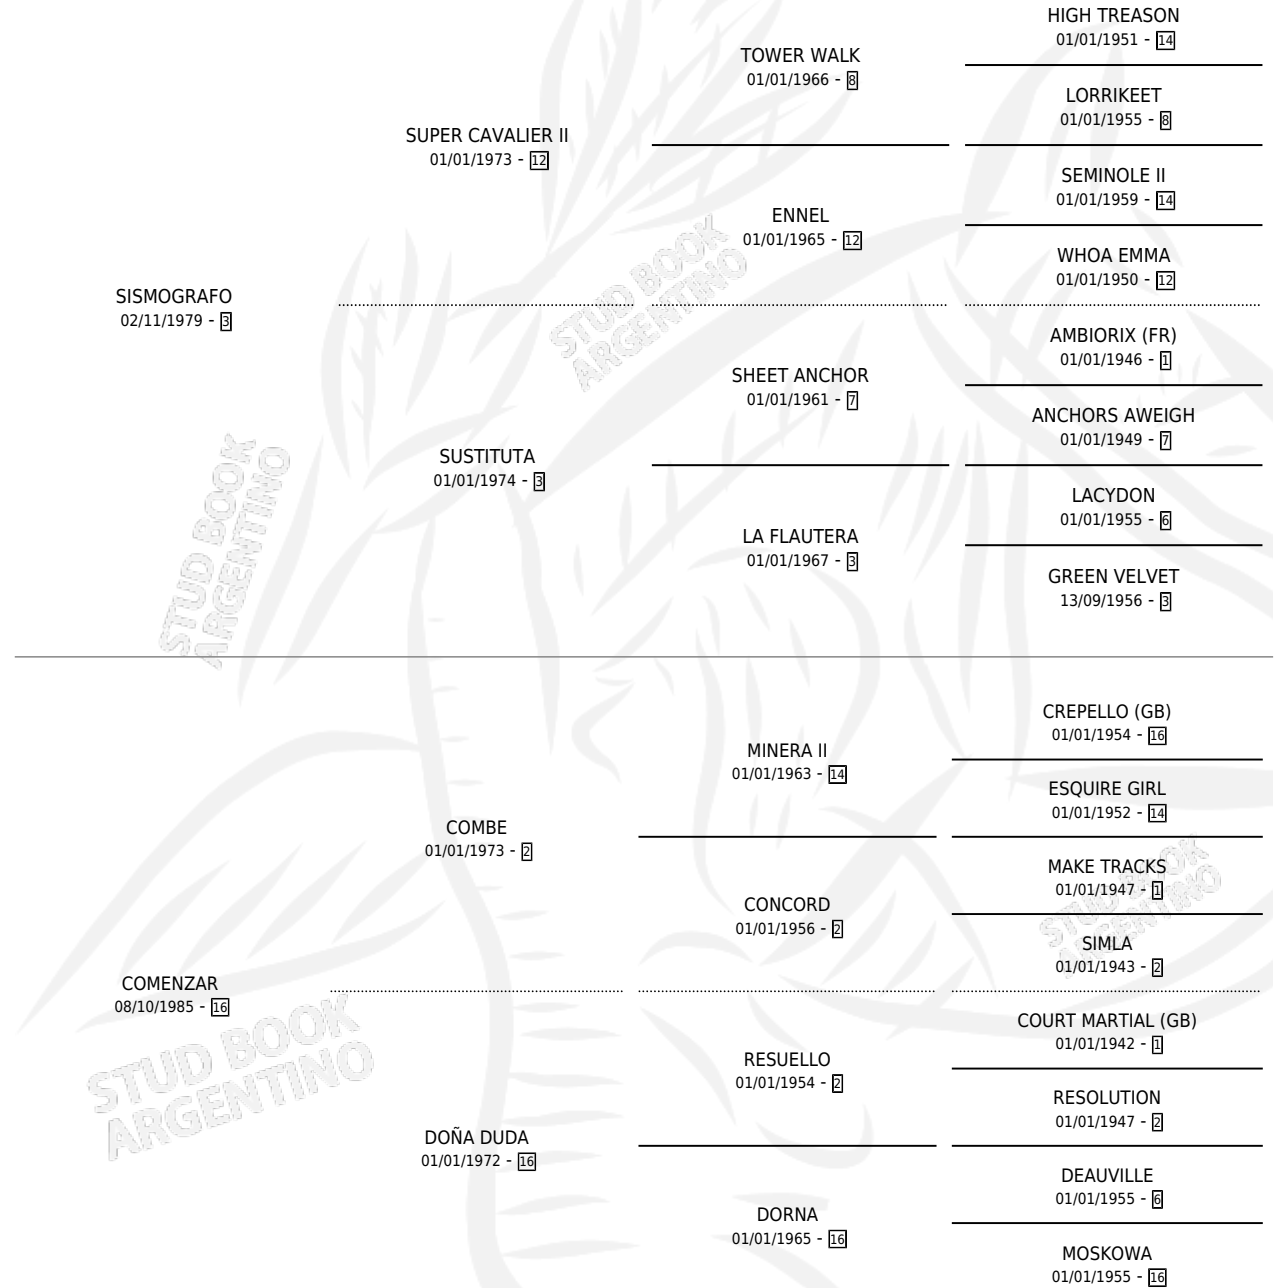

SICOMENCE

por SISMOGRAFO y COMENZAR por COMBE

Argentina · Macho · Zaino · SP · 07/10/2000
Familia 16 · Volumen 37

ESTADO

TIPIFICACIÓN SANGUÍNEA	X
TIPIFICACIÓN POR ADN	X
PASAPORTE	X
IDENTIFICACIÓN POR MICROCHIP	X
REPRODUCTOR	X

Lugar de nacimiento: Mac Gregor

Criador: Sin dato

PEDIGREE

SICOMENCE

Datos oficiales del Stud Book Argentino

Documento generado el 02/05/2026

studbook.org.ar