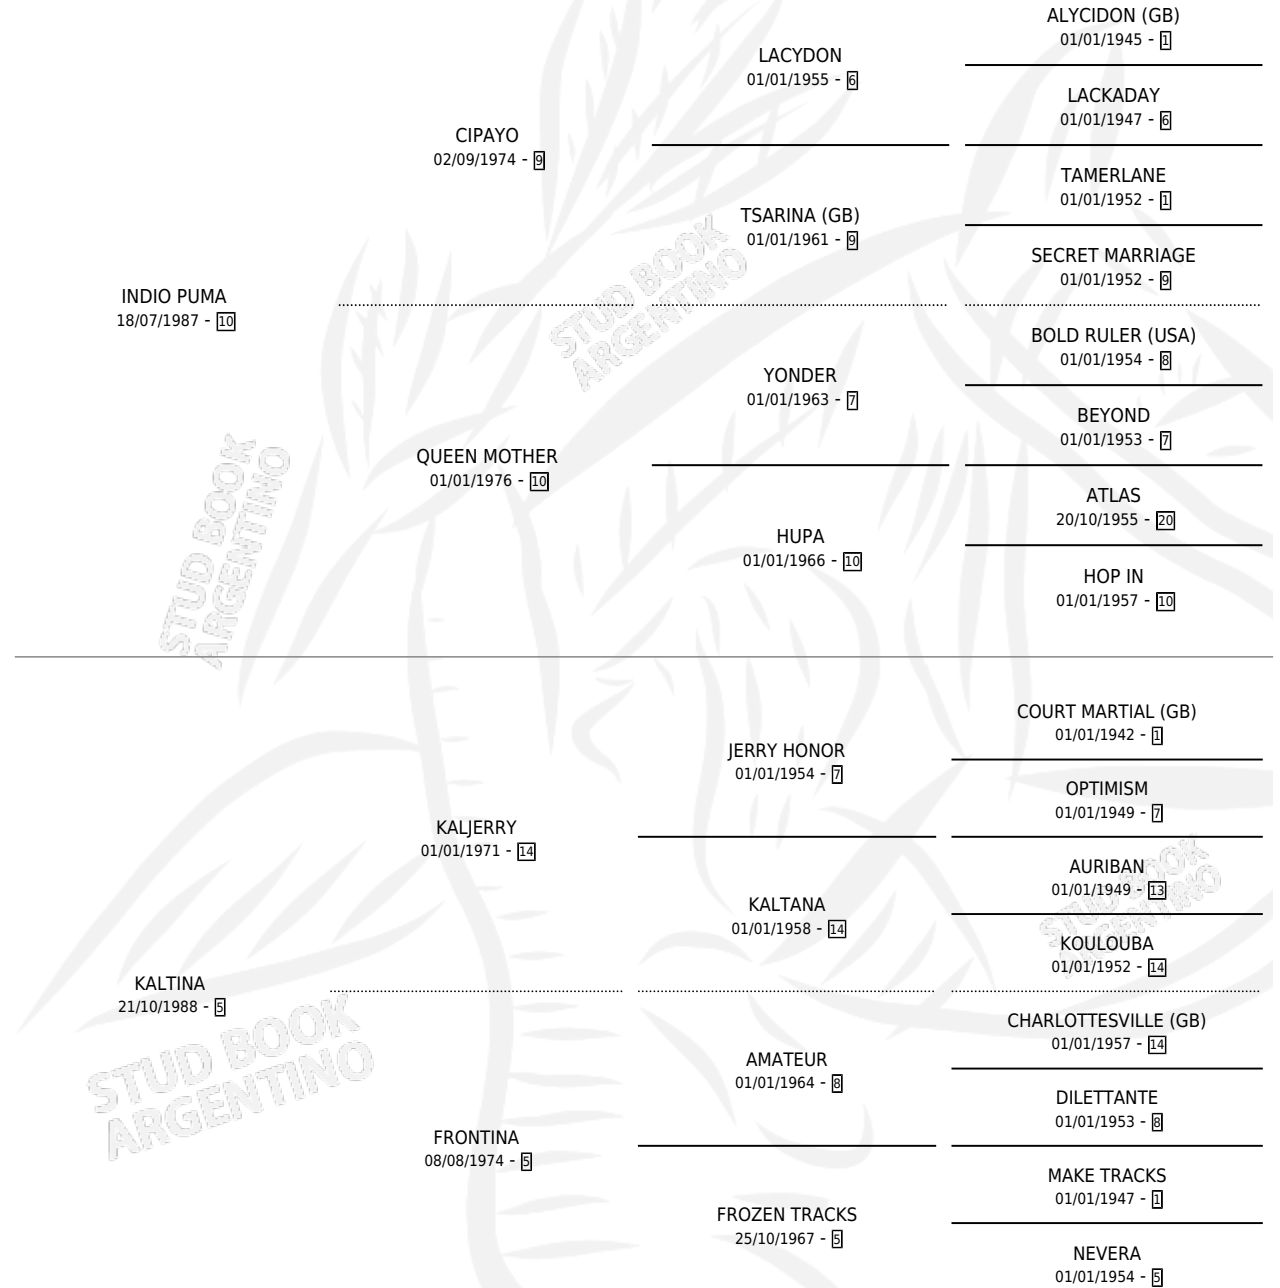

KALTIPUM

por **INDIO PUMA** y **KALTINA** por **KALJERRY**

Argentina · Hembra · Zaino · SP · 28/09/2000
Familia 5-e · Volumen 37

ESTADO

TIPIFICACIÓN SANGUÍNEA	X
TIPIFICACIÓN POR ADN	X
PASAPORTE	X
IDENTIFICACIÓN POR MICROCHIP	X
REPRODUCTOR	X

Lugar de nacimiento: Mac Gregor

Criador: Sin dato

PEDIGREE

KALTIPUM

Datos oficiales del Stud Book Argentino

Documento generado el 05/05/2026

studbook.org.ar