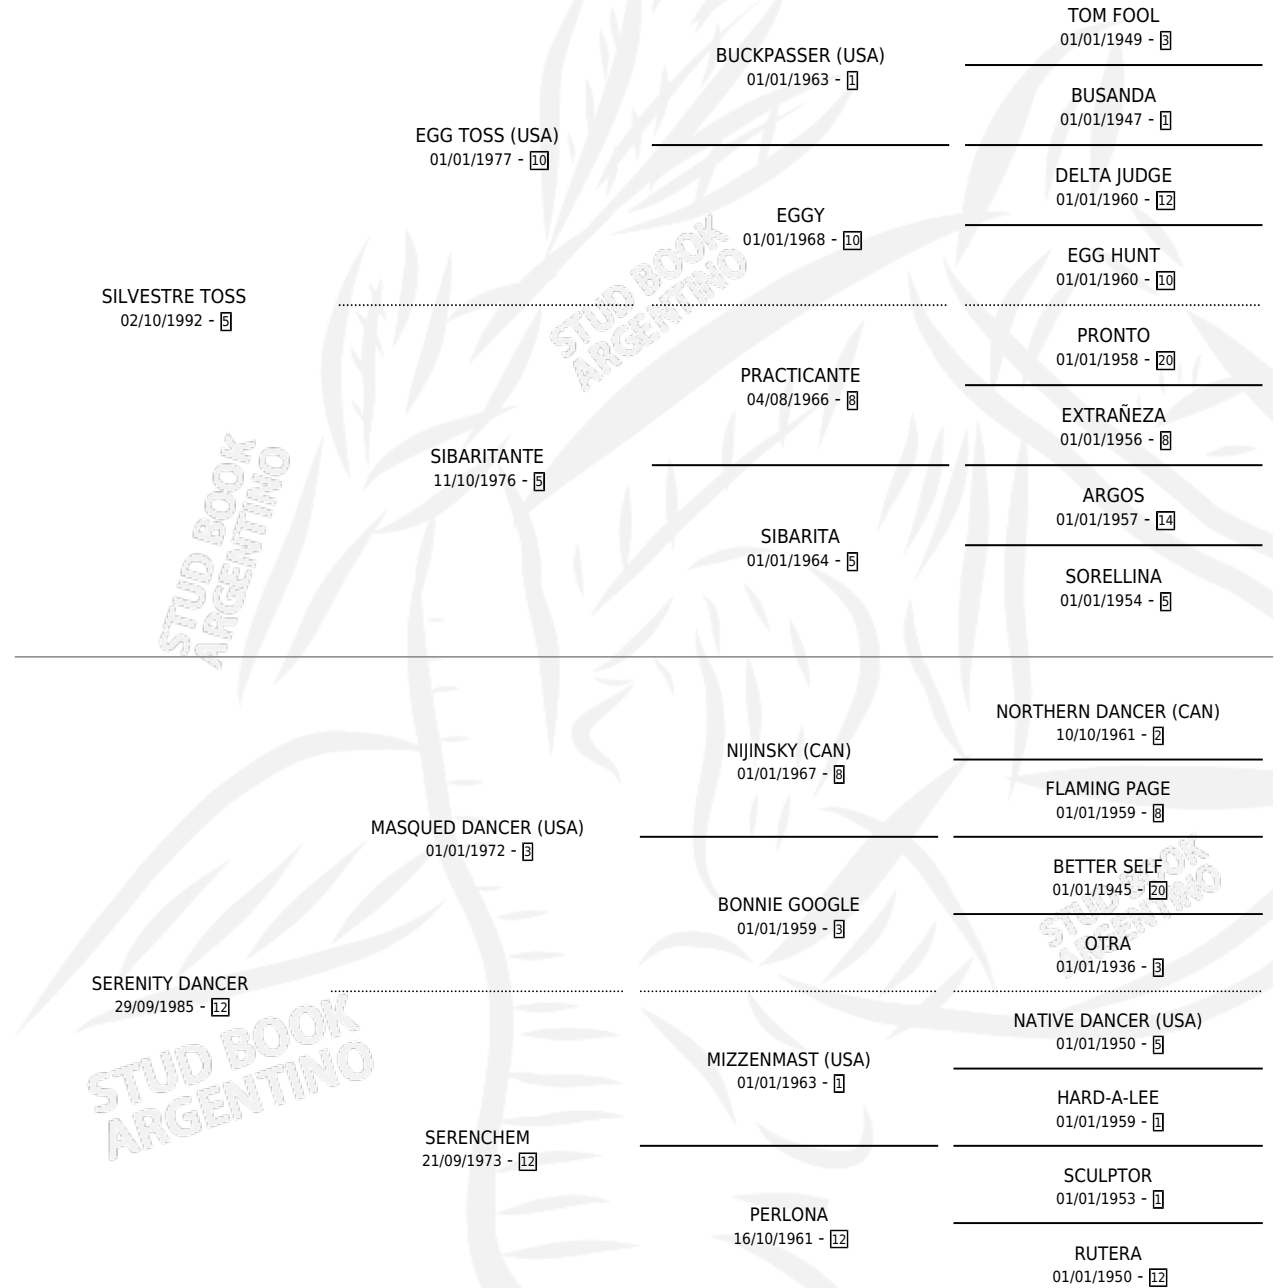

SERENA TO

por SILVESTRE TOSS y SERENITY DANCER por MASQUED DANCER (USA)

Argentina · Hembra · Alazan Tostado · SP · 12/10/2000
Familia 12-a · Volumen 37

ESTADO

TIPIFICACIÓN SANGUÍNEA	✓
TIPIFICACIÓN POR ADN	X
PASAPORTE	X
IDENTIFICACIÓN POR MICROCHIP	X
REPRODUCTOR	X

Lugar de nacimiento: Capilla De La Sierra

Criador: Capilla De La Sierra

PEDIGREE

CAMPAÑA

Solo carreras oficiales de Argentina

POR EDAD

EDAD	CC	1°	2°	3°	4°	5°	NP	CLC	CLG	CLCG1	CLGG1	IMPORTE	GANANCIA / CC
4 AÑOS	3	0	0	0	0	0	3	0	0	0	0	\$0	\$0
5 AÑOS	2	0	0	0	0	0	2	0	0	0	0	\$0	\$0
TOTALES	5	0	0	0	0	0	5	0	0	0	0	\$0	\$0
%		0.0%	0.0%	0.0%	0.0%	0.0%	100%	0.0%	0.0%	0.0%	0.0%		