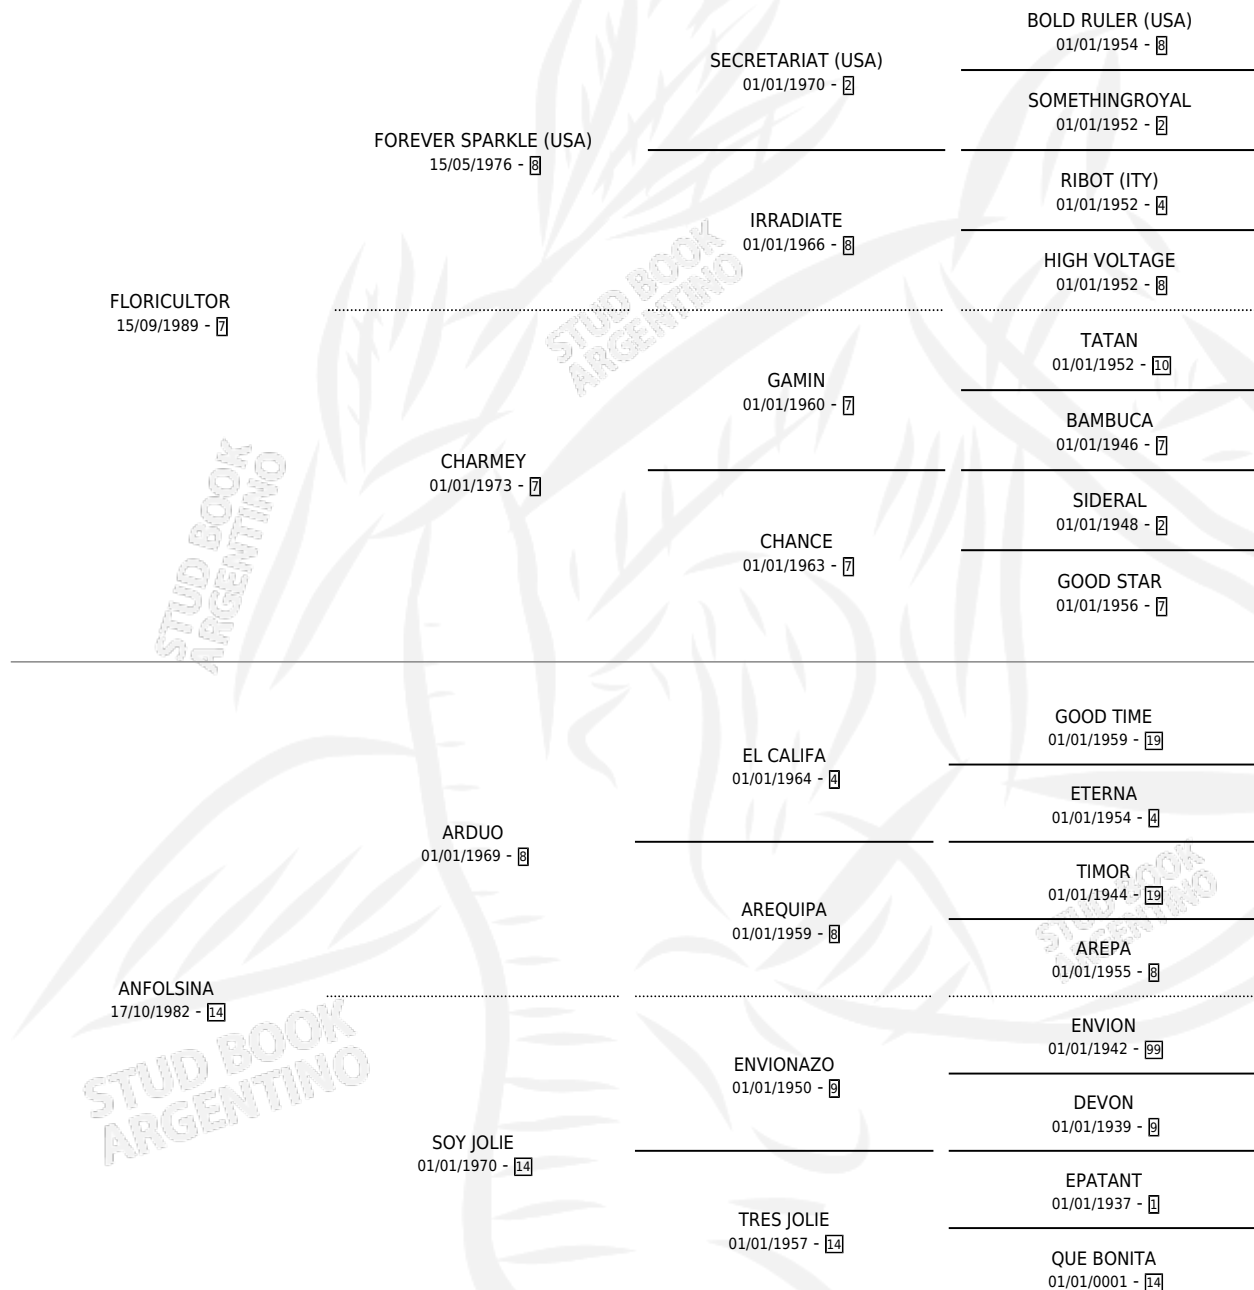

FLORESELVA

por FLORICULTOR y ANFOLSINA por ARDUO

Argentina · Hembra · Tordillo · SP · 02/10/2000
Familia 14 · Volumen 37

ESTADO

TIPIFICACIÓN SANGUÍNEA	✓
TIPIFICACIÓN POR ADN	✓
PASAPORTE	X
IDENTIFICACIÓN POR MICROCHIP	X
REPRODUCTOR	✓

Lugar de nacimiento: Las Dos H

Criador: Las Dos H

~

HIJOS

	MACHOS	HEMBRAS
4 NACIERON	3	1
1 CORRIERON	0	1
1 GANARON	0	1
0 GANADORES CL	0 GANADORES GR	0 GANADORES G1

PEDIGREE

CAMPAÑA

Solo carreras oficiales de Argentina