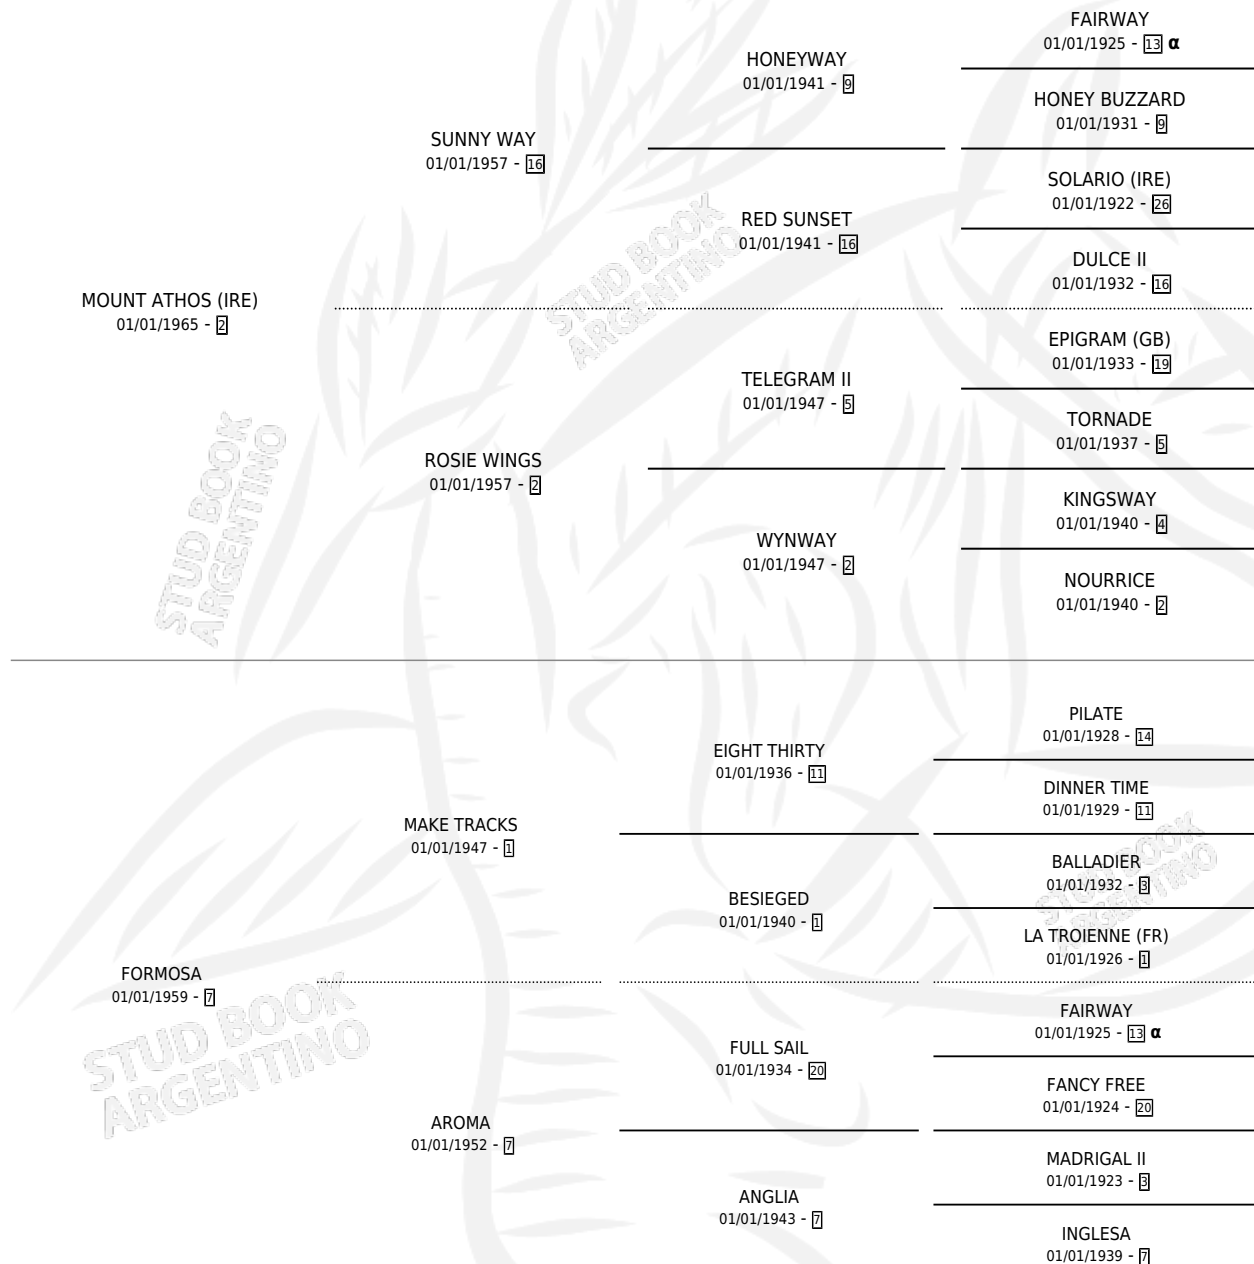

FORBANTE

por **MOUNT ATHOS (IRE)** y **FORMOSA** por **MAKE TRACKS**

Argentina · Macho · Zaino · SP · 01/01/1973
Familia 7 · Volumen 28

ESTADO

TIPIFICACIÓN SANGUÍNEA	X
TIPIFICACIÓN POR ADN	X
PASAPORTE	X
IDENTIFICACIÓN POR MICROCHIP	X
REPRODUCTOR	✓

Lugar de nacimiento: Campo particular

Criador: Sin dato

~

HIJOS

	MACHOS	HEMBRAS
8 NACIERON	5	3
2 CORRIERON	2	0
1 GANARON	1	0
0 GANADORES CL	0 GANADORES GR	0 GANADORES G1

PEDIGREE

INBREEDING : α