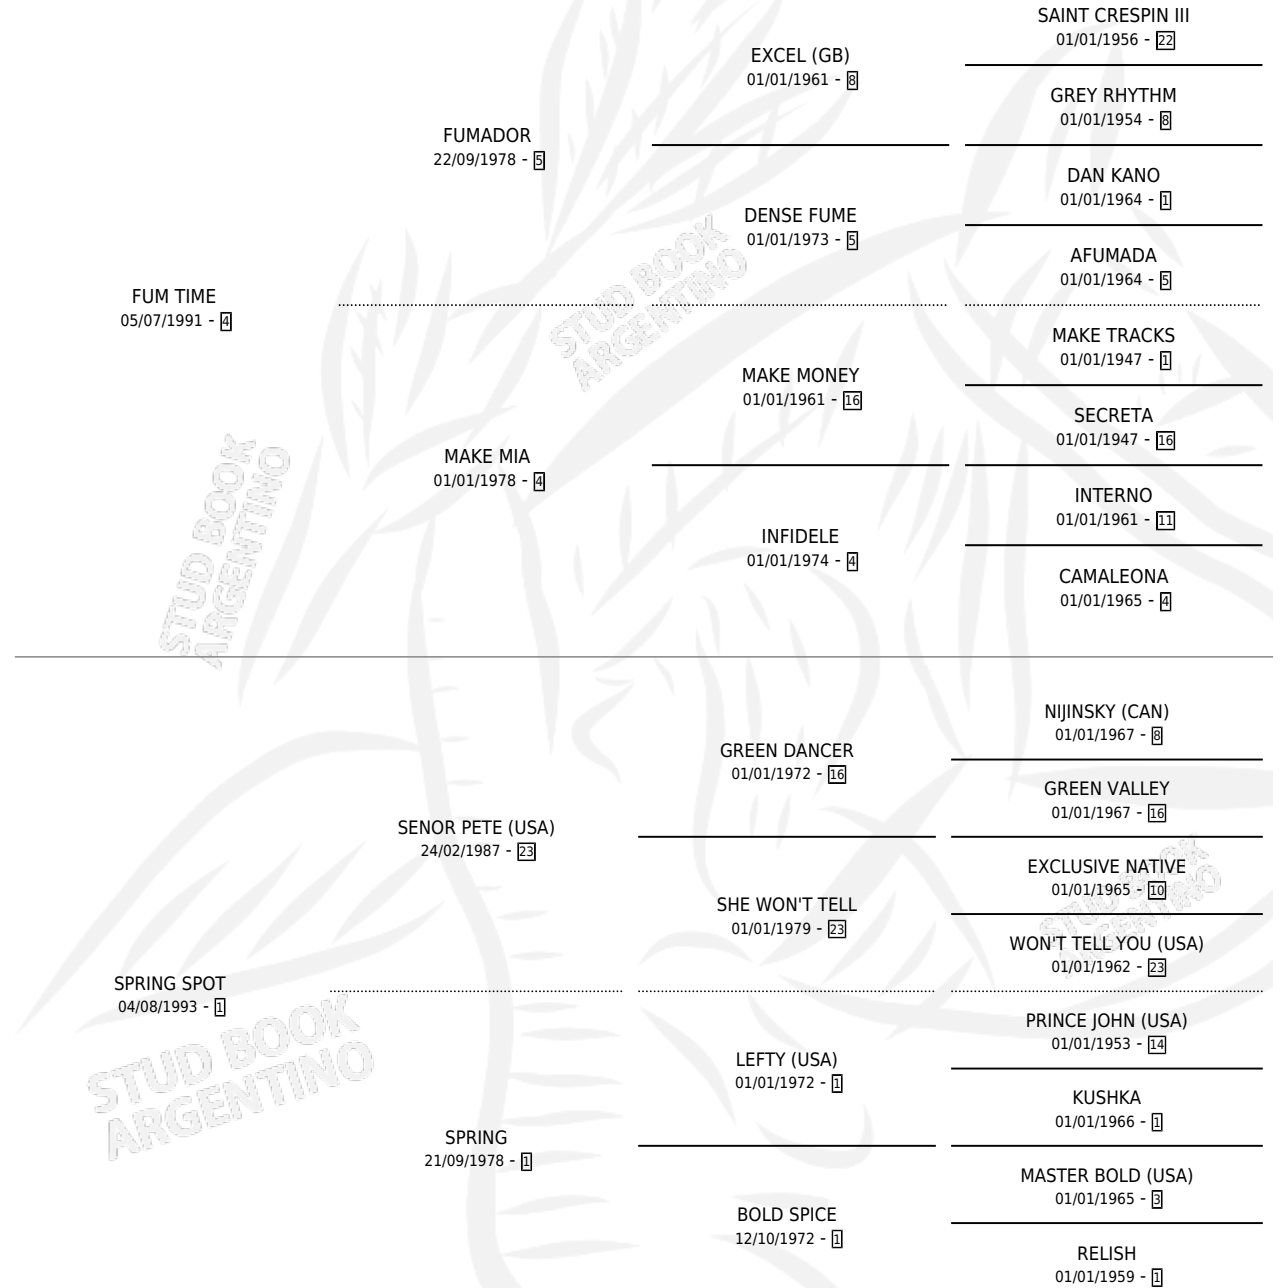

ANALOGICA

por FUM TIME y SPRING SPOT por SENOR PETE (USA)

Argentina · Hembra · Tordillo · SP · 12/10/2000
Familia 1-n · Volumen 37

ESTADO

TIPIFICACIÓN SANGUÍNEA	✓
TIPIFICACIÓN POR ADN	X
PASAPORTE	X
IDENTIFICACIÓN POR MICROCHIP	X
REPRODUCTOR	X

Lugar de nacimiento: Hba Haras Buenos Aires N
Criador: Viejo Tombo

PEDIGREE

CAMPAÑA

Solo carreras oficiales de Argentina

POR EDAD

EDAD	CC	1°	2°	3°	4°	5°	NP	CLC	CLG	CLCG1	CLGG1	IMPORTE	GANANCIA / CC
3 AÑOS	4	0	0	0	1	1	2	0	0	0	0	\$945	\$236
4 AÑOS	1	0	0	0	0	0	1	0	0	0	0	\$0	\$0
TOTALES	5	0	0	0	1	1	3	0	0	0	0	\$945	\$189
%		0.0%	0.0%	0.0%	20.0%	20.0%	60.0%	0.0%	0.0%	0.0%	0.0%		