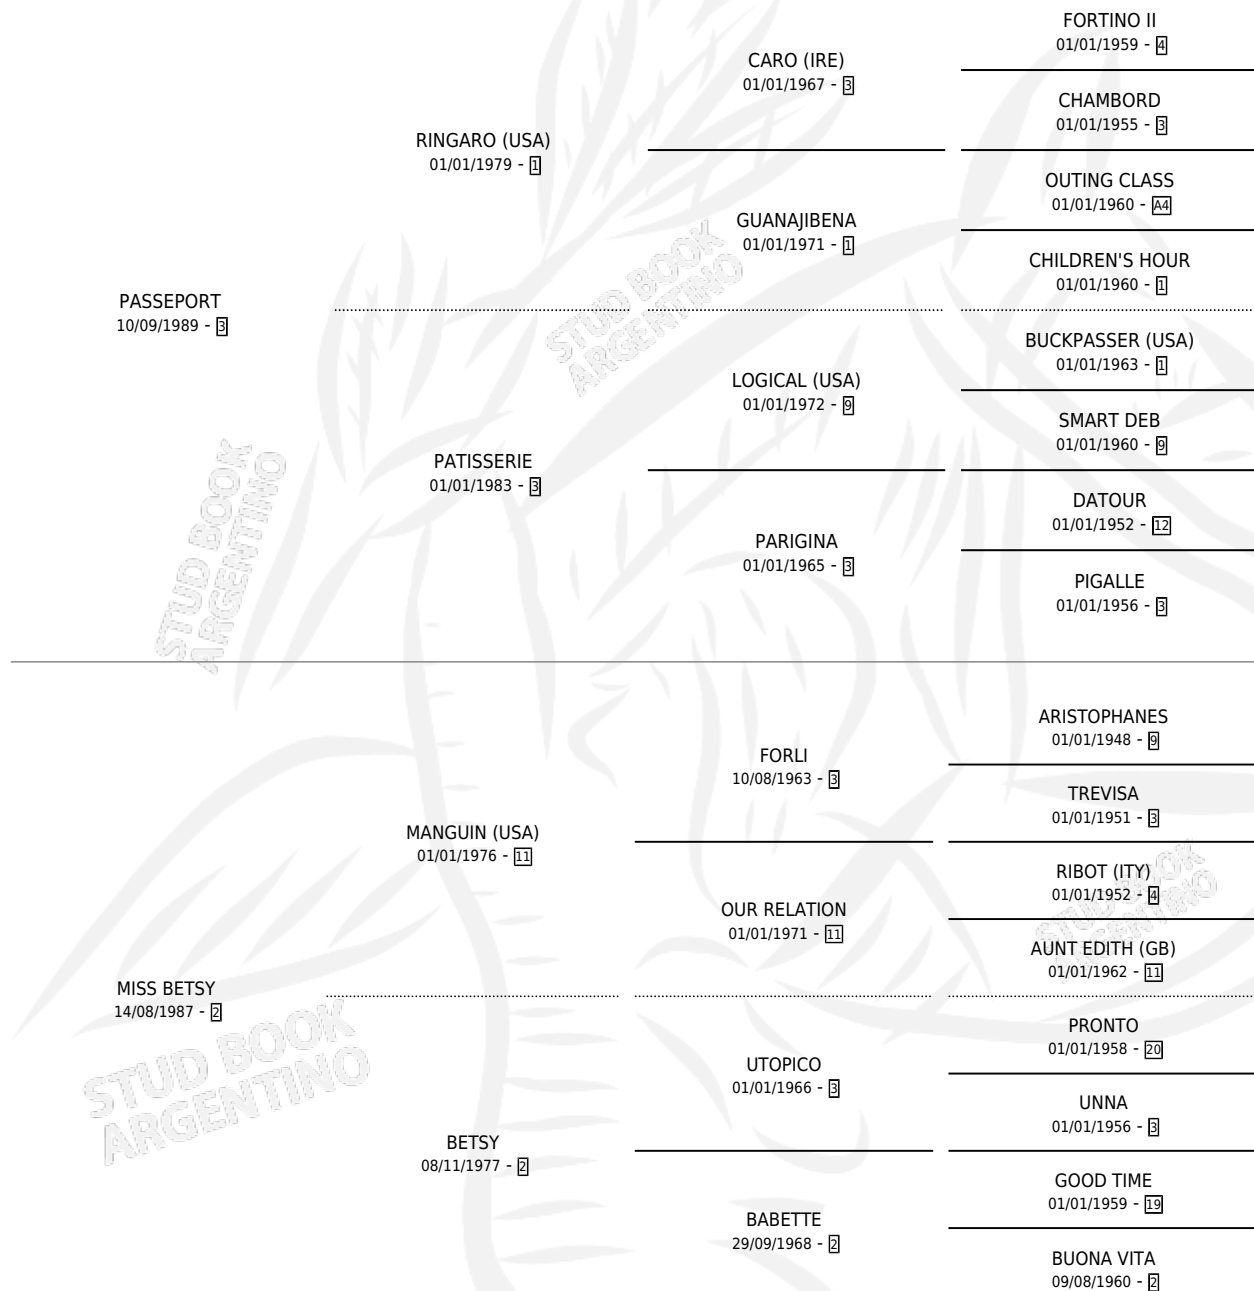

THE WINNER PASS

por PASSEPORT y MISS BETSY por MANGUIN (USA)

Argentina · Macho · Tordillo · SP · 02/10/2000
Familia 2-g · Volumen 37

ESTADO

TIPIFICACIÓN SANGUÍNEA	✓
TIPIFICACIÓN POR ADN	X
PASAPORTE	X
IDENTIFICACIÓN POR MICROCHIP	X
REPRODUCTOR	X

Lugar de nacimiento: Alto Verde
Criador: Meli Horacio Oscar

PEDIGREE