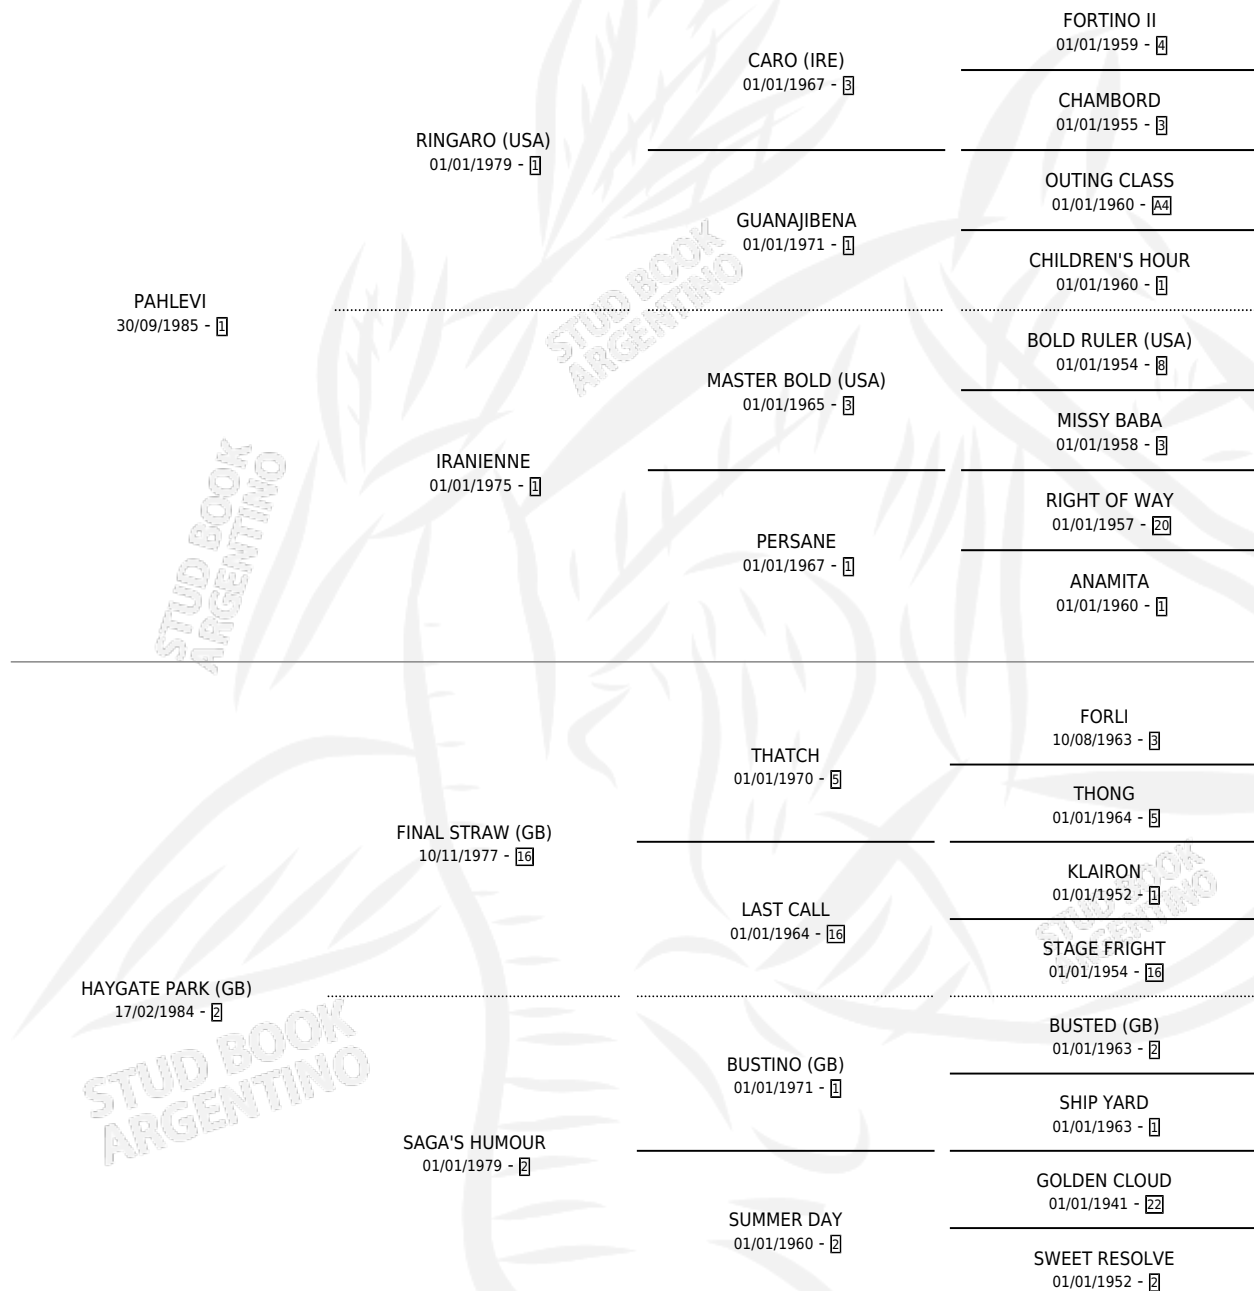

CRIOLLO INGLES

por PAHLEVI y HAYGATE PARK (GB) por FINAL STRAW (GB)

Argentina · Macho · Alazan · SP · 15/10/2000
Familia 2-n · Volumen 37

ESTADO

TIPIFICACIÓN SANGUÍNEA	X
TIPIFICACIÓN POR ADN	X
PASAPORTE	X
IDENTIFICACIÓN POR MICROCHIP	X
REPRODUCTOR	X

Lugar de nacimiento: Los Ñanduces

Criador: Sin dato

PEDIGREE

CRIOLLO INGLES

Datos oficiales del Stud Book Argentino

Documento generado el 09/05/2026

studbook.org.ar