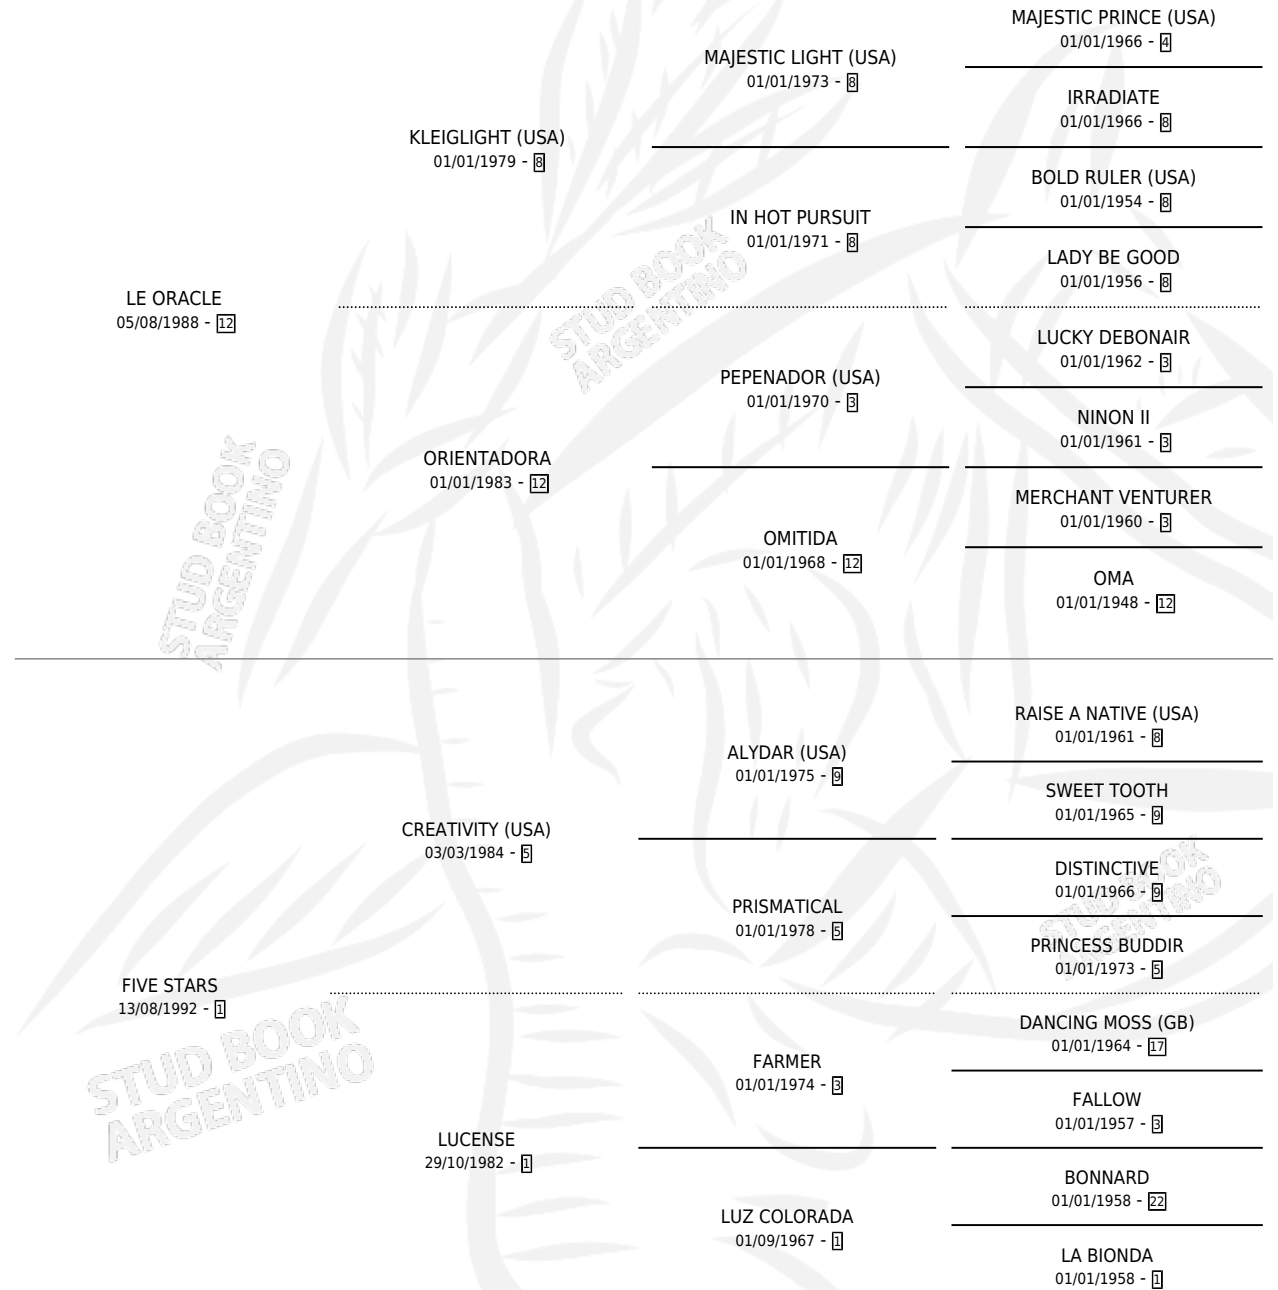

LUZ BENGALA

por LE ORACLE y FIVE STARS por CREATIVITY (USA)

Argentina · Hembra · Alazan · SP · 05/10/2000
Familia 1-j · Volumen 37

ESTADO

TIPIFICACIÓN SANGUÍNEA	X
TIPIFICACIÓN POR ADN	X
PASAPORTE	X
IDENTIFICACIÓN POR MICROCHIP	X
REPRODUCTOR	X

Lugar de nacimiento: Los Ñanduces

Criador: Sin dato

PEDIGREE

LUZ BENGALA

Datos oficiales del Stud Book Argentino

Documento generado el 21/09/2024

studbook.org.ar