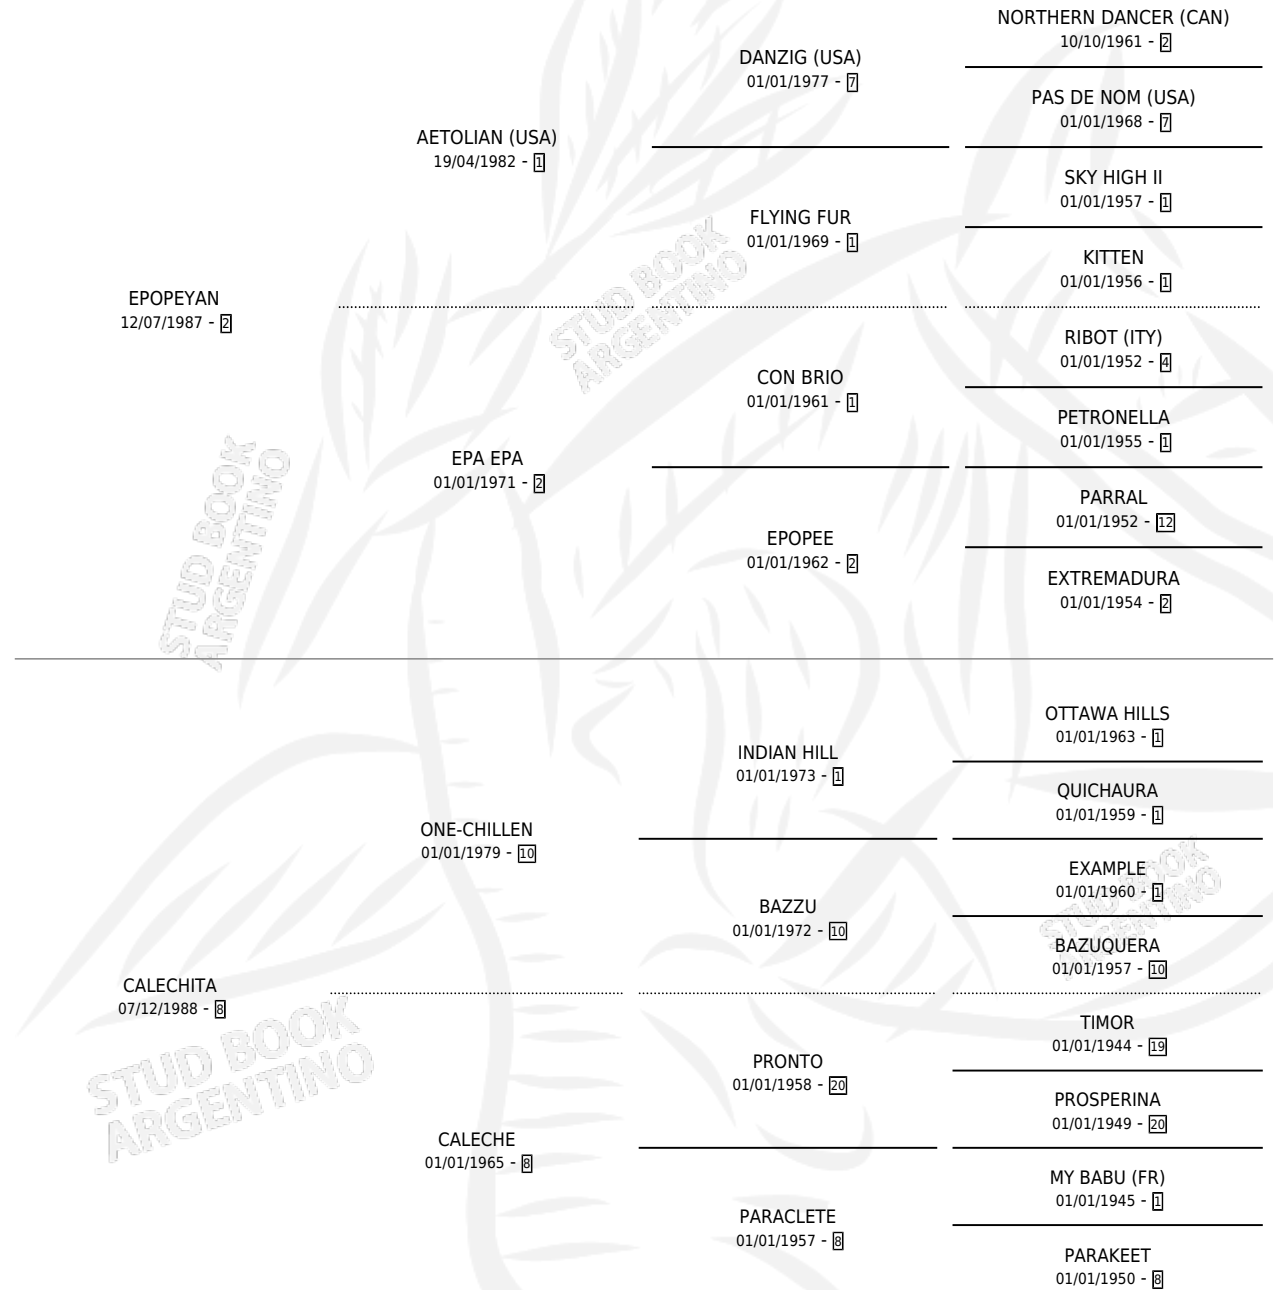

CALECHINA

por EPOPEYAN y CALECHITA por ONE-CHILLEN

Argentina · Hembra · Tordillo · SP · 20/09/2000
Familia 8-k · Volumen 37

ESTADO

TIPIFICACIÓN SANGUÍNEA	✓
TIPIFICACIÓN POR ADN	✓
PASAPORTE	X
IDENTIFICACIÓN POR MICROCHIP	X
REPRODUCTOR	✓

Lugar de nacimiento: Los Bayos

Criador: Badiola Pablo Jose

~

HIJOS

	MACHOS	HEMBRAS
9 NACIERON	5	4
4 CORRIERON	2	2
1 GANARON	1	0
0 GANADORES CL	0 GANADORES GR	0 GANADORES G1

PEDIGREE