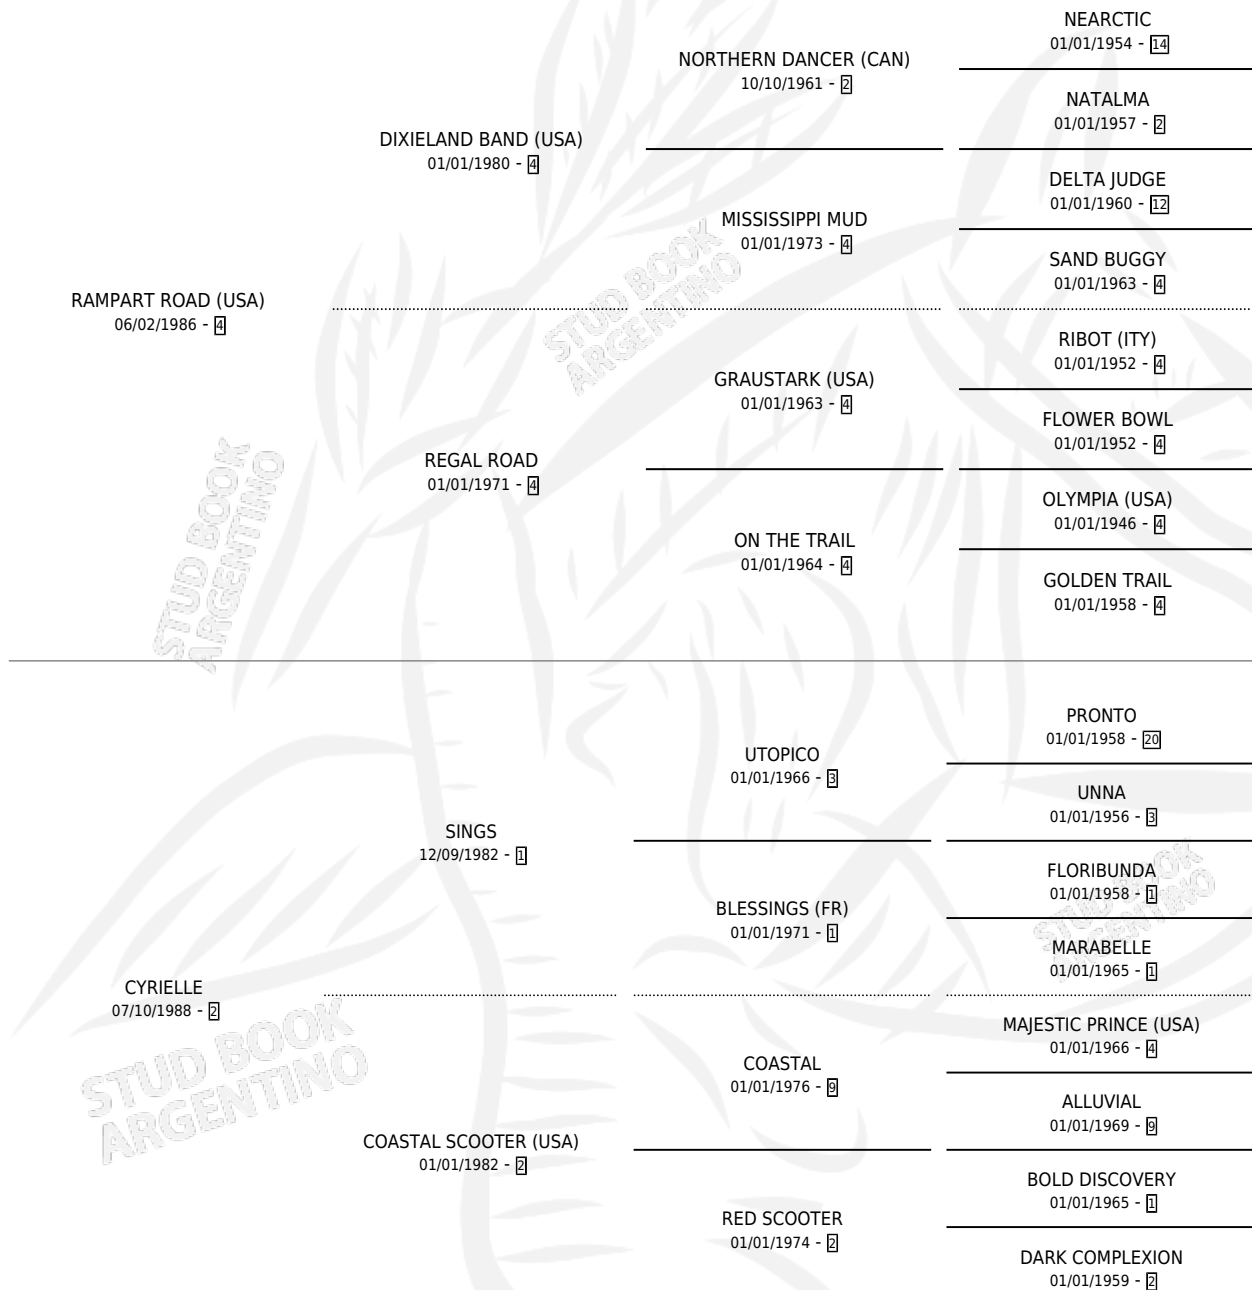

CYRENEA

por **RAMPART ROAD (USA)** y **CYRIELLE** por **SINGS**

Argentina · Hembra · Zaino · SP · 17/08/2000
Familia 2-f · Volumen 37

ESTADO

TIPIFICACIÓN SANGUÍNEA	✓
TIPIFICACIÓN POR ADN	✓
PASAPORTE	X
IDENTIFICACIÓN POR MICROCHIP	X
REPRODUCTOR	✓

Lugar de nacimiento: El Navegante

Criador: Las Retamas

~

HIJOS

	MACHOS	HEMBRAS
3 NACIERON	1	2
1 CORRIERON	0	1

SIN ACTUACIONES

PEDIGREE

CAMPAÑA

Solo carreras oficiales de Argentina

POR EDAD

EDAD	CC	1°	2°	3°	4°	5°	NP	CLC	CLG	CLCG1	CLGG1	IMPORTE	GANANCIA / CC
3 AÑOS	3	0	0	0	0	1	2	0	0	0	0	\$0	\$0
4 AÑOS	12	0	0	1	2	2	7	0	0	0	0	\$2,380	\$198
5 AÑOS	1	0	0	0	0	0	1	0	0	0	0	\$0	\$0
TOTALES	16	0	0	1	2	3	10	0	0	0	0	\$2,380	\$149
%		0.0%	0.0%	6.3%	12.5%	18.8%	62.5%	0.0%	0.0%	0.0%	0.0%		