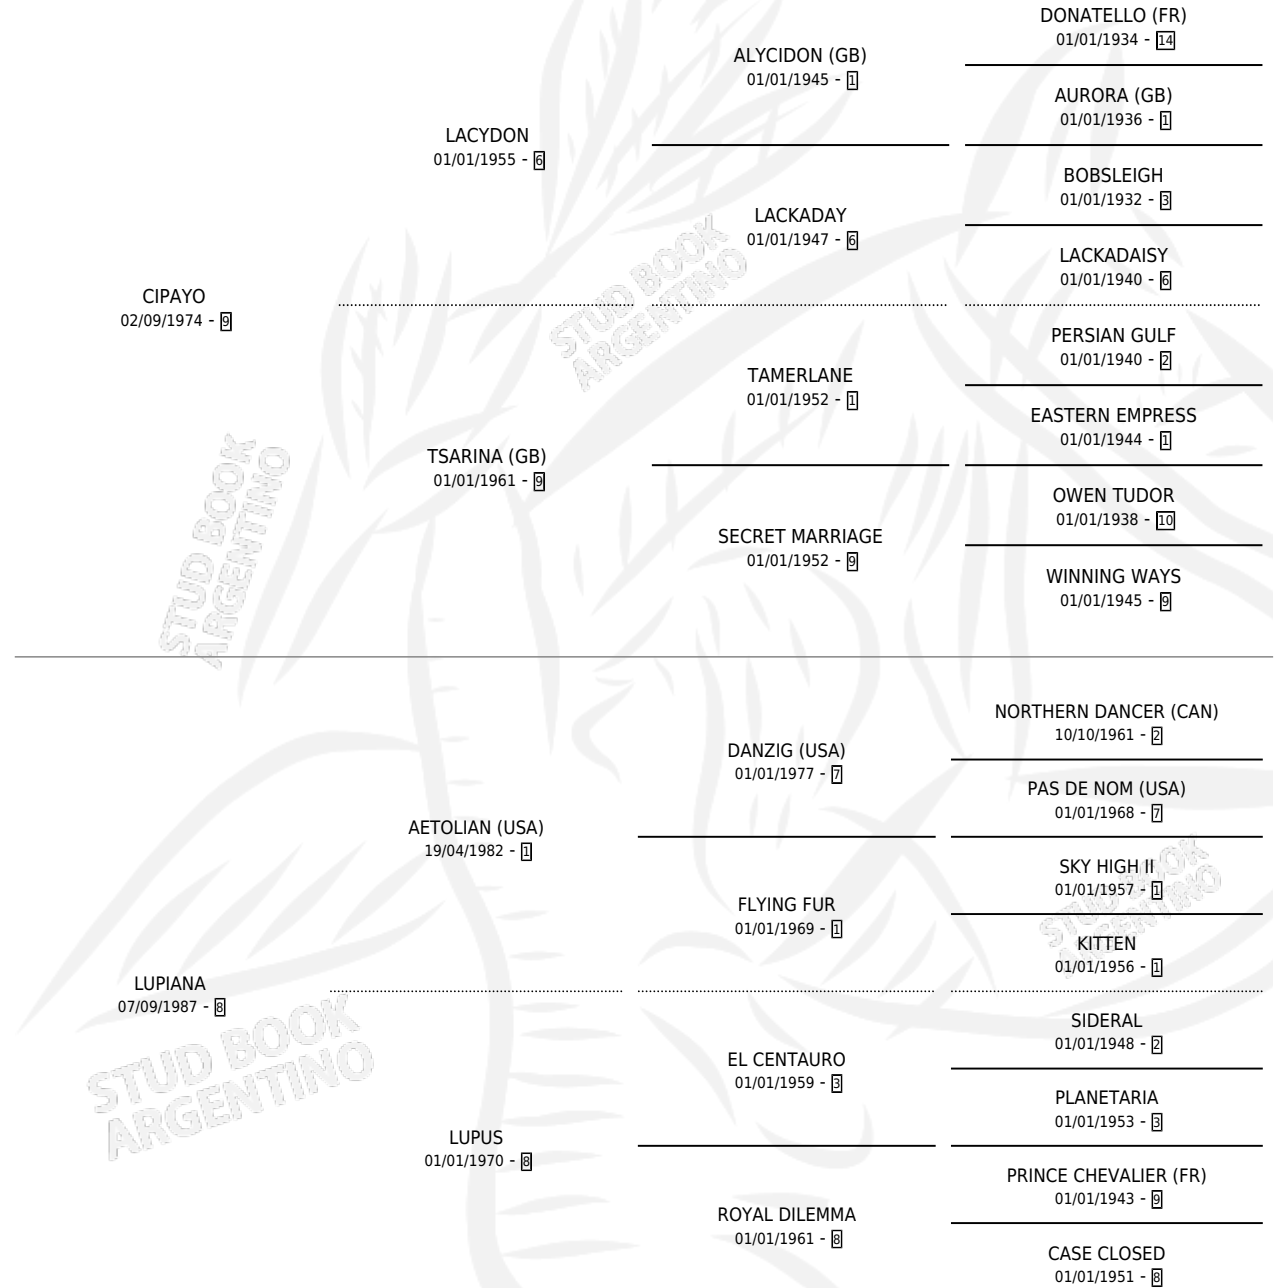

CIPIANA

por CIPAYO y LUPIANA por AETOLIAN (USA)

Argentina · Hembra · Zaino Doradillo · SP · 25/09/2000
Familia 8-f · Volumen 37

ESTADO

TIPIFICACIÓN SANGUÍNEA	✓
TIPIFICACIÓN POR ADN	✓
PASAPORTE	X
IDENTIFICACIÓN POR MICROCHIP	X
REPRODUCTOR	✓

Lugar de nacimiento: Melincue

Criador: Sin dato

~

HIJOS

	MACHOS	HEMBRAS
5 NACIERON	3	2
3 CORRIERON	1	2
1 GANARON	1	0
0 GANADORES CL	0 GANADORES GR	0 GANADORES G1

PEDIGREE

S

mientos 5 / Efectividad 71.43%