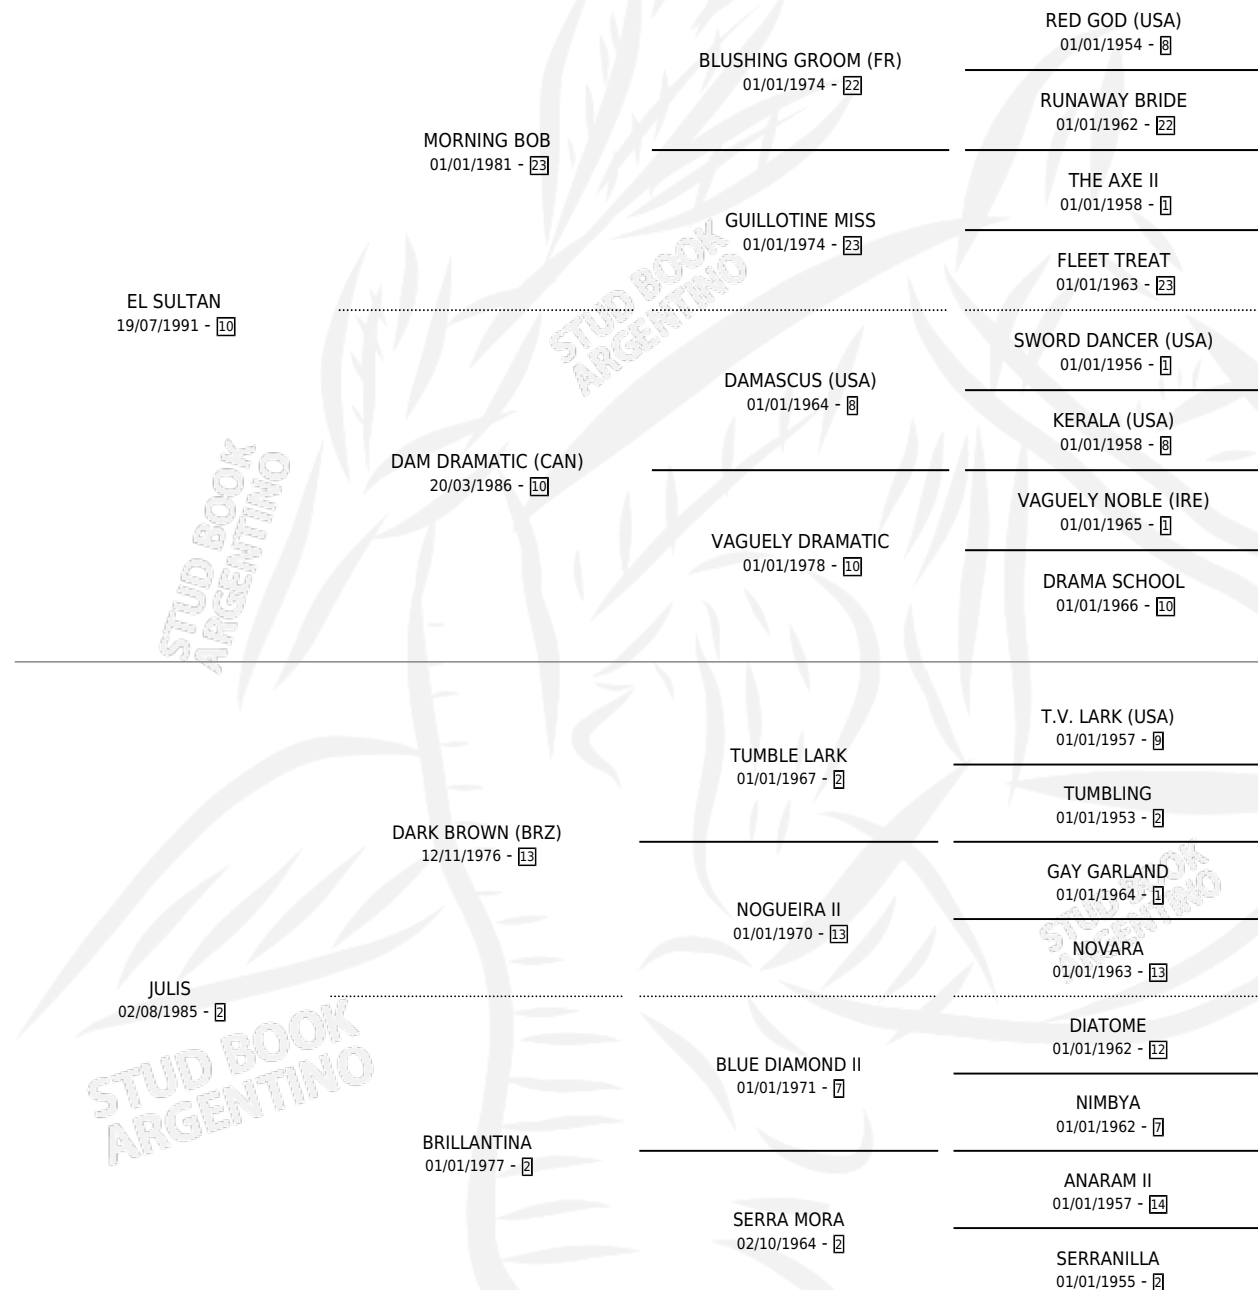

JULIETA'S CAT

por EL SULTAN y JULIS por DARK BROWN (BRZ)

Argentina · Hembra · Zaino · SP · 25/09/2000
Familia 2-f · Volumen 37

ESTADO

TIPIFICACIÓN SANGUÍNEA	✓
TIPIFICACIÓN POR ADN	X
PASAPORTE	X
IDENTIFICACIÓN POR MICROCHIP	X
REPRODUCTOR	X

Lugar de nacimiento: Usasti

Criador: Usasti

PEDIGREE

JULIETA'S CAT

Datos oficiales del Stud Book Argentino

Documento generado el 12/05/2026

studbook.org.ar