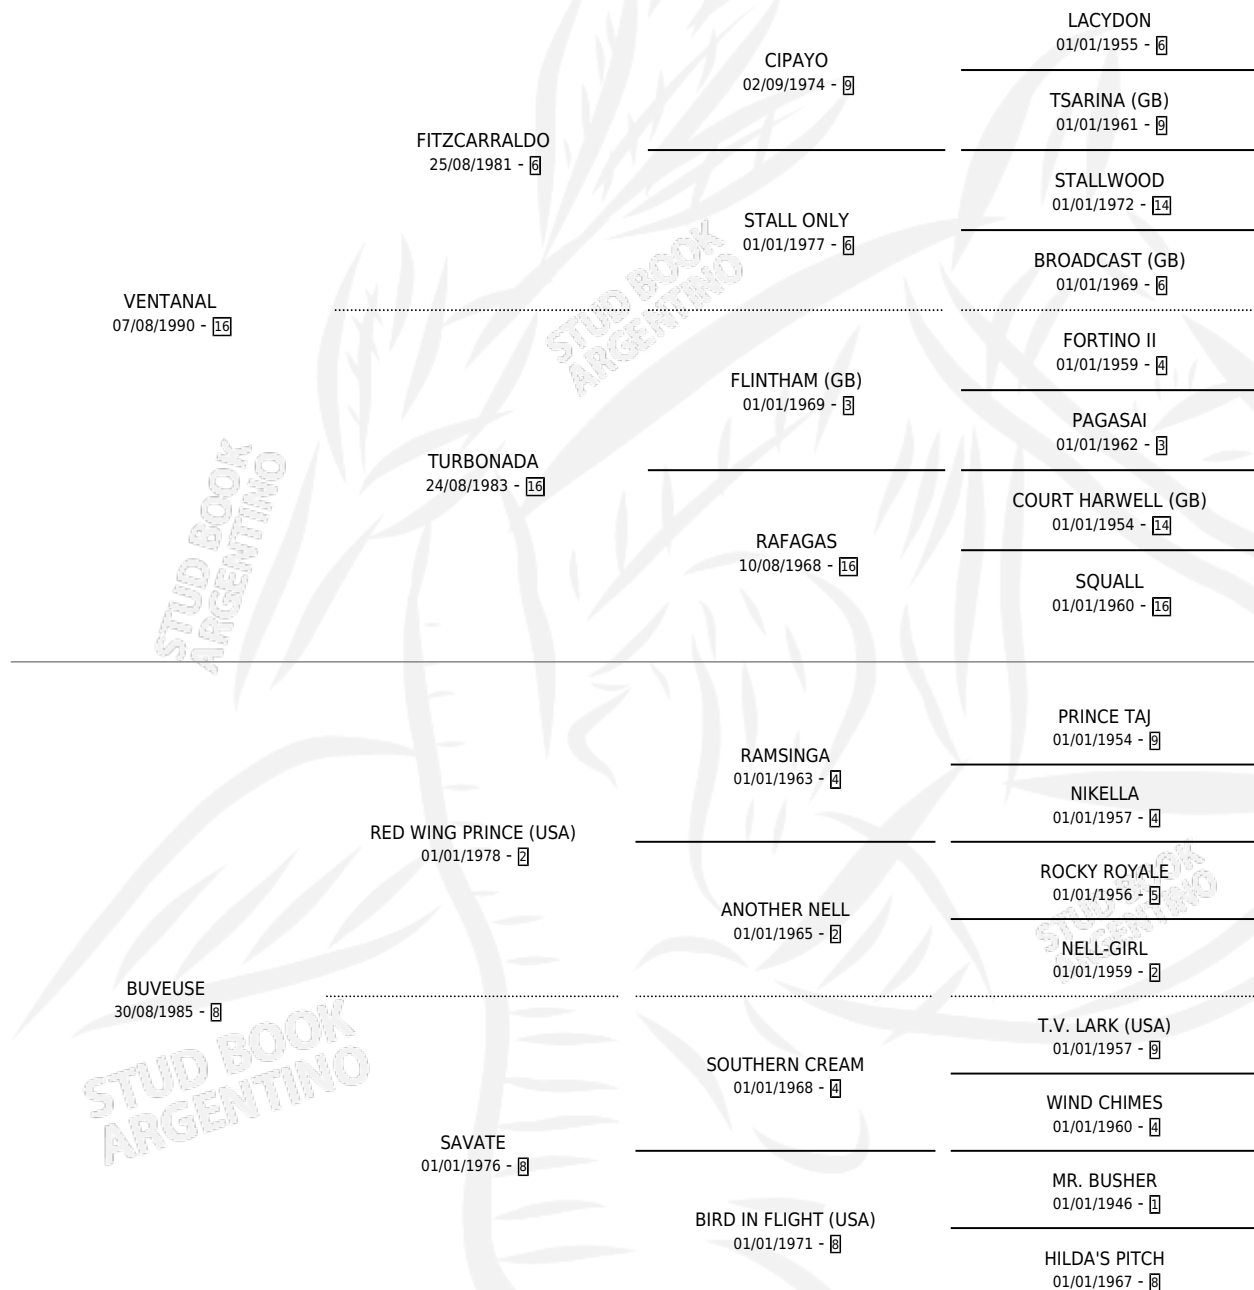

VENTABUV

por VENTANAL y BUVEUSE por RED WING PRINCE (USA)

Argentina · Hembra · Zaino · SP · 30/09/2000
Familia 8-g · Volumen 37

ESTADO

TIPIFICACIÓN SANGUÍNEA	X
TIPIFICACIÓN POR ADN	X
PASAPORTE	X
IDENTIFICACIÓN POR MICROCHIP	X
REPRODUCTOR	X

Lugar de nacimiento: San Rafael del Reparo
Criador: Sin dato

PEDIGREE

VENTABUV

Datos oficiales del Stud Book Argentino

Documento generado el 04/05/2026

studbook.org.ar