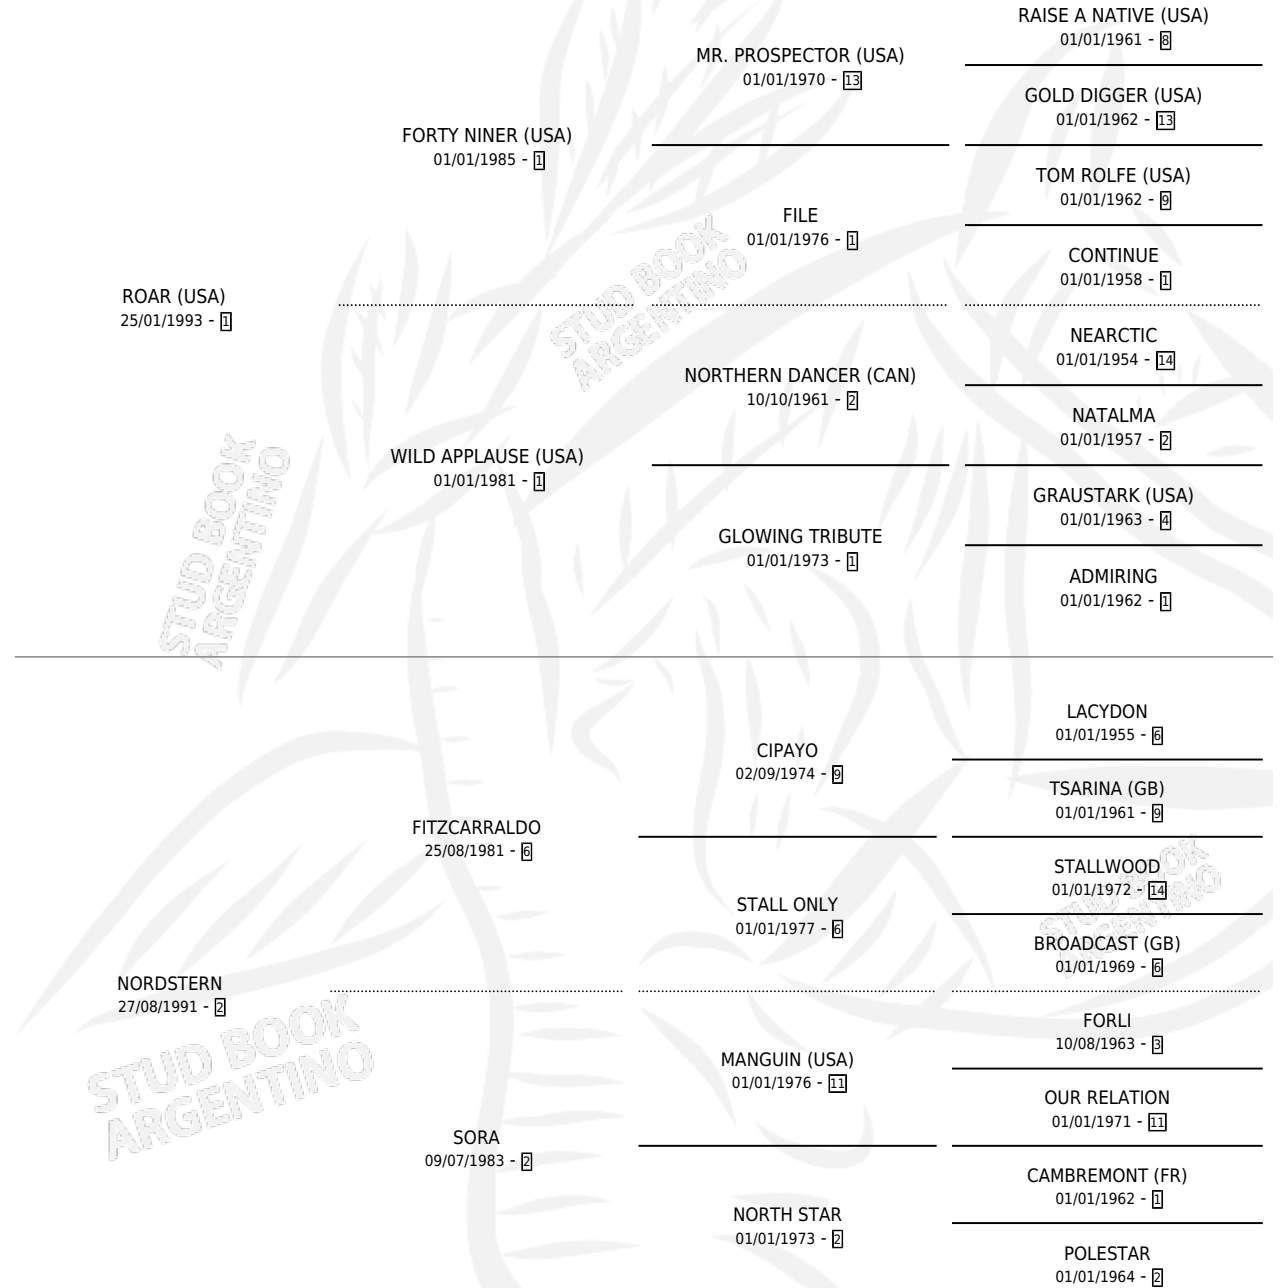

# FORTY NORTH

por **ROAR (USA)** y **NORDSTERN** por **FITZCARRALDO**

Argentina · Macho · Alazan · SP · 02/10/2000  
Familia 2-f · Volumen 37

## ESTADO

TIPIFICACIÓN SANGUÍNEA	✓
TIPIFICACIÓN POR ADN	X
PASAPORTE	X
IDENTIFICACIÓN POR MICROCHIP	X
REPRODUCTOR	X

**Lugar de nacimiento:** La Biznaga

**Criador:** La Biznaga

## PEDIGREE

**EXPORTACIÓN / IMPORTACIÓN**

FECHA	MOVIMIENTO	PAÍS
04/11/2003	EXPORTADO	ESPAÑA

~

**CAMPAÑA**

Solo carreras oficiales de Argentina