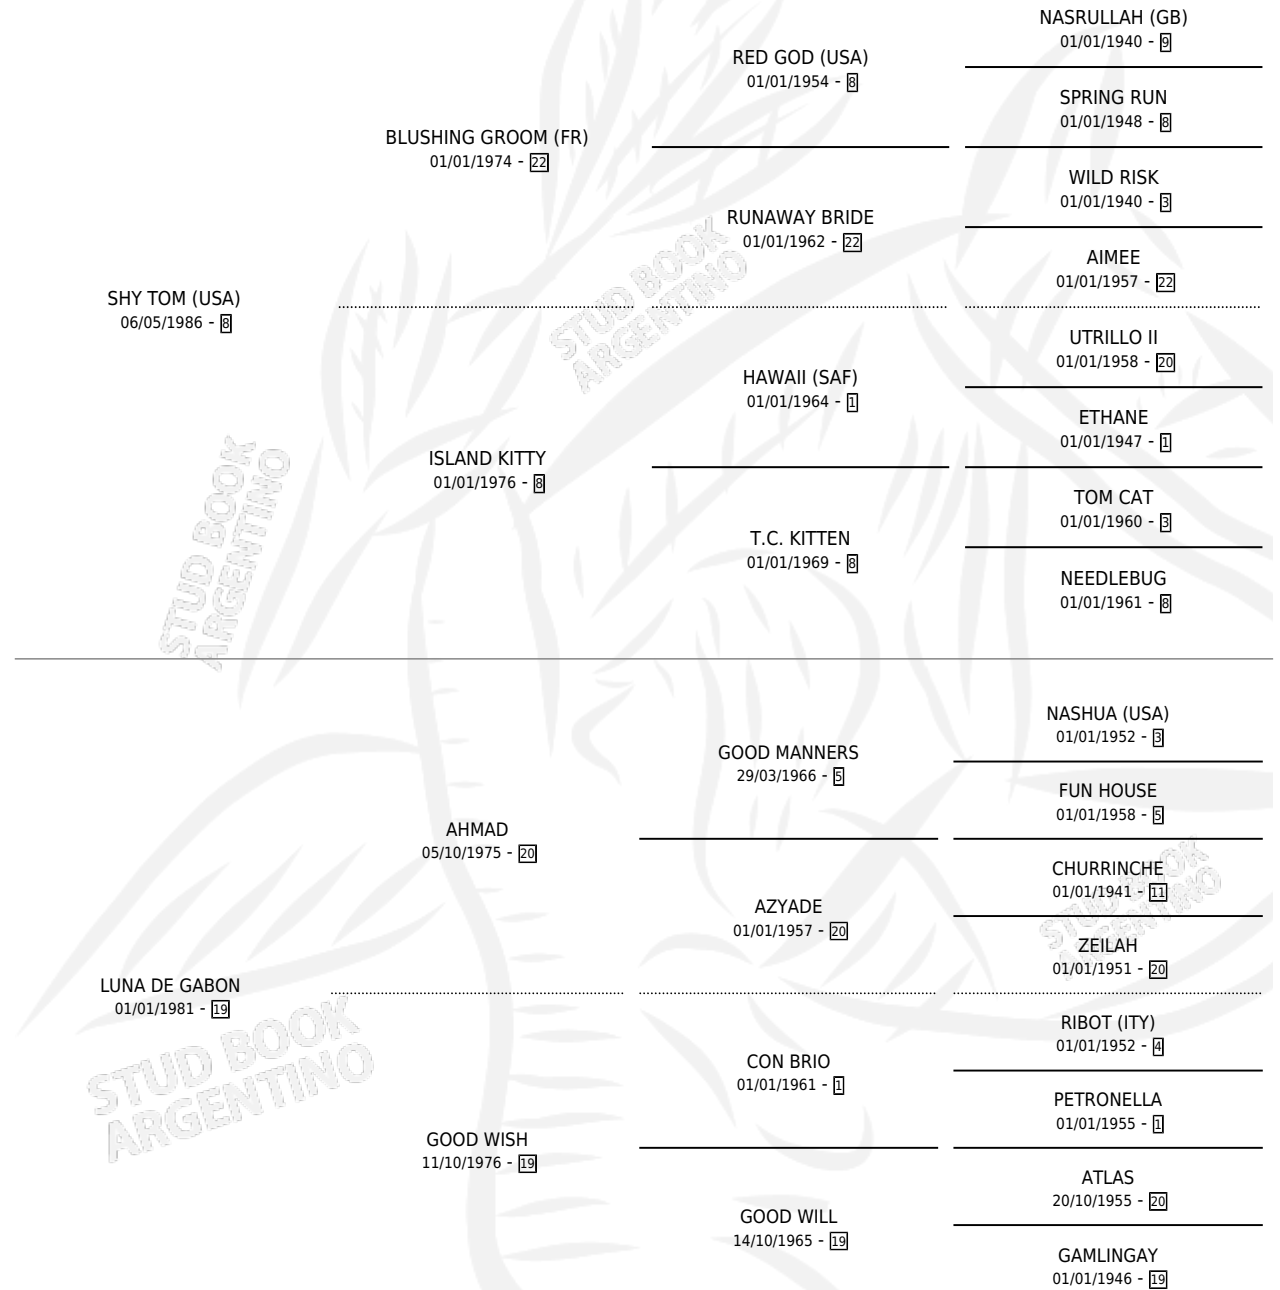

SHY GABY

por SHY TOM (USA) y LUNA DE GABON por AHMAD

Argentina · Hembra · Zaino · SP · 06/10/2000
Familia 19-c · Volumen 37

ESTADO

TIPIFICACIÓN SANGUÍNEA	✓
TIPIFICACIÓN POR ADN	✓
PASAPORTE	X
IDENTIFICACIÓN POR MICROCHIP	X
REPRODUCTOR	✓

Lugar de nacimiento: La Biznaga

Criador: Sin dato

~

HIJOS

	MACHOS	HEMBRAS
5 NACIERON	3	2
2 CORRIERON	0	2

SIN ACTUACIONES

PEDIGREE

CAMPAÑA

Solo carreras oficiales de Argentina

POR EDAD

EDAD	CC	1°	2°	3°	4°	5°	NP	CLC	CLG	CLCG1	CLGG1	IMPORTE	GANANCIA / CC
4 AÑOS	1	0	0	0	0	0	1	0	0	0	0	\$0	\$0
TOTALES	1	0	0	0	0	0	1	0	0	0	0	\$0	\$0
%		0.0%	0.0%	0.0%	0.0%	0.0%	100%	0.0%	0.0%	0.0%	0.0%		