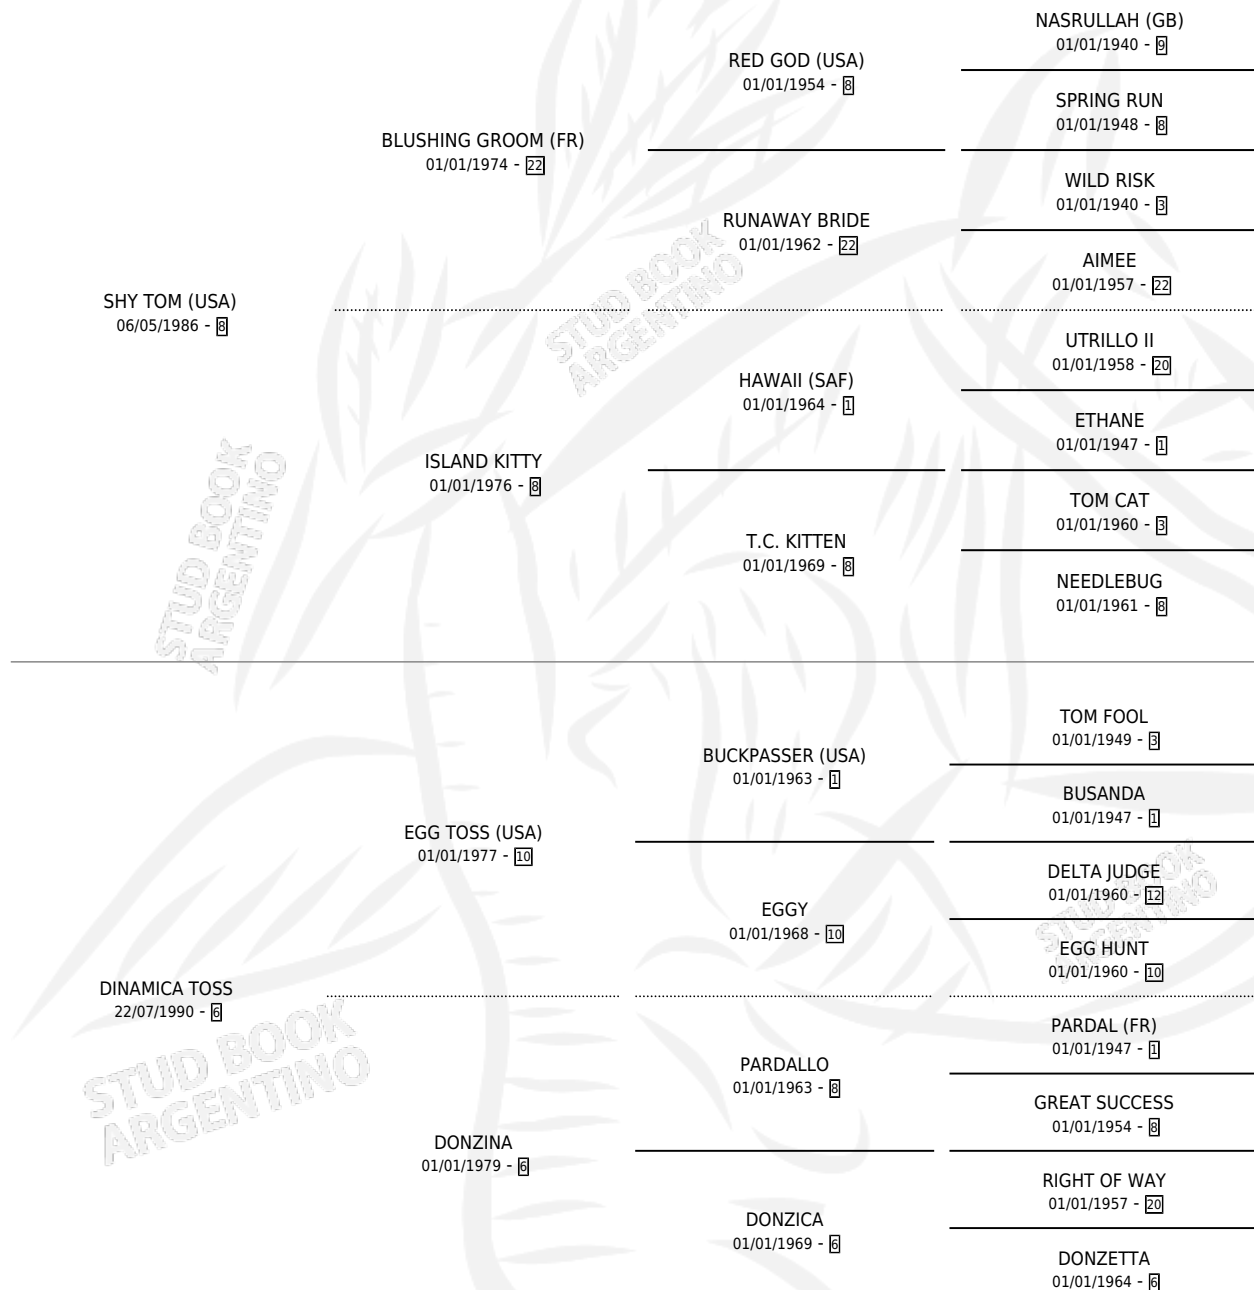

DINAMICO TOM

por SHY TOM (USA) y DINAMICA TOSS por EGG TOSS (USA)

Argentina · Macho · Alazan · SP · 01/10/2000
Familia 6-a · Volumen 37

ESTADO

TIPIFICACIÓN SANGUÍNEA	✓
TIPIFICACIÓN POR ADN	X
PASAPORTE	X
IDENTIFICACIÓN POR MICROCHIP	X
REPRODUCTOR	X

Lugar de nacimiento: La Biznaga
Criador: La Biznaga

PEDIGREE

EXPORTACIÓN / IMPORTACIÓN

FECHA	MOVIMIENTO	PAÍS
28/09/2005	IMPORTADO	PARAGUAY
13/01/2003	EXPORTADO	PARAGUAY

~

CAMPAÑA

Solo carreras oficiales de Argentina