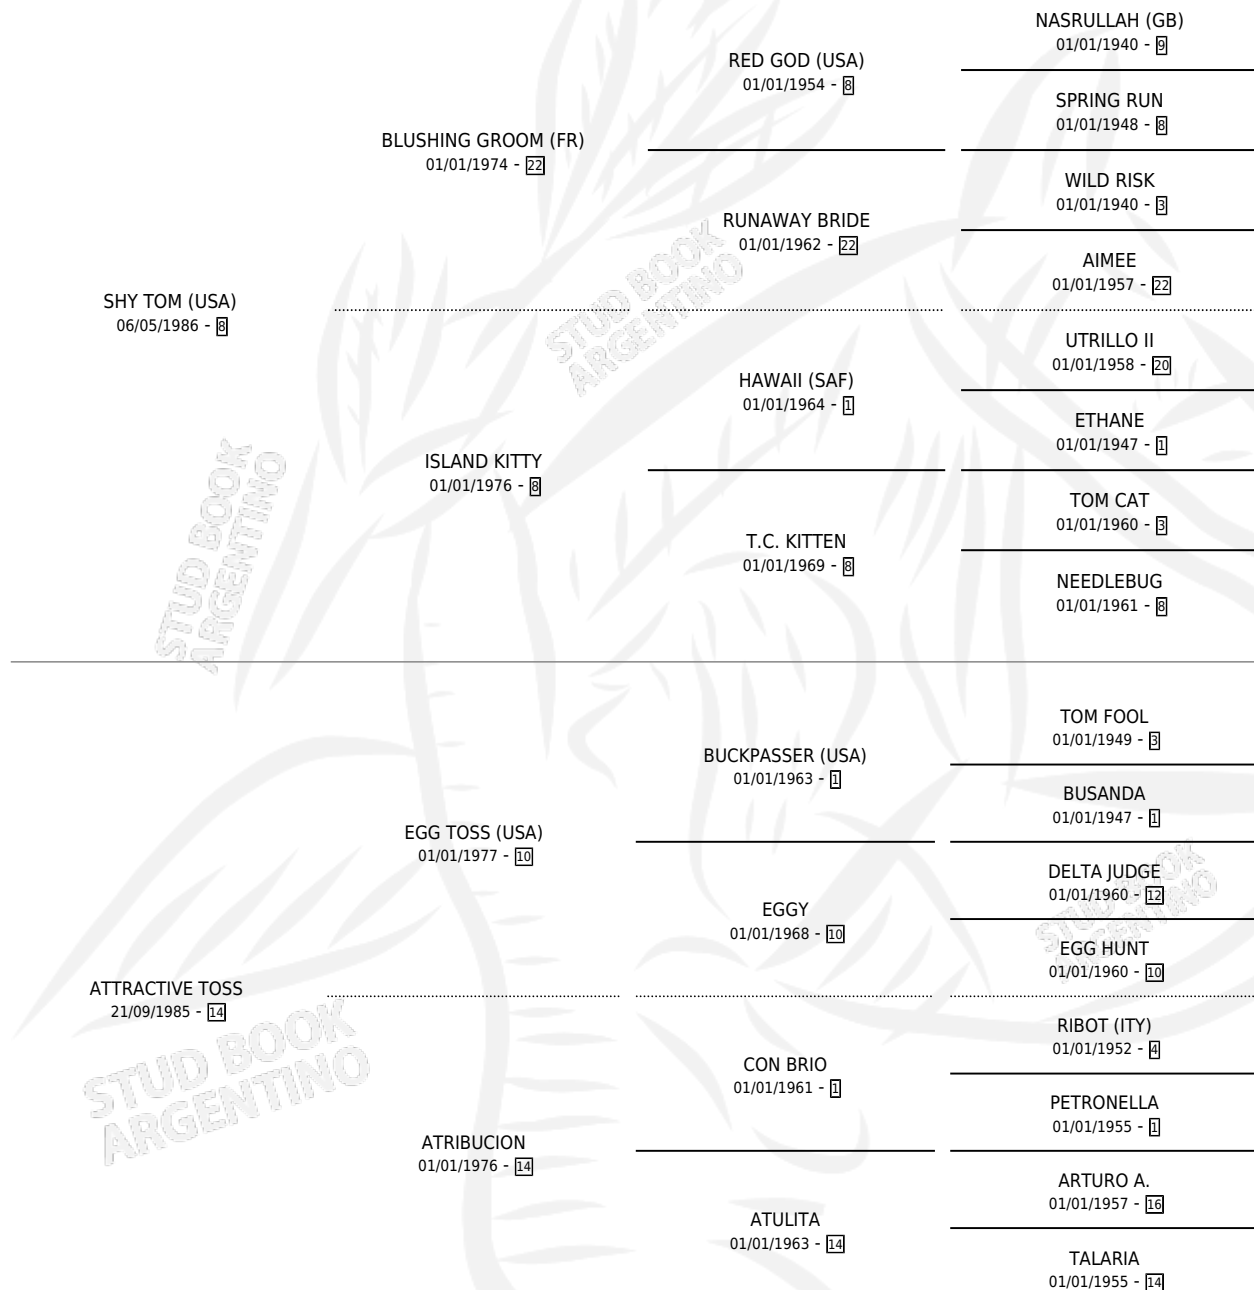

ATRAYENTE TOM

por SHY TOM (USA) y ATTRACTIVE TOSS por EGG TOSS (USA)

Argentina · Macho · Alazan · SP · 02/10/2000
Familia 14-a · Volumen 37

ESTADO

TIPIFICACIÓN SANGUÍNEA	✓
TIPIFICACIÓN POR ADN	X
PASAPORTE	X
IDENTIFICACIÓN POR MICROCHIP	X
REPRODUCTOR	X

Lugar de nacimiento: La Biznaga
Criador: La Biznaga

PEDIGREE

EXPORTACIÓN / IMPORTACIÓN

FECHA	MOVIMIENTO	PAÍS
13/01/2003	EXPORTADO	PARAGUAY

ATRAYENTE TOM

Datos oficiales del Stud Book Argentino

Documento generado el 06/05/2026