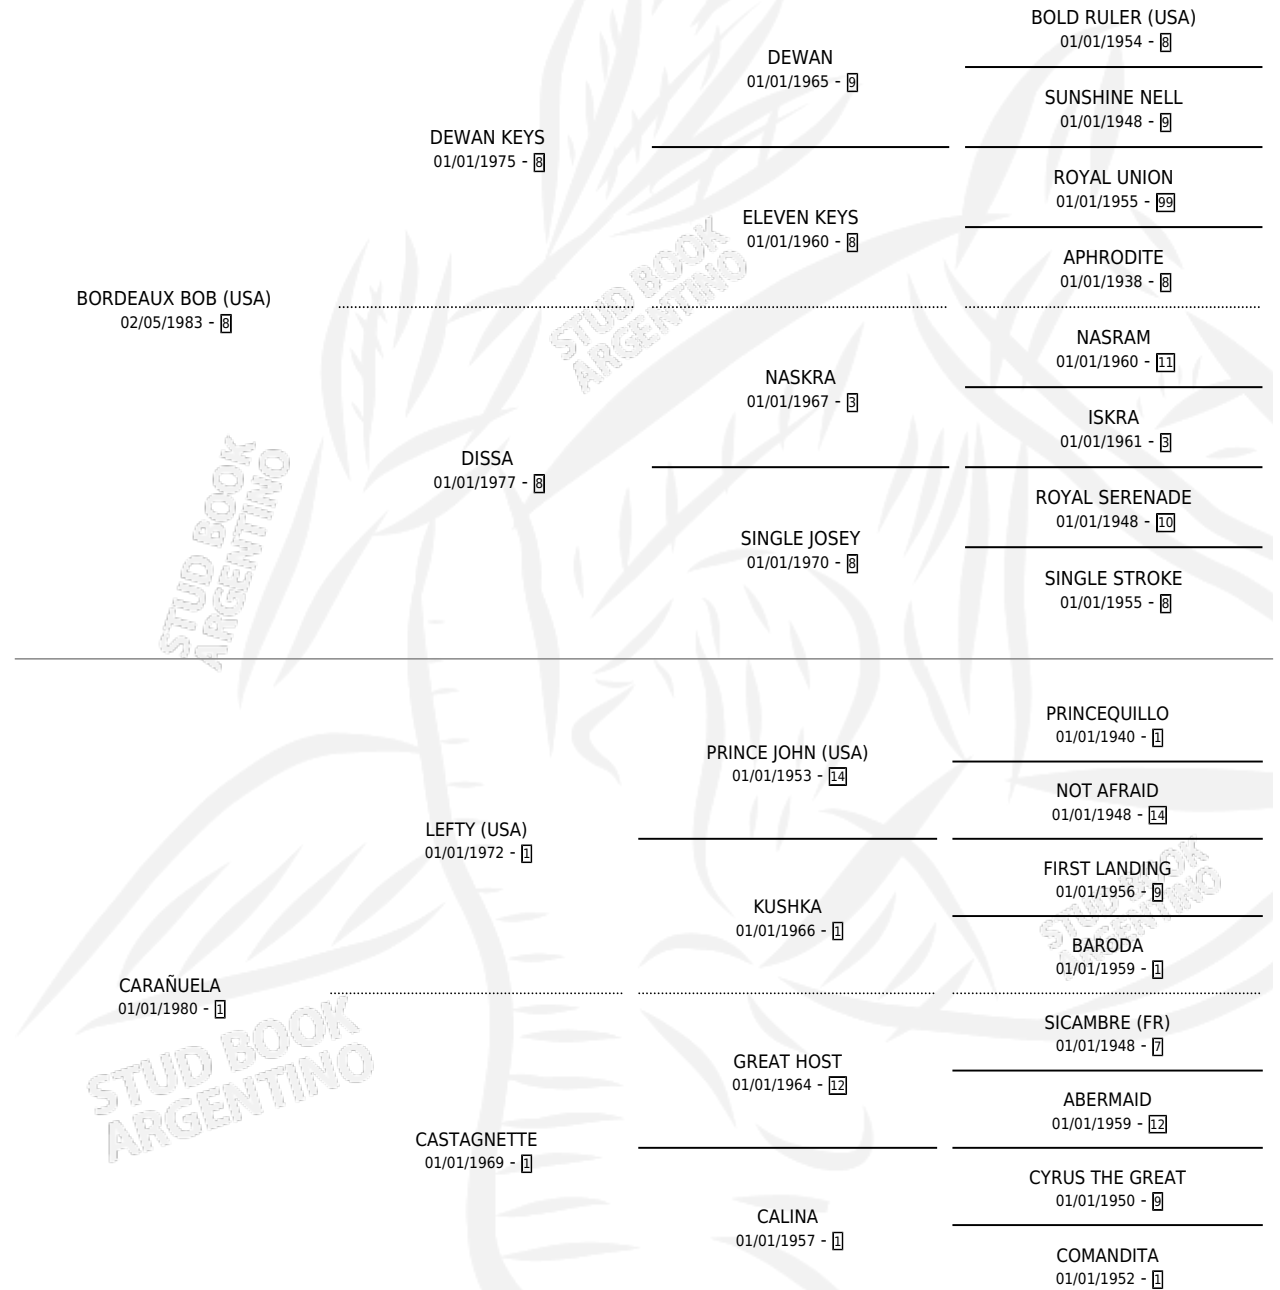

CARA BONITA

por **BORDEAUX BOB (USA)** y **CARAÑUELA** por **LEFTY (USA)**

Argentina · Hembra · Alazan · SP · 01/10/2000
Familia 1-j · Volumen 37

ESTADO

TIPIFICACIÓN SANGUÍNEA	✓
TIPIFICACIÓN POR ADN	X
PASAPORTE	X
IDENTIFICACIÓN POR MICROCHIP	X
REPRODUCTOR	X

Lugar de nacimiento: Dilu

Criador: Sin dato

PEDIGREE

CAMPAÑA

Solo carreras oficiales de Argentina

POR EDAD

EDAD	CC	1°	2°	3°	4°	5°	NP	CLC	CLG	CLCG1	CLGG1	IMPORTE	GANANCIA / CC
3 AÑOS	4	0	0	0	0	0	4	0	0	0	0	\$0	\$0
4 AÑOS	1	0	0	0	0	0	1	0	0	0	0	\$0	\$0
TOTALES	5	0	0	0	0	0	5	0	0	0	0	\$0	\$0
%		0.0%	0.0%	0.0%	0.0%	0.0%	100%	0.0%	0.0%	0.0%	0.0%		