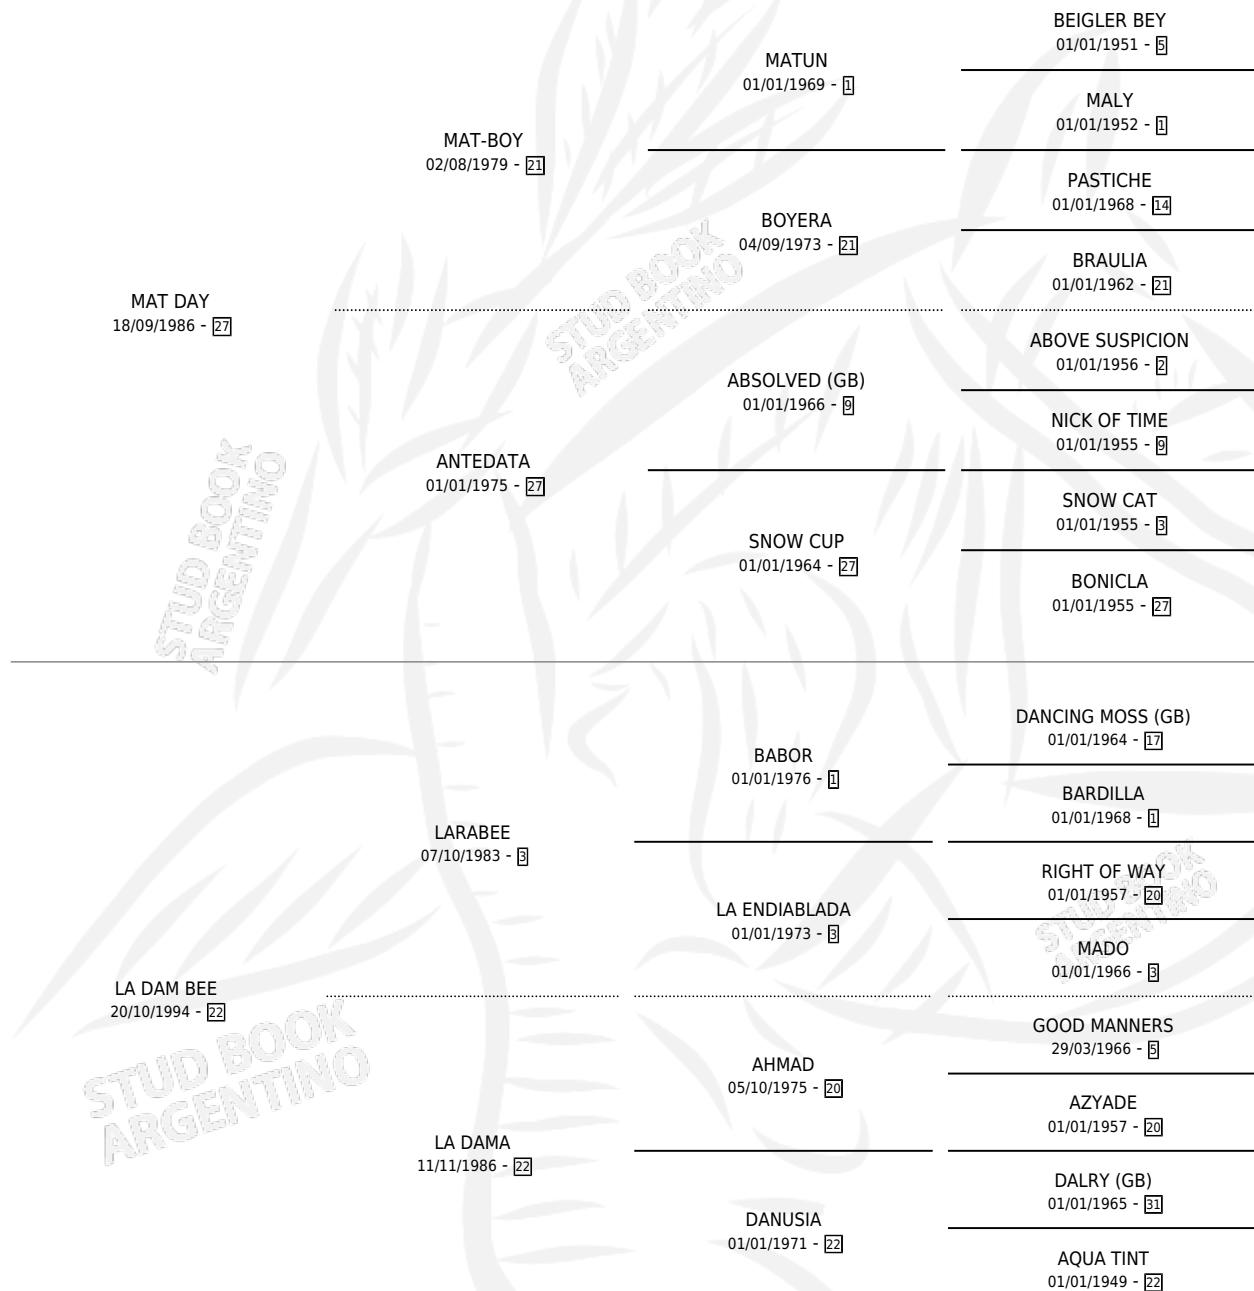

DON DAY

por MAT DAY y LA DAM BEE por LARABEE

Argentina · Macho · Zaino · SP · 26/08/2000
Familia 22-a · Volumen 37

ESTADO

TIPIFICACIÓN SANGUÍNEA	✓
TIPIFICACIÓN POR ADN	X
PASAPORTE	X
IDENTIFICACIÓN POR MICROCHIP	X
REPRODUCTOR	X

Lugar de nacimiento: El Faruk

Criador: El Faruk

PEDIGREE

CAMPAÑA

Solo carreras oficiales de Argentina

POR EDAD

EDAD	CC	1°	2°	3°	4°	5°	NP	CLC	CLG	CLCG1	CLGG1	IMPORTE	GANANCIA / CC
4 AÑOS	5	0	0	0	2	0	3	0	0	0	0	\$1,960	\$392
5 AÑOS	14	0	1	1	3	4	5	0	0	0	0	\$6,505	\$465
TOTALES	19	0	1	1	5	4	8	0	0	0	0	\$8,465	\$446
%		0.0%	5.3%	5.3%	26.3%	21.1%	42.1%	0.0%	0.0%	0.0%	0.0%		

Placés en San Isidro en 19 carreras disputadas.

POR DISTANCIA

HIPODROMO	CC	1°	2°	3°	4°	5°	NP	CLC	CLG	CLCG1	CLGG1	IMPORTE
PALERMO	3	0	0	0	2	0	1	0	0	0	0	\$1,600
1400 MTS	3	0	0	0	2	0	1	0	0	0	0	\$1,600
SAN ISIDRO	16	0	1	1	3	4	7	0	0	0	0	\$6,865
1400 MTS	5	0	0	0	1	2	2	0	0	0	0	\$1,440
1200 MTS	1	0	0	0	0	0	1	0	0	0	0	\$0
1600 MTS	10	0	1	1	2	2	4	0	0	0	0	\$5,425