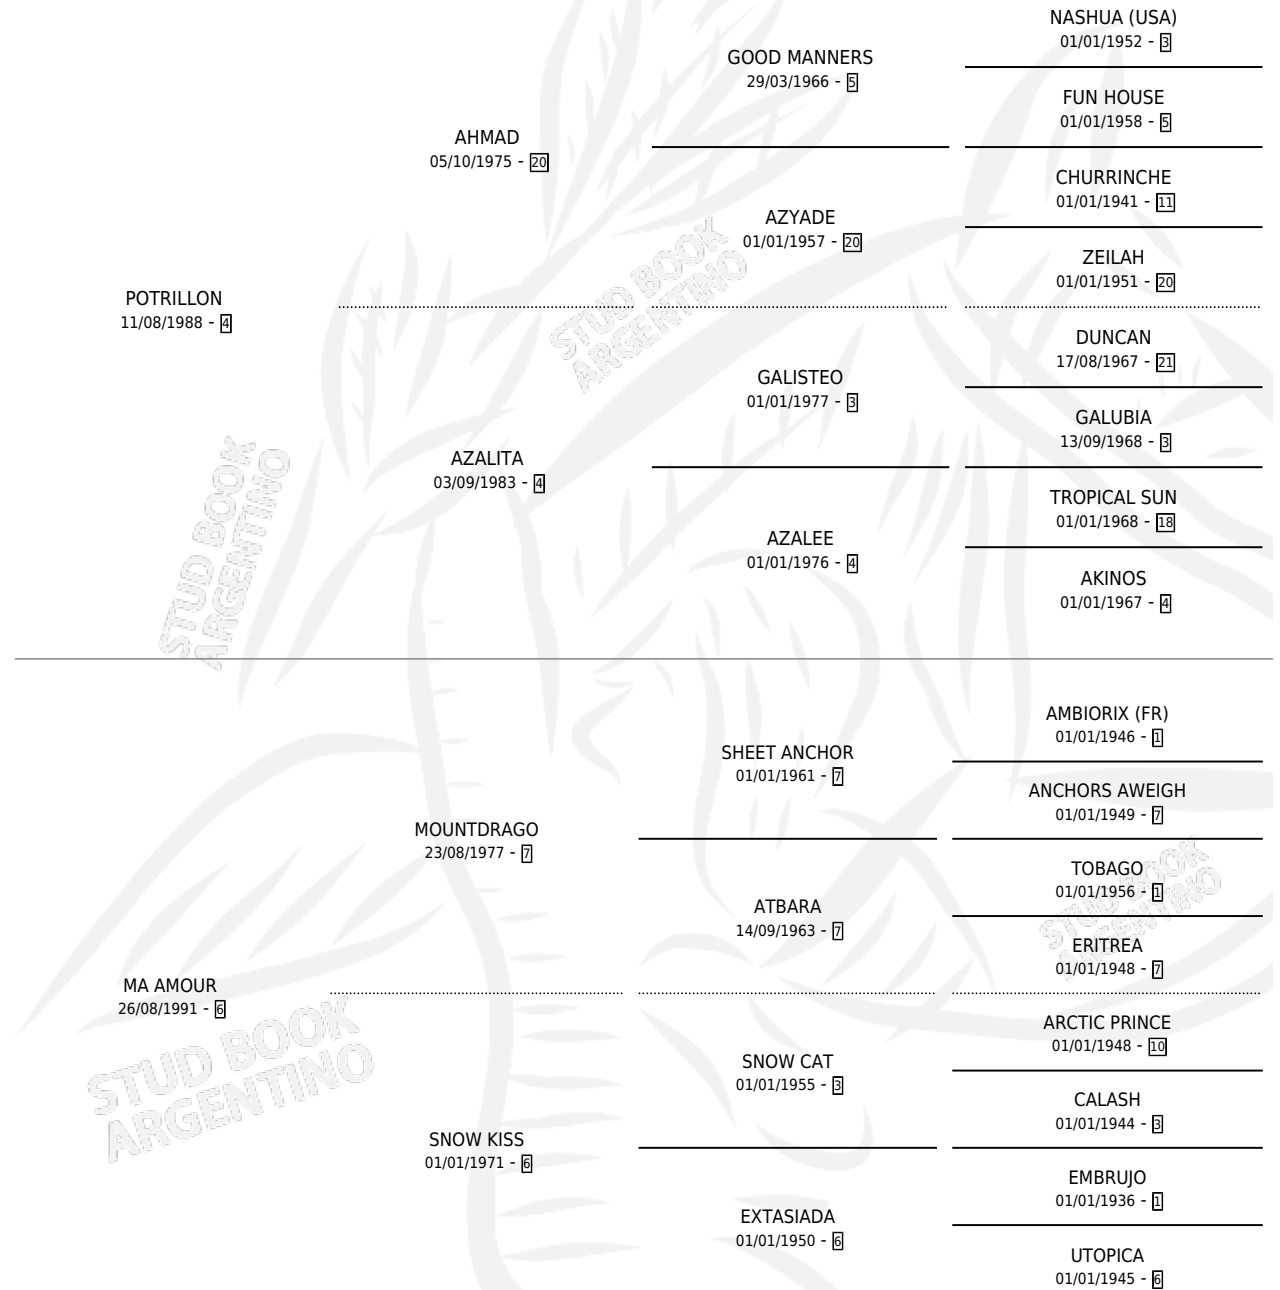

MONSIEUR CHEFF

por **POTRILLON** y **MA AMOUR** por **MOUNTDRAGO**

Argentina · Macho · Zaino Doradillo · SP · 03/10/2000
Familia 6-f · Volumen 37

ESTADO

TIPIFICACIÓN SANGUÍNEA	✓
TIPIFICACIÓN POR ADN	X
PASAPORTE	X
IDENTIFICACIÓN POR MICROCHIP	X
REPRODUCTOR	X

Lugar de nacimiento: El Faruk

Criador: El Faruk

PEDIGREE

CAMPAÑA

Solo carreras oficiales de Argentina

POR EDAD

EDAD	CC	1°	2°	3°	4°	5°	NP	CLC	CLG	CLCG1	CLGG1	IMPORTE	GANANCIA / CC
4 AÑOS	8	2	2	2	1	0	1	3	0	2	0	\$34,013	\$4,252
5 AÑOS	2	0	0	1	0	0	1	1	0	0	0	\$1,575	\$788
TOTALES	10	2	2	3	1	0	2	4	0	2	0	\$35,588	\$3,559
%		20.0%	20.0%	30.0%	10.0%	0.0%	20.0%	40.0%	0.0%	50.0%	0.0%		

Ganador de 2 carreras en San Isidro y Palermo - \$35,588, a los 4 años, incluso 2do Gral. San Martin **[G1]**, 4to De Honor **[G1]**.

POR DISTANCIA

HIPODROMO	CC	1°	2°	3°	4°	5°	NP	CLC	CLG	CLCG1	CLGG1	IMPORTE
PALERMO	7	1	1	2	1	0	2	4	0	2	0	\$24,825
1800 MTS	5	0	1	2	0	0	2	3	0	1	0	\$13,525
2500 MTS	1	0	0	0	1	0	0	1	0	1	0	\$2,500
1600 MTS	1	1	0	0	0	0	0	0	0	0	0	\$8,800
SAN ISIDRO	3	1	1	1	0	0	0	0	0	0	0	\$10,763
1800 MTS	1	1	0	0	0	0	0	0	0	0	0	\$7,300
1400 MTS	1	0	0	1	0	0	0	0	0	0	0	\$1,275
1600 MTS	1	0	1	0	0	0	0	0	0	0	0	\$2,188