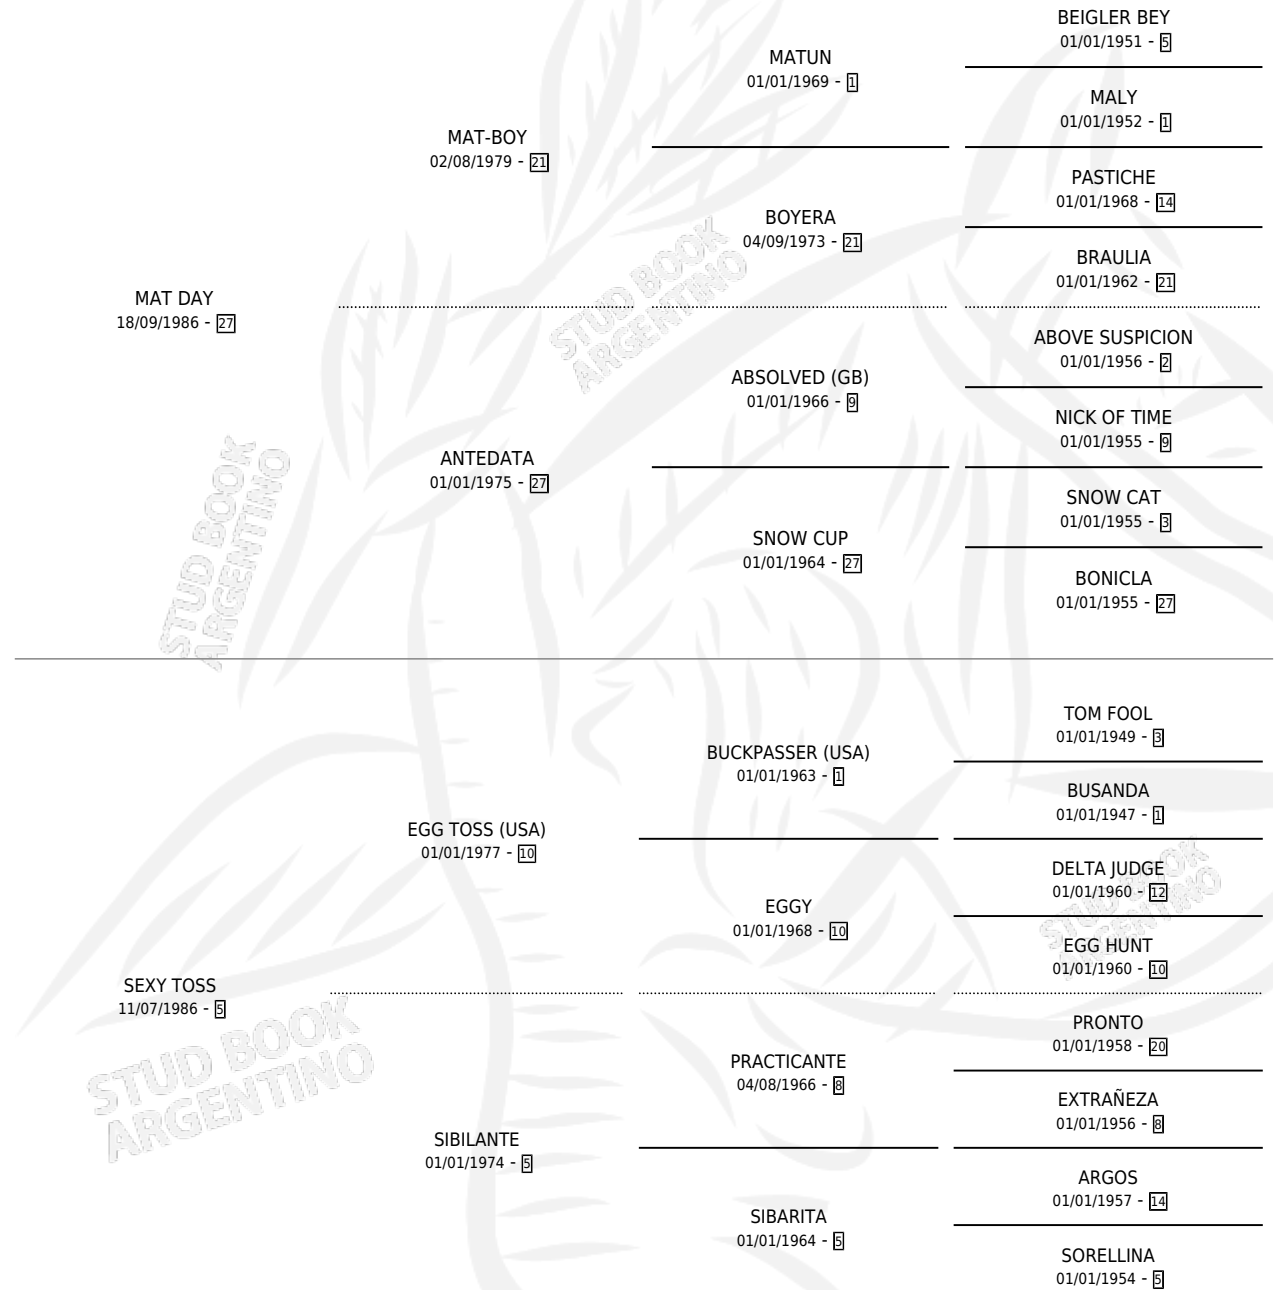

ALEGRE DAY

por MAT DAY y SEXY TOSS por EGG TOSS (USA)

Argentina · Macho · Alazan · SP · 01/10/2000
Familia 5-g · Volumen 37

ESTADO

TIPIFICACIÓN SANGUÍNEA	✓
TIPIFICACIÓN POR ADN	✓
PASAPORTE	X
IDENTIFICACIÓN POR MICROCHIP	X
REPRODUCTOR	X

Lugar de nacimiento: El Faruk

Criador: El Faruk

PEDIGREE

CAMPAÑA

Solo carreras oficiales de Argentina

POR EDAD

EDAD	CC	1°	2°	3°	4°	5°	NP	CLC	CLG	CLCG1	CLGG1	IMPORTE	GANANCIA / CC
4 AÑOS	1	0	0	0	0	0	1	0	0	0	0	\$0	\$0
5 AÑOS	7	0	0	0	0	1	6	0	0	0	0	\$360	\$51
TOTALES	8	0	0	0	0	1	7	0	0	0	0	\$360	\$45
%		0.0%	0.0%	0.0%	0.0%	12.5%	87.5%	0.0%	0.0%	0.0%	0.0%		