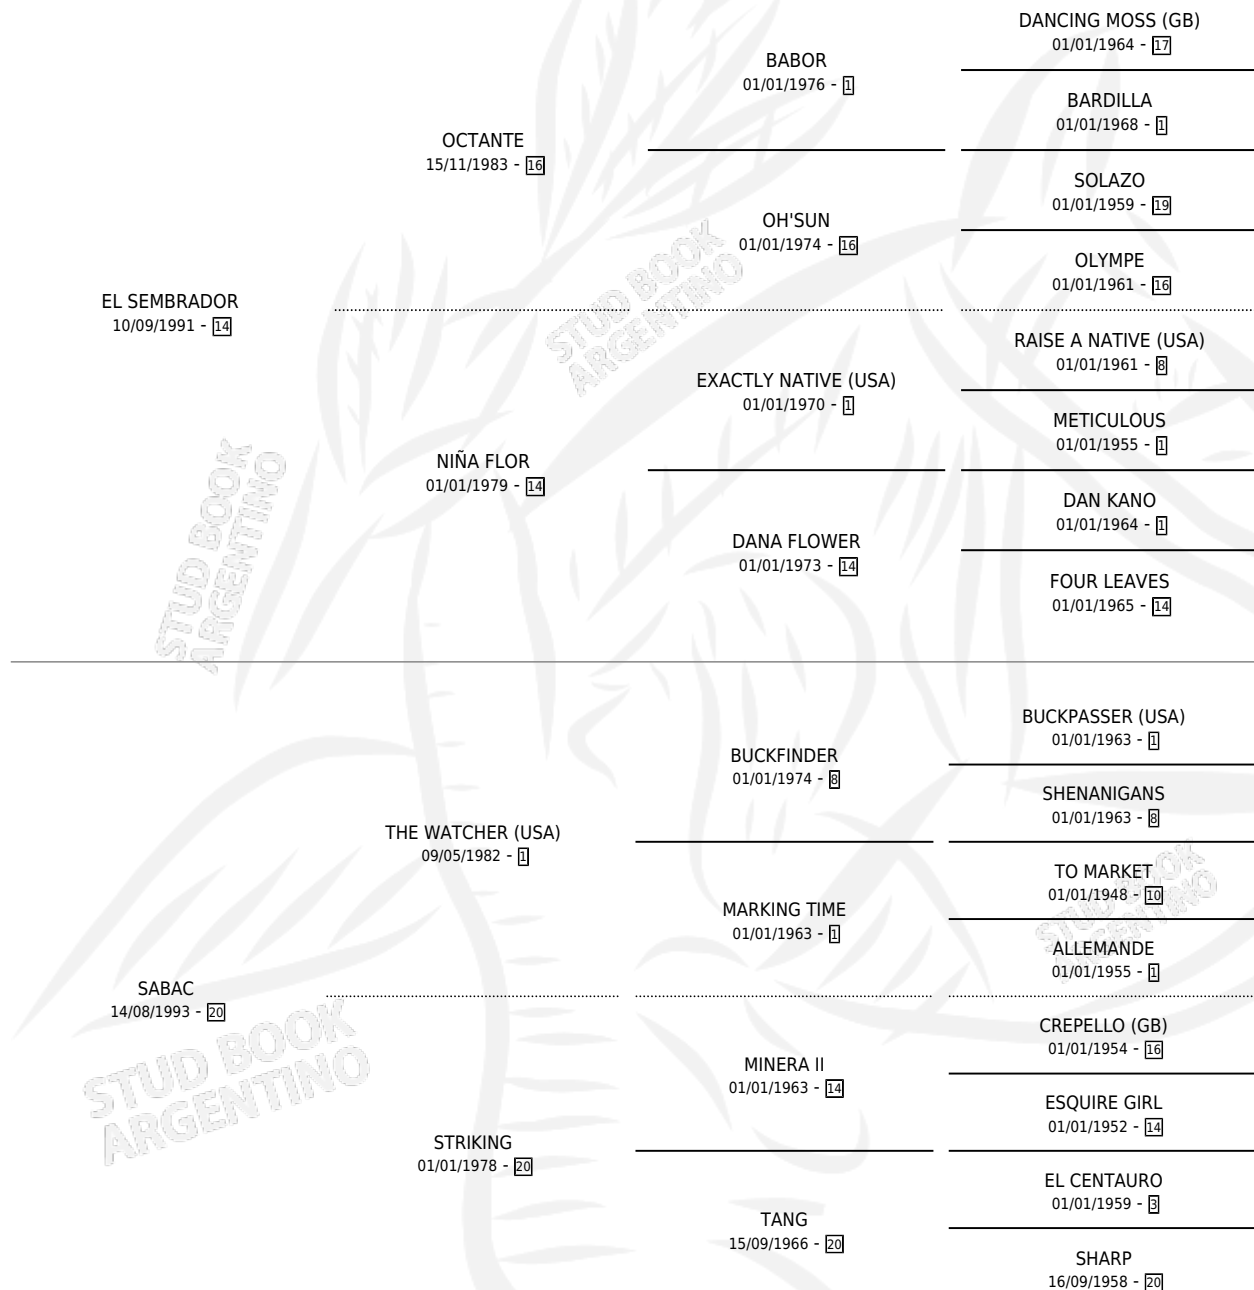

SEMBRA SAB

por **EL SEMBRADOR** y **SABAC** por **THE WATCHER (USA)**

Argentina · Hembra · Zaino Doradillo · SP · 10/09/2000
Familia 20-a · Volumen 37

ESTADO

TIPIFICACIÓN SANGUÍNEA	✓
TIPIFICACIÓN POR ADN	✓
PASAPORTE	X
IDENTIFICACIÓN POR MICROCHIP	X
REPRODUCTOR	✓

Lugar de nacimiento: El Tala

Criador: El Tala

~

HIJOS

	MACHOS	HEMBRAS
4 NACIERON	4	0
4 CORRIERON	4	0
3 GANARON	3	0
0 GANADORES CL	0 GANADORES GR	0 GANADORES G1

PEDIGREE

S

mientos 4 / Efectividad 66.67%

PADRILLO	PRODUCTO	CRIADOR	1ER SERVICIO	ÚLTIMO SERVICIO
INYECTOR	∅		22/12/2015	22/12/2015
SEMBRA SAB	QUEPUM QUEPAM (M A, 15/11/2013)	LA CUADRA	03/12/2012	03/12/2012
VERSALLESCO	BILL JOEL (M A, 13/09/2011)	LA CUADRA	09/09/2010	11/09/2010
VERSALLESCO	∅		08/12/2009	12/12/2009
SKAGWAY (USA)	ALDENTE (M A, 29/08/2009)	LA CUADRA	02/09/2008	02/09/2008
CASUAL MEETING	DESCUBIERTO CASUAL (M A, 26/12/2007)	EL TALA	23/11/2006	14/12/2006